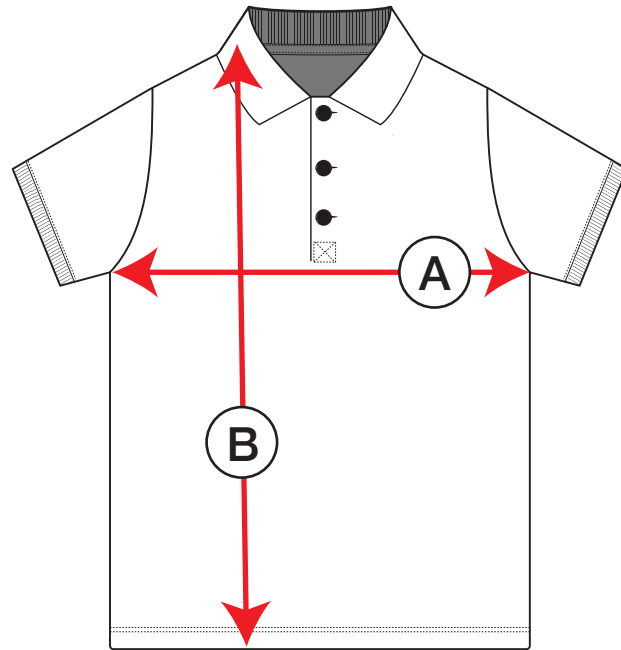

petit clair

POL1-SS

| measurements in inches | 5 | 6 | 7 | 8 |
|------------------------|----------------------------------|-----|----------------------------------|----------------------------------|
| Ⓐ Chest | 22 ³ / ₄ " | 24" | 24 ³ / ₄ " | 26" |
| Ⓑ Length | 17 ¹ / ₄ " | 18" | 19 ¹ / ₄ " | 20 ¹ / ₂ " |

| measurements in inches | 10 | 12 | 14 | 16 | 18 |
|------------------------|----------------------------------|----------------------------------|----------------------------------|----------------------------------|----------------------------------|
| Ⓐ Chest | 27 ¹ / ₂ " | 29" | 30 ³ / ₄ " | 32 ¹ / ₄ " | 34" |
| Ⓑ Length | 21 ³ / ₄ " | 22 ³ / ₄ " | 23 ¹ / ₂ " | 24 ³ / ₄ " | 25 ¹ / ₂ " |