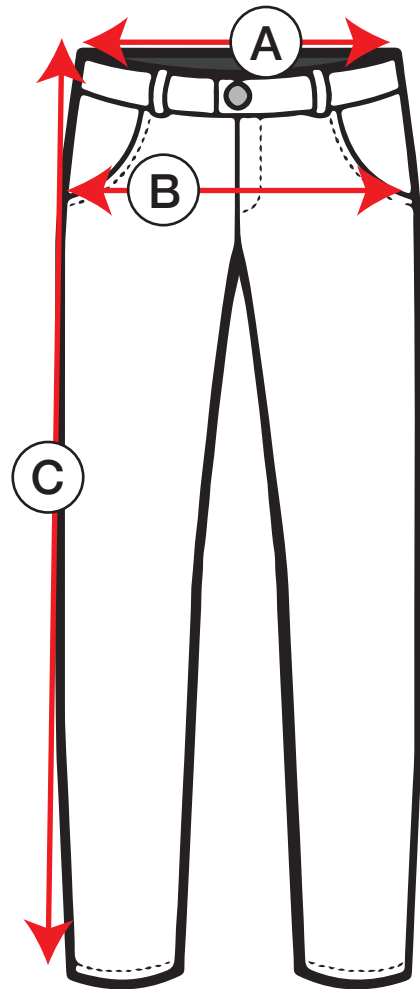

petit clair

PNT201

measurements in inches	3	4	5	6	7	8	9
Ⓐ Waist	20½"	21"	21½"	22½"	23¼"	24"	24½"
Ⓑ Hip	21½"	22¾"	24"	25¼"	26½"	27½"	28¼"
Ⓒ Leg Length	21¾"	23¼"	24¾"	26¾"	29½"	30¼"	31½"

measurements in inches	10	10s	12	12s	14	16	18
Ⓐ Waist	25¼"	25¼"	26¾"	26¾"	28"	29½"	31"
Ⓑ Hip	29"	29"	30¾"	30¾"	32¼"	33½"	35"
Ⓒ Leg Length	32¾"	32¾"	35"	35"	37½"	38½"	39¼"