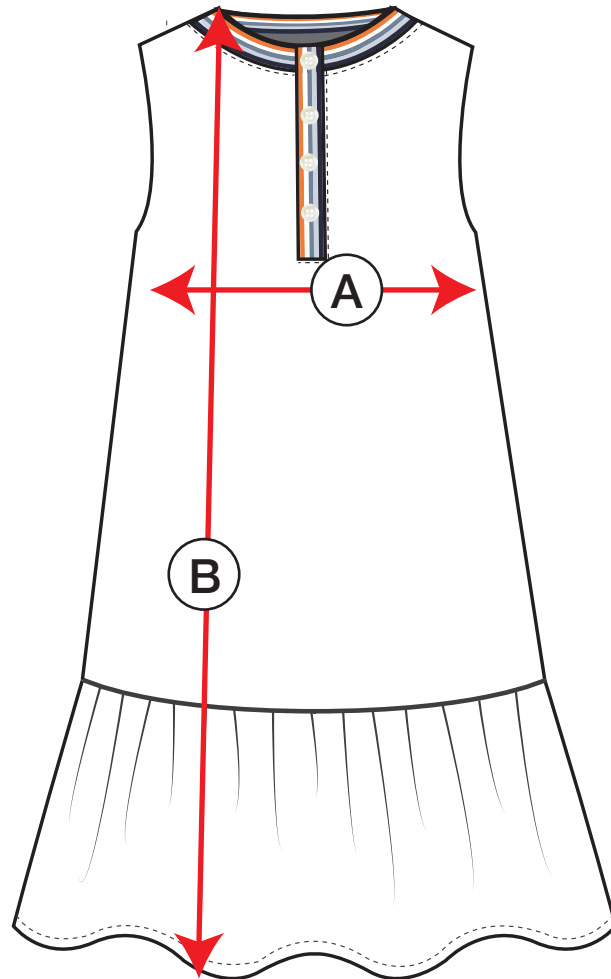

petit clair

**DRS200**  
**DRS13005**  
**DRS13901**  
**DRS15801**

measurements in inches	2	3	4	5	6
<b>(A) Chest</b>	20"	21¼"	22"	22¾"	24"
<b>(B) Length</b>	19"	21½"	23½"	25"	26¼"

measurements in inches	7	8	9	10	12	14
<b>(A) Chest</b>	24¾"	26"	27"	28"	30"	32"
<b>(B) Length</b>	27½"	30¾"	32¼"	33¾"	36¼"	38½"