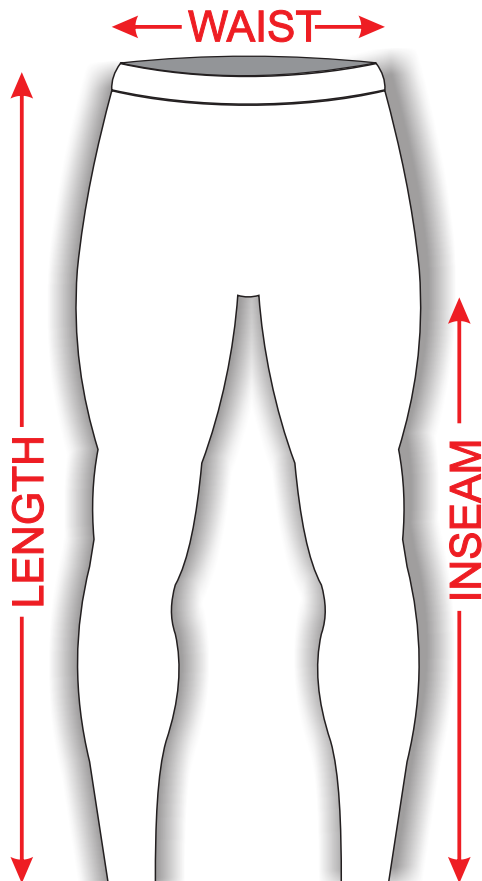

# SIZE CHART

Size	2XS	XS	S	M	L	XL	2XL	3XL
<b>Bust (cm)</b>	32-34	34-36	36-38	38-40	40-42	42-44	44-46	46-48
<b>Waist (cm)</b>	24-26	26-28	28-30	30-32	32-34	34-36	36-38	38-40
<b>Length (cm)</b>	25-27	27-29	29-31	31-33	33-35	35-37	37-39	39-41
<b>For Height (cm)</b>	152 - 162	158 - 168	162 - 172	168 - 178	172 - 182	174 - 188	174 - 192	174 - 198
<b>For Weight (kg)</b>	40 - 50	45 - 55	50 - 65	55 - 70	65 - 85	75 - 90	85 - 95	90 - 95 +

Size	2XS	XS	S	M	L	XL	2XL	3XL
<b>Waist (inch)</b>	26	28	30	32	34	36	38	40
<b>Length (cm)</b>	83	86	89	93	97	100	103	105
<b>Inseam (cm)</b>	61	63	65	67	70	72	75	77
<b>For Height (cm)</b>	152 - 162	158 - 168	162 - 172	168 - 178	172 - 182	174 - 188	174 - 192	174 - 198
<b>For Weight (kg)</b>	40 - 50	45 - 55	50 - 65	55 - 70	65 - 85	75 - 90	85 - 95	90 - 95 +