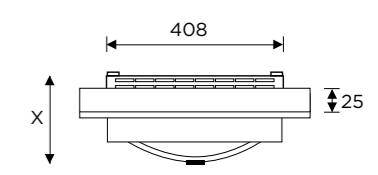

Plan view - Optiflame 3D