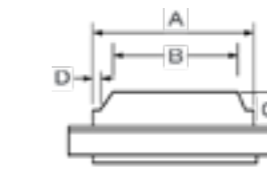

Plan view - inset fires