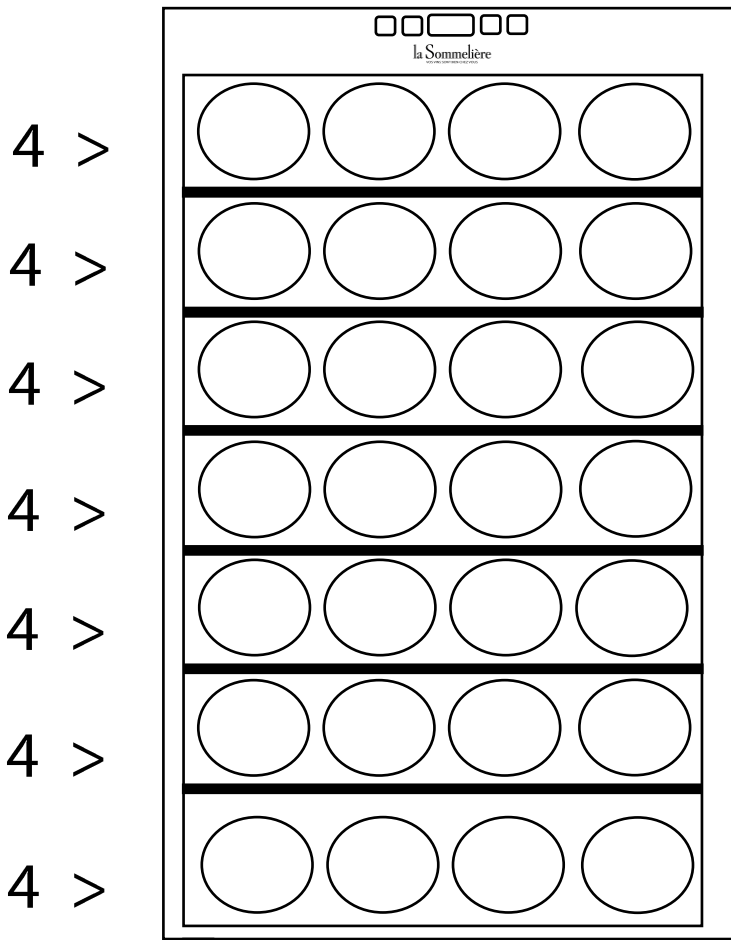

LS28 SILENCE

Cave de service

Capacité

28 bouteilles*

Type de clayette

6 clayettes en fil d'acier
avec fronton bois naturel
1 rangée par clayette
Clayettes semi-coulissantes

Dimensions nettes

L x P x H (cm)

45 x 52,8 x 73,5

**La capacité annoncée est mesurée selon le standard EN62552. Ce standard est calculé avec des bouteilles 75cl type bordeaux tradition. Tout autre type de format de bouteilles ainsi que l'ajout de clayettes réduiront considérablement la capacité de stockage. La capacité maximale est calculée avec un nombre de clayette définie qui varie selon les modèles.*

Net Dimensions

W x D x H (cm)

45 x 52,8 x 73,5

**The announced capacity is measured according to the EN62552 European standard.*

This standard is calculated with Bordeaux 75cl bottles type. Any other type of bottle format as well as the addition of shelves will considerably reduce the storage capacity. The maximum capacity is calculated with a defined number of shelves which varies according to the models.