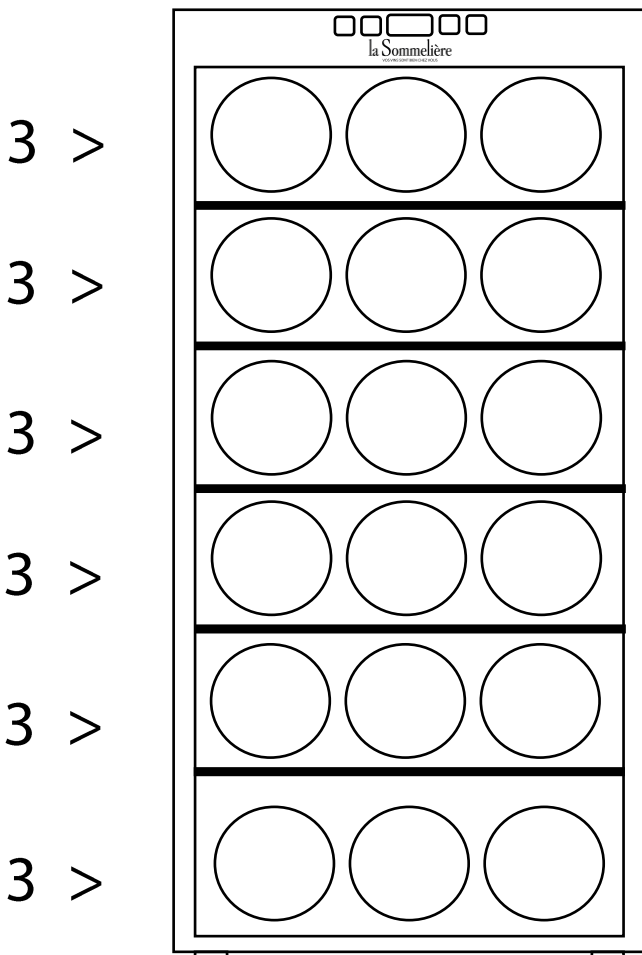

LS18SILENCE

Cave de service

Capacité

18 bouteilles*

Type de clayette

5 clayettes en fil d'acier
avec fronton bois naturel
1 rangée par clayette
Clayettes semi-coulissantes

Dimensions nettes

L x P x H (cm)

34,5 x 48,5 x 67

**La capacité annoncée est mesurée selon le standard EN62552. Ce standard est calculé avec des bouteilles 75cl type bordeaux tradition. Tout autre type de format de bouteilles ainsi que l'ajout de clayettes réduiront considérablement la capacité de stockage. La capacité maximale est calculée avec un nombre de clayette définie qui varie selon les modèles.*

LS18SILENCE

Service cellar

Capacity

18 bottles*

Type of shelves

5 wire shelves with wooden front

1 row per shelf

Semi sliding shelves

Net Dimensions

WxDxH (cm)

34,5 x 48,5 x 67

**The announced capacity is measured according to the EN62552 European standard.*

This standard is calculated with Bordeaux 75cl bottles type. Any other type of bottle format as well as the addition of shelves will considerably reduce the storage capacity. The maximum capacity is calculated with a defined number of shelves which varies according to the models.