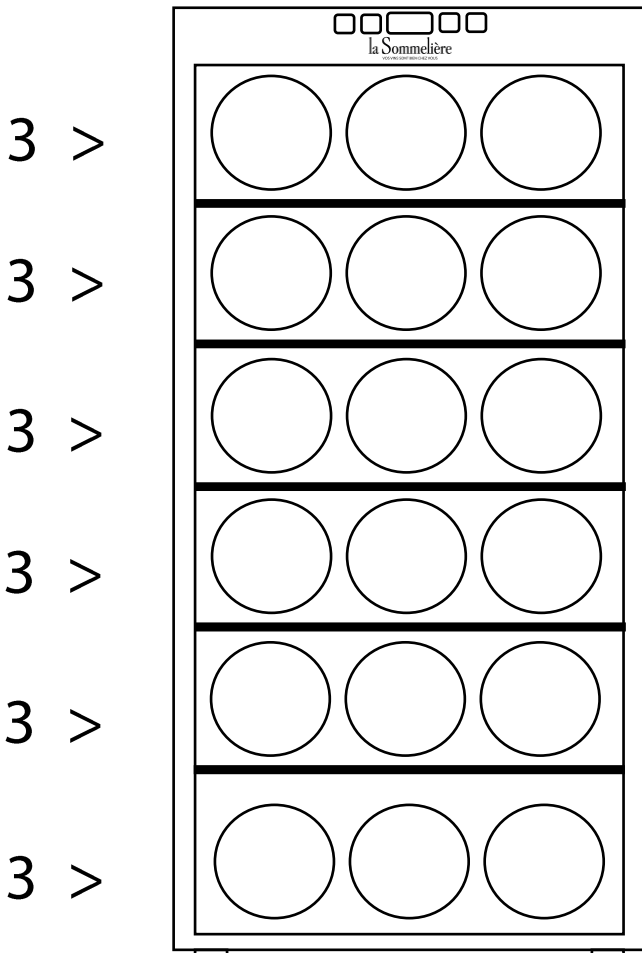

LS18SILENCE

Cave de service

Capacité

18 bouteilles*

Type de clayette

5 clayettes en fil d'acier
avec fronton bois naturel
1 rangée par clayette
Clayettes semi-coulissantes

Dimensions nettes

L x P x H (cm)

34,5 x 48,5 x 67

**La capacité annoncée est mesurée selon le standard EN62552. Ce standard est calculé avec des bouteilles 75cl type bordeaux tradition. Tout autre type de format de bouteilles ainsi que l'ajout de clayettes réduiront considérablement la capacité de stockage. La capacité maximale est calculée avec un nombre de clayette définie qui varie selon les modèles.*

LS18SILENCE

Service cellar

Capacity

18 bottles*

Type of shelves

5 wire shelves with wooden front

1 row per shelf

Semi sliding shelves

Net Dimensions

WxDxH (cm)

34,5 x 48,5 x 67

**The announced capacity is measured according to the EN62552 European standard.*

This standard is calculated with Bordeaux 75cl bottles type. Any other type of bottle format as well as the addition of shelves will considerably reduce the storage capacity. The maximum capacity is calculated with a defined number of shelves which varies according to the models.