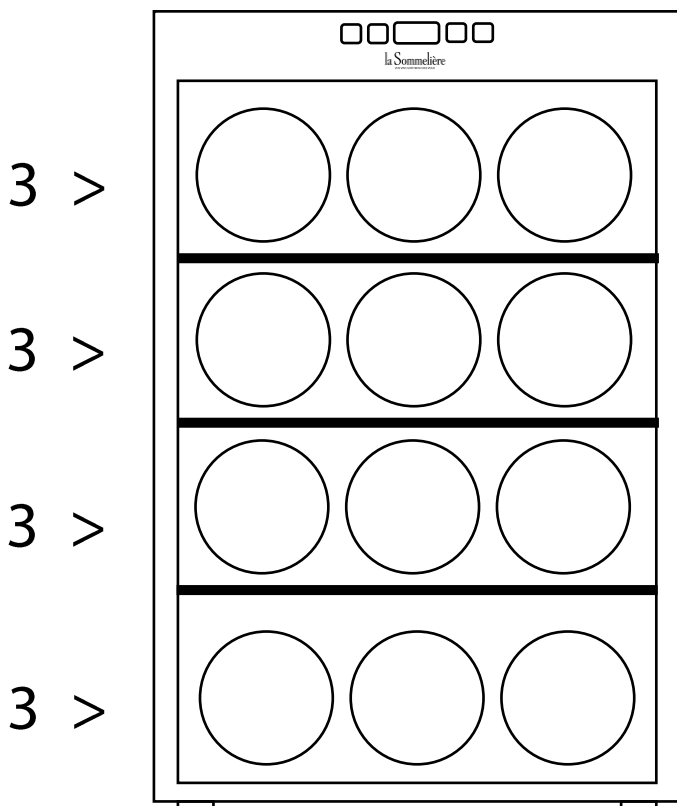

LS12SILENCE

Service cellar

Capacity

12 bottles*

Type of shelves

3 wire shelves with wooden front

1 row per shelf

Semi sliding shelves