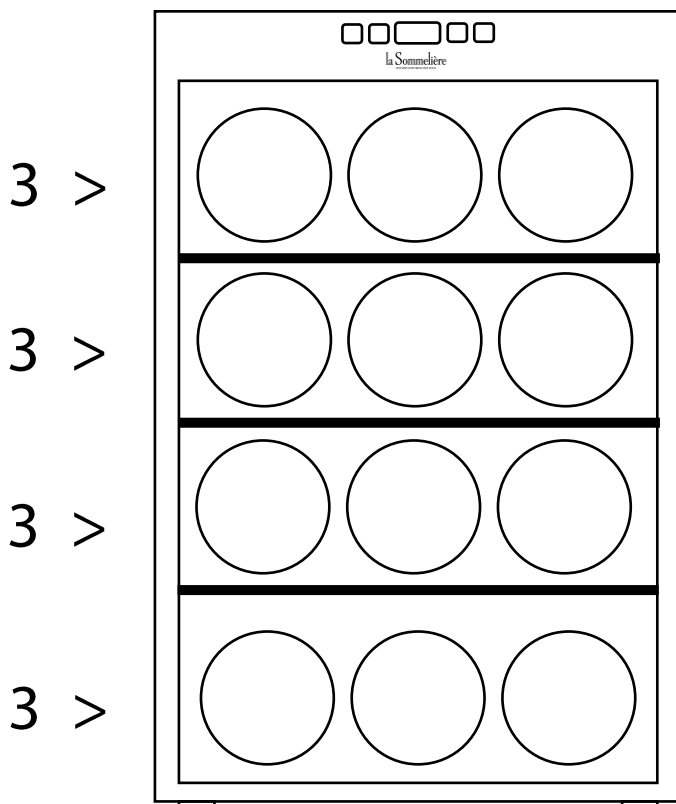

LS12SILENCE

Cave de service

Capacité

12 bouteilles*

Type de clayette

3 clayettes fil d'acier avec fronton bois
1 rangée par clayette
Clayettes semi-coulissantes

Dimensions nettes

L x P x H (cm)
34,5 x 46 x 48

**La capacité annoncée est mesurée selon le standard EN62552. Ce standard est calculé avec des bouteilles 75cl type bordeaux tradition. Tout autre type de format de bouteilles ainsi que l'ajout de clayettes réduiront considérablement la capacité de stockage. La capacité maximale est calculée avec un nombre de clayette définie qui varie selon les modèles.*

Net Dimensions

W x D x H (cm)

34,5 x 46 x 48

**The announced capacity is measured according to the EN62552 European standard.*

This standard is calculated with Bordeaux 75cl bottles type. Any other type of bottle format as well as the addition of shelves will considerably reduce the storage capacity. The maximum capacity is calculated with a defined number of shelves which varies according to the models.