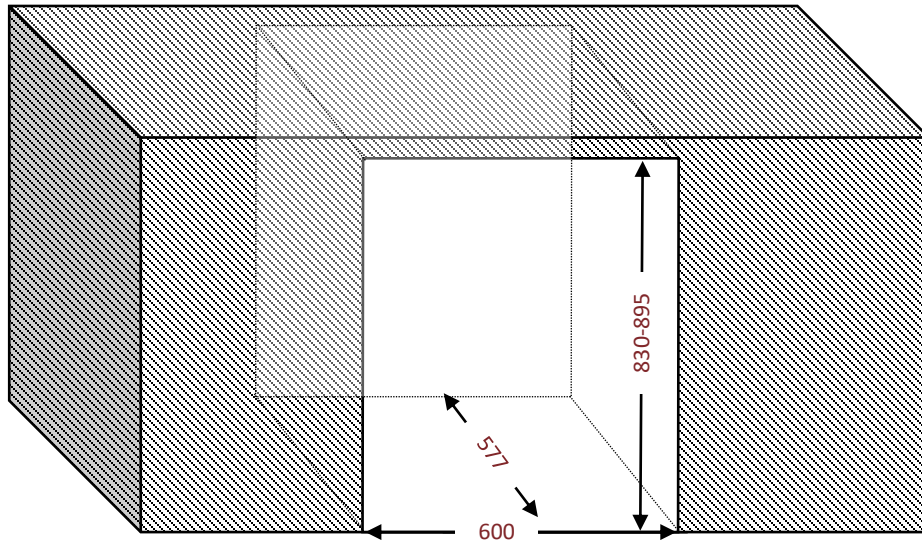

AVU51TB1

Cave de service
Encastrable **sous plan 60 cm**
Simple zone
53 bouteilles

Poignée

Discrète, profilée sur le haut de la porte

Grille d'aération

Amovible, possibilité de mettre une plinthe ajourée

Passage de plomberie

Un espace à l'arrière de de la cave pour faciliter l'encastrement

Dimensions nettes

LxPxH

595 x 574 x 817