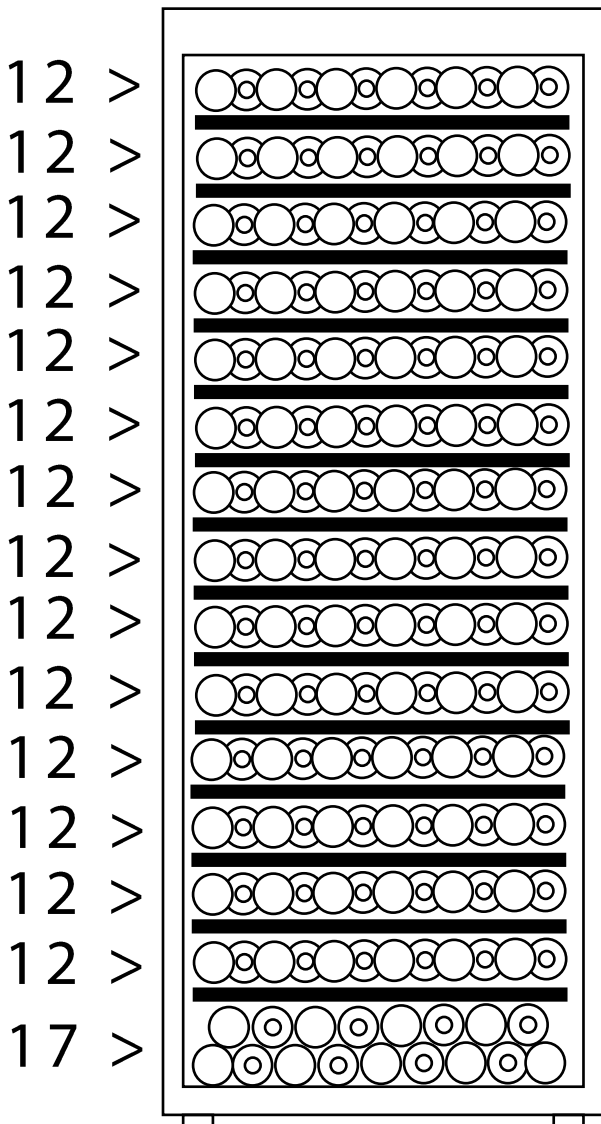

# ECELLAR185

Cave à vin de vieillissement et  
de mise à température multi zone

## Capacité

185 bouteilles\*

## Type de clayette

14 clayettes connectées en bois  
et métal, fronton intelligent  
1 rangée par clayette  
Clayettes coulissantes

## Dimensions nettes

LxPxH (cm)  
72 x 68,5 x 204,5

\*La capacité annoncée est calculée avec des bouteilles 75cl type champagne. La capacité maximale est calculée avec un nombre de clayette définie.