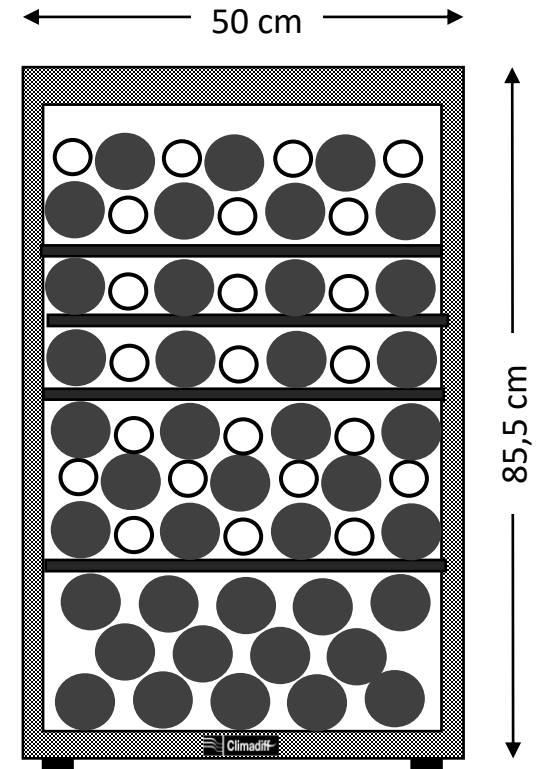

Capacité de
chargement

CLS65B1

Cave de service

Simple zone

63 bouteilles

Températures

Amplitude de fonctionnement: 5-20°C

Capacité

63 bouteilles*

Clayettes

4 clayettes coulissantes

fil d'acier fronton bois porte étiquette

Dimensions nettes

LxPxH (cm)

50 x 54 x 85,5

63

**La capacité annoncée est mesurée selon le standard EN62552. Ce standard est calculé avec des bouteilles 75cl type bordeaux tradition. Tout autre type de format de bouteilles ainsi que l'ajout de clayettes réduiront considérablement la capacité de stockage. La capacité maximale est calculée avec un nombre de clayette définie qui varie selon les modèles.*