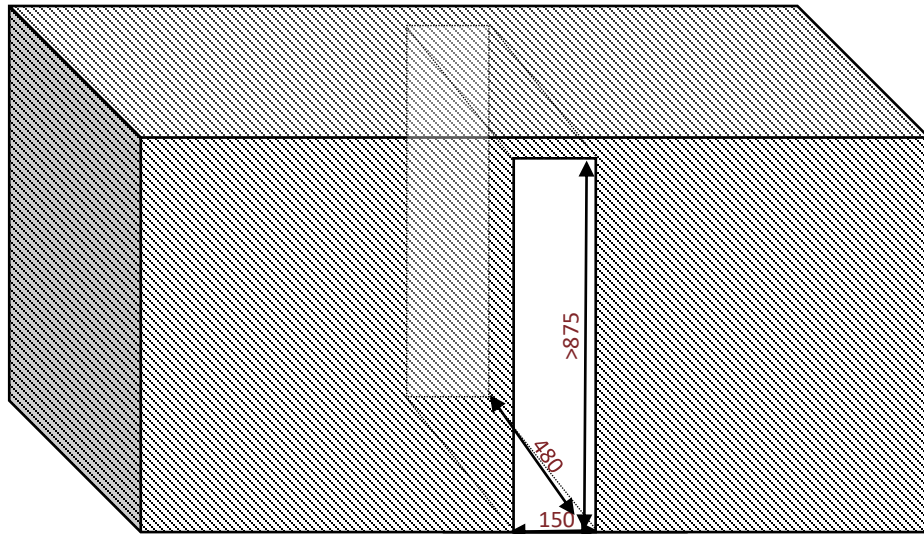

CBU7S1B

Cave de service

Encastrable **sous plan 15 cm**

Simple zone

7 bouteilles

Poignée

Poignée ton sur ton

Dimensions nettes

LxPxH

145 x 475 x 870