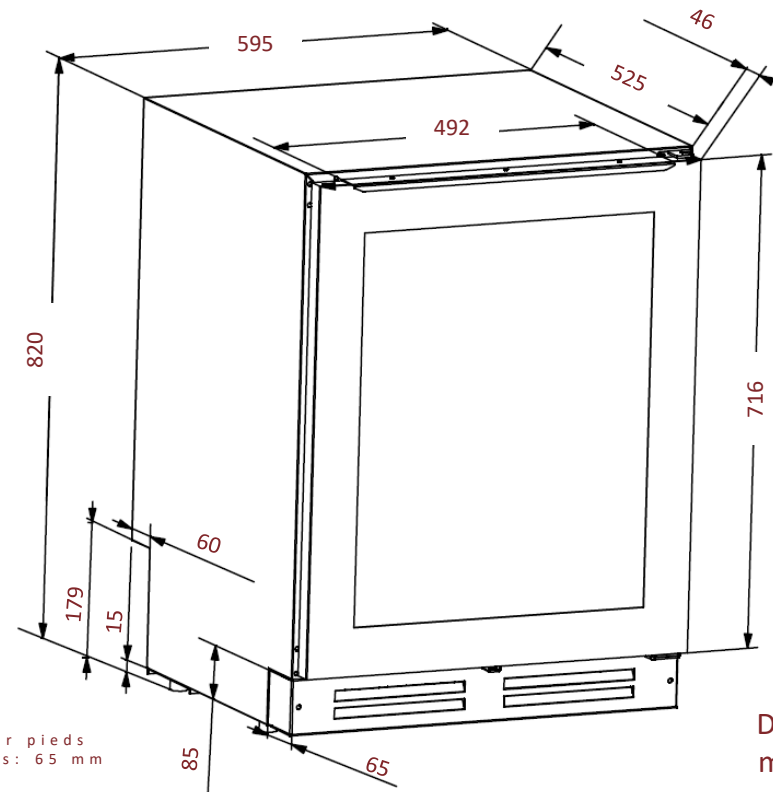

AVU54TXDZA

Cave de service

Encastrable **sous plan 60 cm**

Double zone
50 bouteilles

Poignée

Discrète, profilée sur le haut de la porte

Grille d'aération

Amovible, possibilité de mettre une plinthe ajourée

Passage de plomberie

Un espace à l'arrière de de la cave pour faciliter l'encastrement

Dimensions nettes

LxPxH

595 x 571 x 820

Hauteur pieds
réglables: 65 mm

Données en
millimètres