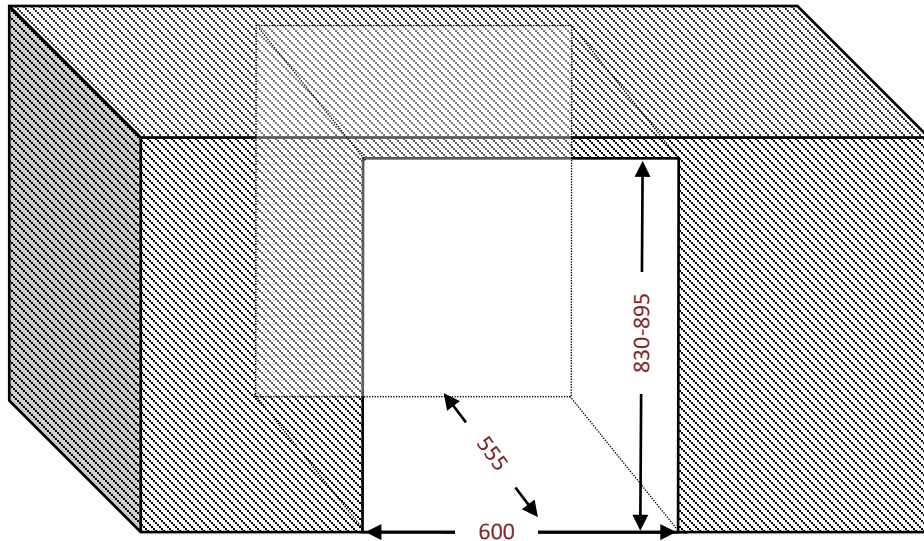

AVU54TXDZA

Cave de service

Encastrable **sous plan 60 cm**

Double zone
50 bouteilles

Poignée

Discrète, profilée sur le haut de la porte

Grille d'aération

Amovible, possibilité de mettre une plinthe ajourée

Passage de plomberie

Un espace à l'arrière de de la cave pour faciliter l'encastrement

Dimensions nettes

LxPxH

595 x 571 x 820

Hauteur pieds
réglables: 65 mm

Données en
millimètres