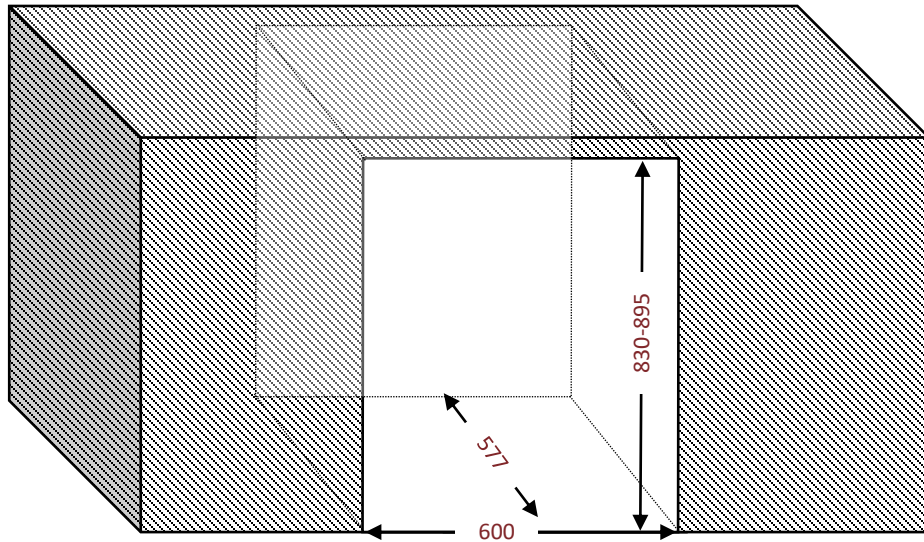

AVU53PREMIUM

Cave de service
Encastrable **sous plan 60 cm**
Double zone
53 bouteilles

PUSH-PULL

Ouverture facilité avec le push-pull électronique

Grille d'aération

Amovible, possibilité de mettre une plinthe ajourée

Passage de plomberie

Un espace à l'arrière de de la cave pour faciliter l'encastrement

Dimensions nettes

LxPxH

595 x 570 x 820