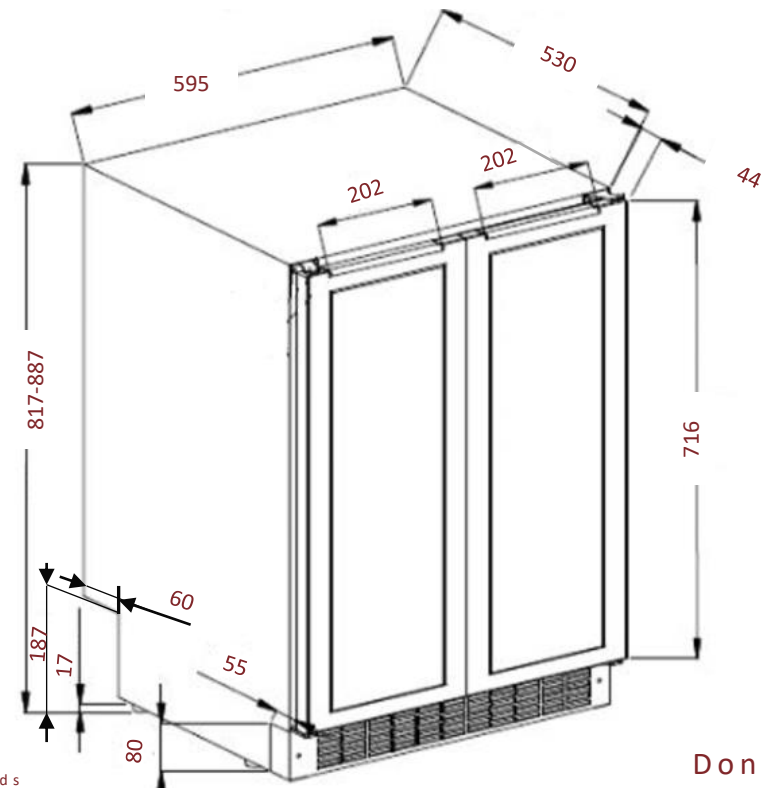

AVU49DPB1

Cave de service

Encastrable **sous plan 60 cm**

Double zone & Double porte

47 bouteilles

Poignées

Discrètes, profilées sur le haut de la porte

Grille d'aération

Amovible, possibilité de mettre une plinthe ajourée

Passage de plomberie

Un espace à l'arrière de de la cave pour faciliter l'encastrement

Dimensions nettes

LxPxH

595 x 574 x 817

Hauteur pieds
réglables: 70 mm