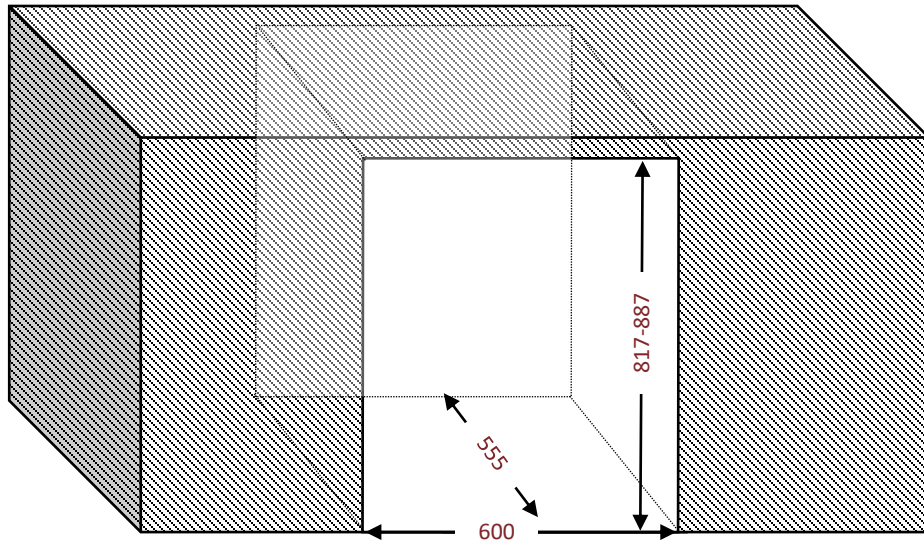

AVU49DPB1

Cave de service

Encastrable **sous plan 60 cm**

Double zone & Double porte

47 bouteilles

Poignées

Discrètes, profilées sur le haut de la porte

Grille d'aération

Amovible, possibilité de mettre une plinthe ajourée

Passage de plomberie

Un espace à l'arrière de de la cave pour faciliter l'encastrement

Dimensions nettes

LxPxH

595 x 574 x 817

Hauteur pieds
réglables: 70 mm

Données en
millimètres