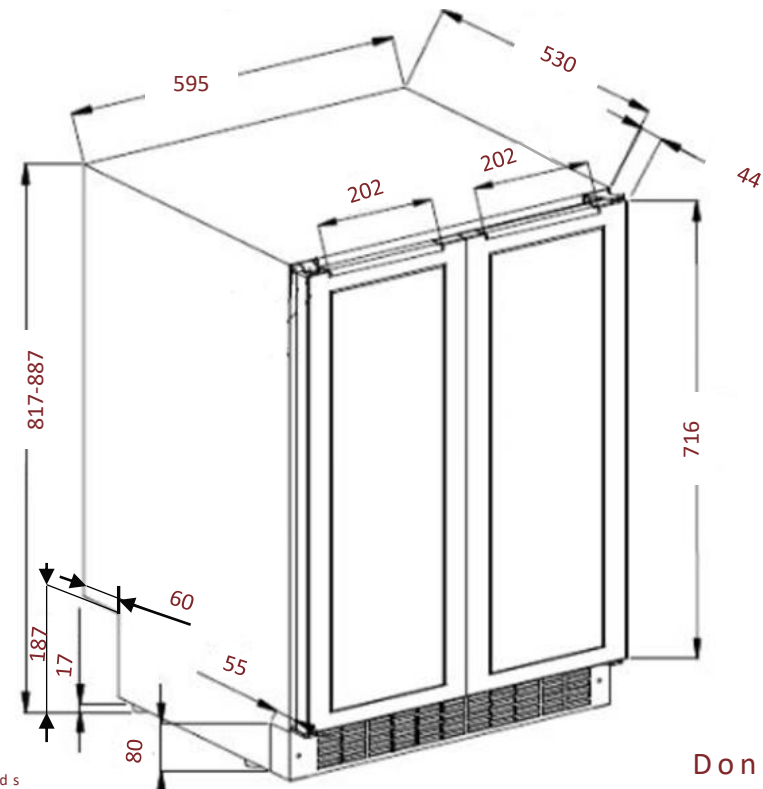

AVU48DPX1

Cave de service

Encastrable **sous plan 60 cm**

Double zone & Double porte

47 bouteilles

Poignées

Discrètes, profilées sur le haut de la porte

Grille d'aération

Amovible, possibilité de mettre une plinthe ajourée

Passage de plomberie

Un espace à l'arrière de de la cave pour faciliter l'encastrement

Dimensions nettes

LxPxH

595 x 574 x 817

Hauteur pieds
réglables: 70 mm