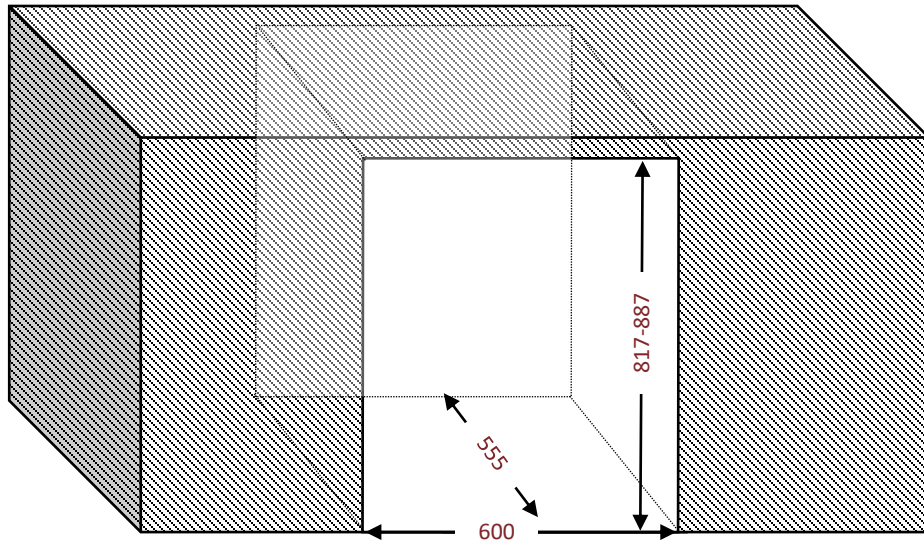

AVU48DPX1

Cave de service

Encastrable **sous plan 60 cm**

Double zone & Double porte

47 bouteilles

Poignées

Discrètes, profilées sur le haut de la porte

Grille d'aération

Amovible, possibilité de mettre une plinthe ajourée

Passage de plomberie

Un espace à l'arrière de de la cave pour faciliter l'encastrement

Dimensions nettes

LxPxH

595 x 574 x 817

Hauteur pieds
réglables: 70 mm

Données en
millimètres