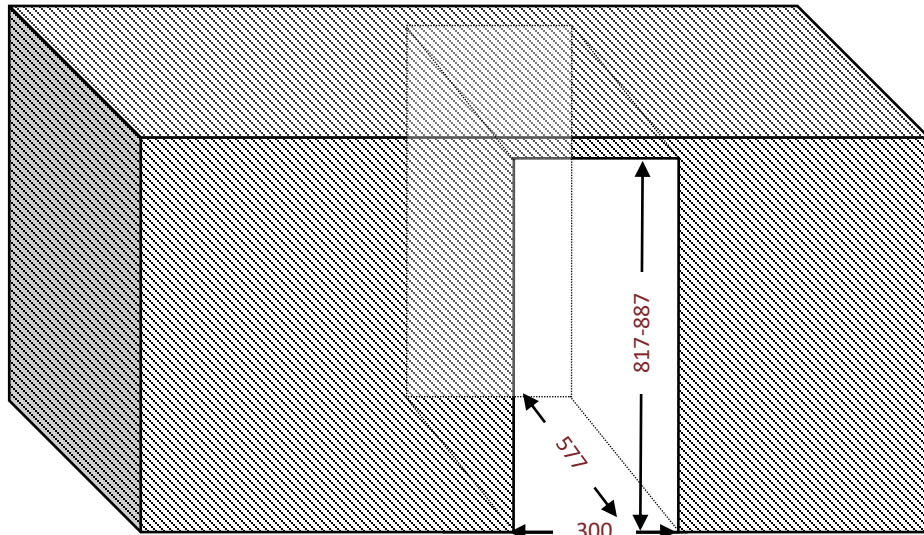

AVU27TDZB1

Cave de service
Encastrable **sous plan 30 cm**
Double zone
25 bouteilles

Poignée

Discrète, profilée sur le haut de la porte

Grille d'aération

Amovible, possibilité de mettre une plinthe ajourée

Passage de plomberie

Un espace à l'arrière de de la cave pour faciliter l'encastrement

Dimensions nettes

LxPxH

295 x 574 x 817