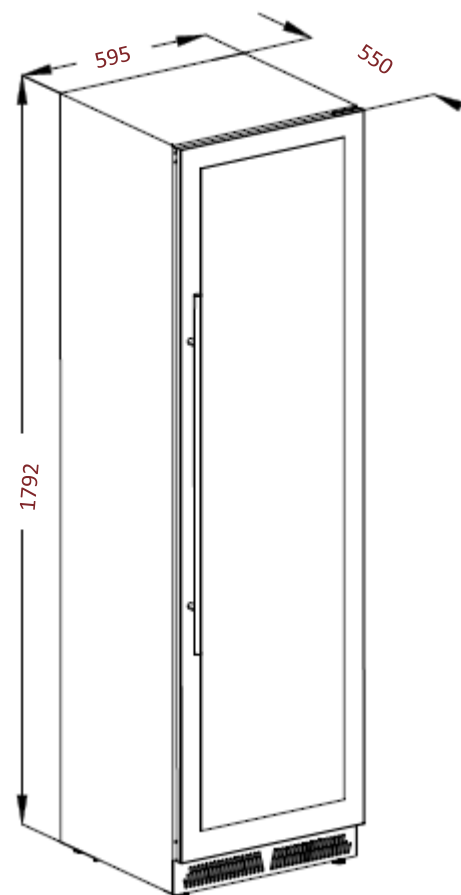

AVI110DZB1

Cave de vieillissement double zone
Enchassable
Double zone
109 bouteilles

Poignée

Poignée ton sur ton

Serrure

Possibilité de fermer à clés

Dimensions nettes

LxPxH

595 x 550 x 1792