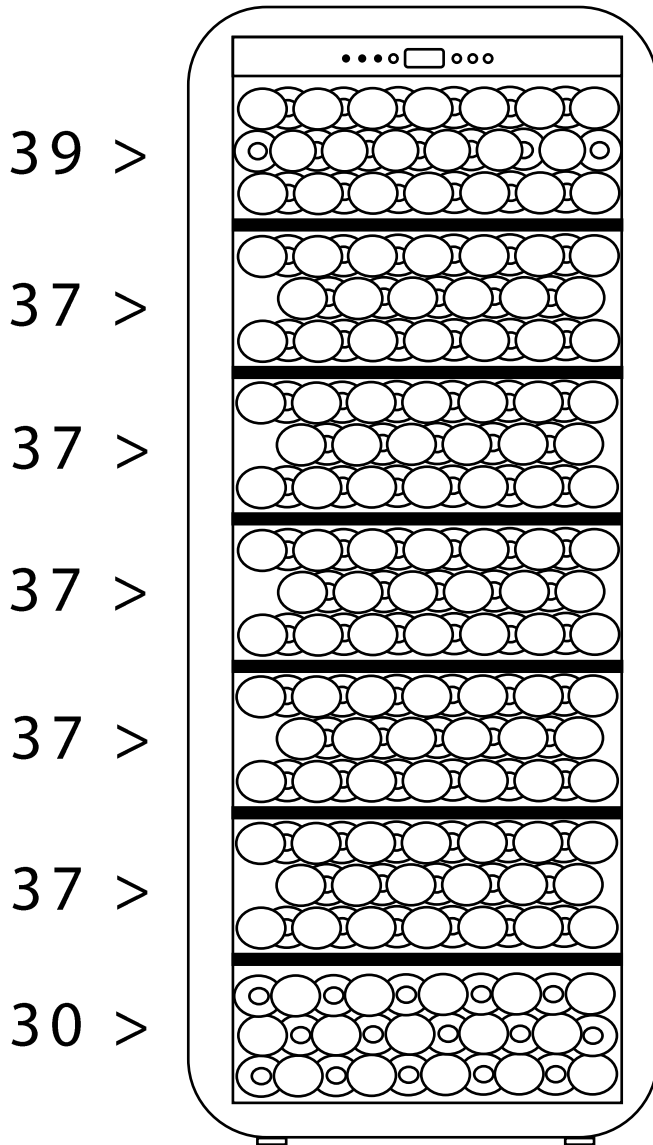

APOGEE255

Ageing wine cellar

Capacity

254 bottles*

Type of shelves

6 wooden shelves
3 rows per shelf
Semi-sliding shelves