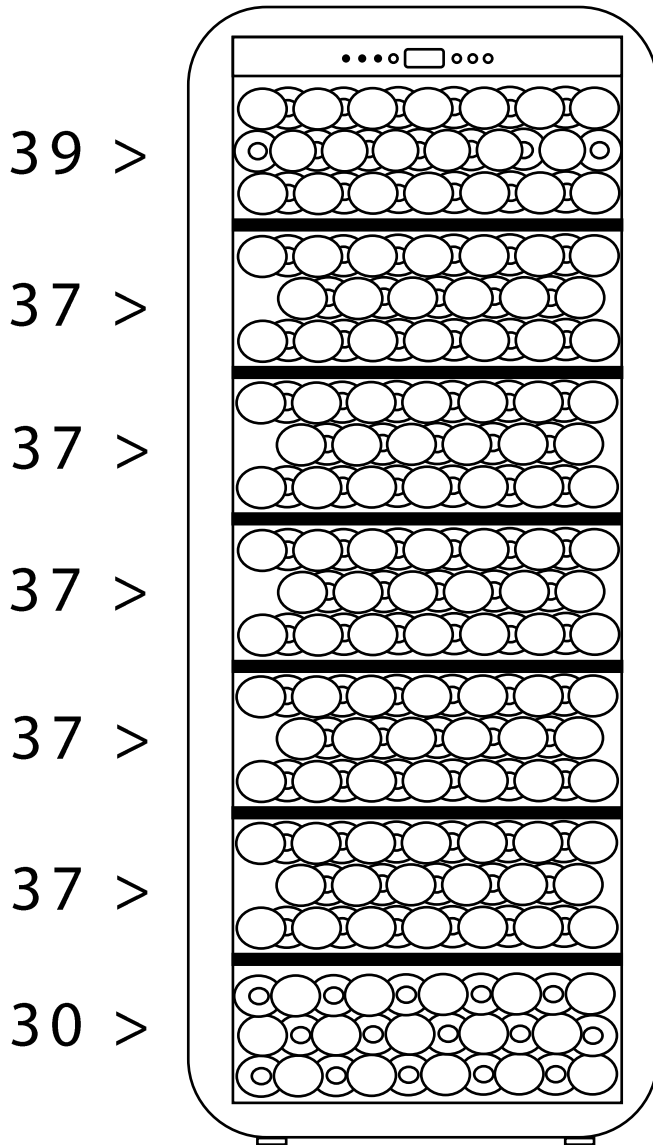

## Cave à vin de vieillissement

### Dimensions nettes

LxPxH (cm)

65,5 x 69 x 177

*\*La capacité annoncée est mesurée selon le standard EN62552. Ce standard est calculé avec des bouteilles 75cl type bordeaux tradition. Tout autre type de format de bouteilles ainsi que l'ajout de clayettes réduiront considérablement la capacité de stockage. La capacité maximale est calculée avec un nombre de clayette définie qui varie selon les modèles.*

### Capacity

254 bottles\*