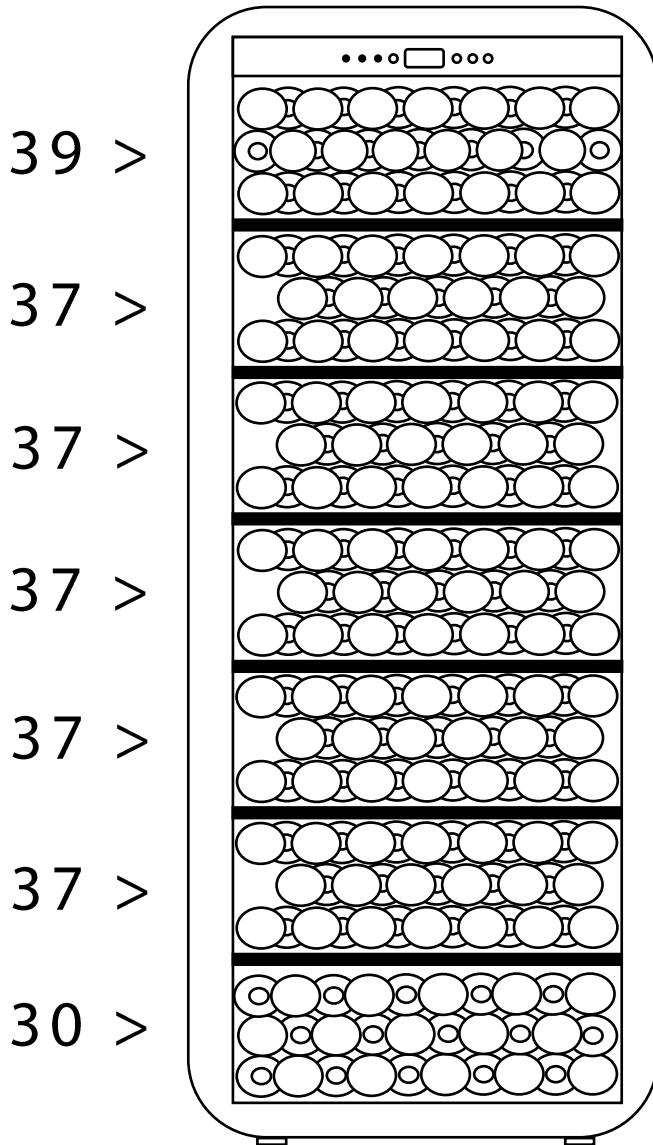

## Capacité

254 bouteilles\*

## Type de clayette

6 clayettes bois

3 rangées par clayette

Clayettes semi-coulissantes

## Dimensions nettes

LxPxH (cm)

65,5 x 69 x 177

*\*La capacité annoncée est mesurée selon le standard EN62552. Ce standard est calculé avec des bouteilles 75cl type bordeaux tradition. Tout autre type de format de bouteilles ainsi que l'ajout de clayettes réduiront considérablement la capacité de stockage. La capacité maximale est calculée avec un nombre de clayette définie qui varie selon les modèles.*

### Net Dimensions

WxDxH (cm)  
65,5 x 69 x 177

*\*The announced capacity is measured according to the EN62552 European standard. This standard is calculated with Bordeaux 75cl bottles type. Any other type of bottle format as well as the addition of shelves will considerably reduce the storage capacity. The maximum capacity is calculated with a defined number of shelves which varies according to the models.*