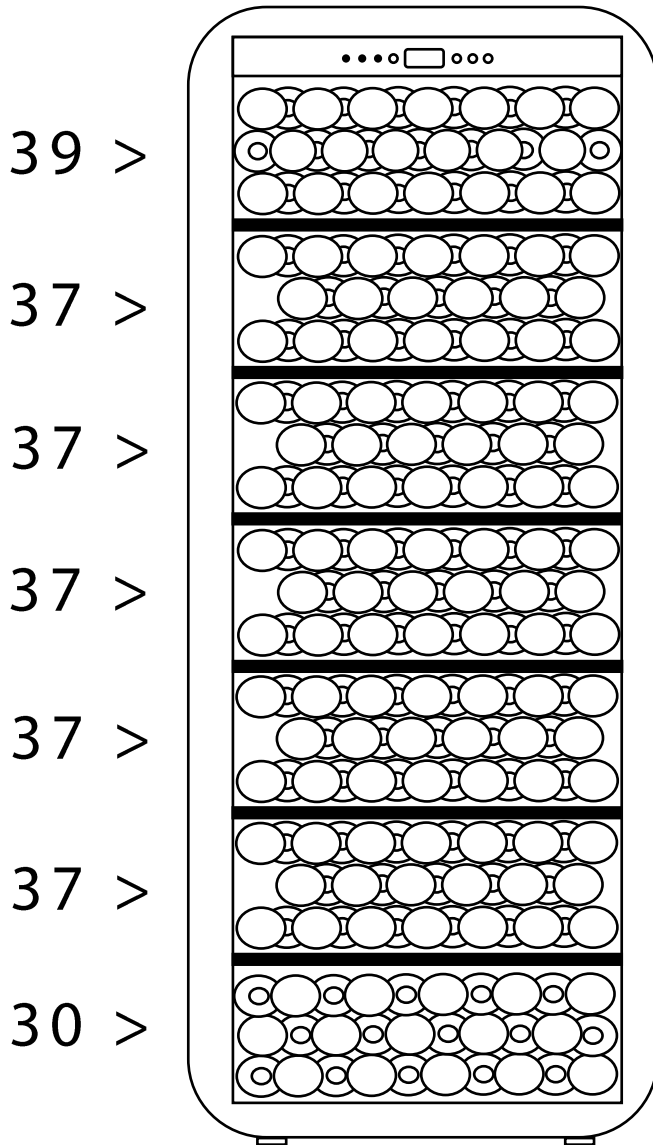

APOGEE255PV

Ageing wine cellar

Capacity

254 bottles*

Type of shelves

6 wooden shelves
3 rows per shelf
Semi-sliding shelves