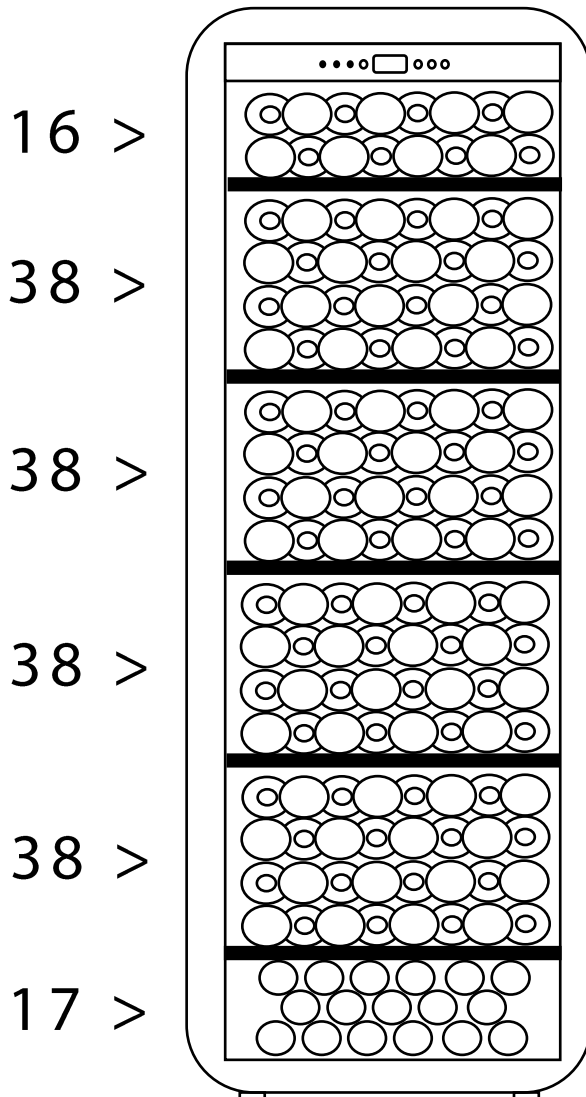

## Cave à vin de vieillissement

### Dimensions nettes

LxPxH (cm)

55,5 x 58 x 177

*\*La capacité annoncée est mesurée selon le standard EN62552. Ce standard est calculé avec des bouteilles 75cl type bordeaux tradition. Tout autre type de format de bouteilles ainsi que l'ajout de clayettes réduiront considérablement la capacité de stockage. La capacité maximale est calculée avec un nombre de clayette définie qui varie selon les modèles.*

### Type of shelves

5 wooden shelves  
2 to 5 rows per shelf  
Semi-sliding shelves

### Net Dimensions

W x D x H (cm)  
55,5 x 58 x 177

*\*The announced capacity is measured according to the EN62552 European standard. This standard is calculated with Bordeaux 75cl bottles type. Any other type of bottle format as well as the addition of shelves will considerably reduce the storage capacity. The maximum capacity is calculated with a defined number of shelves which varies according to the models.*