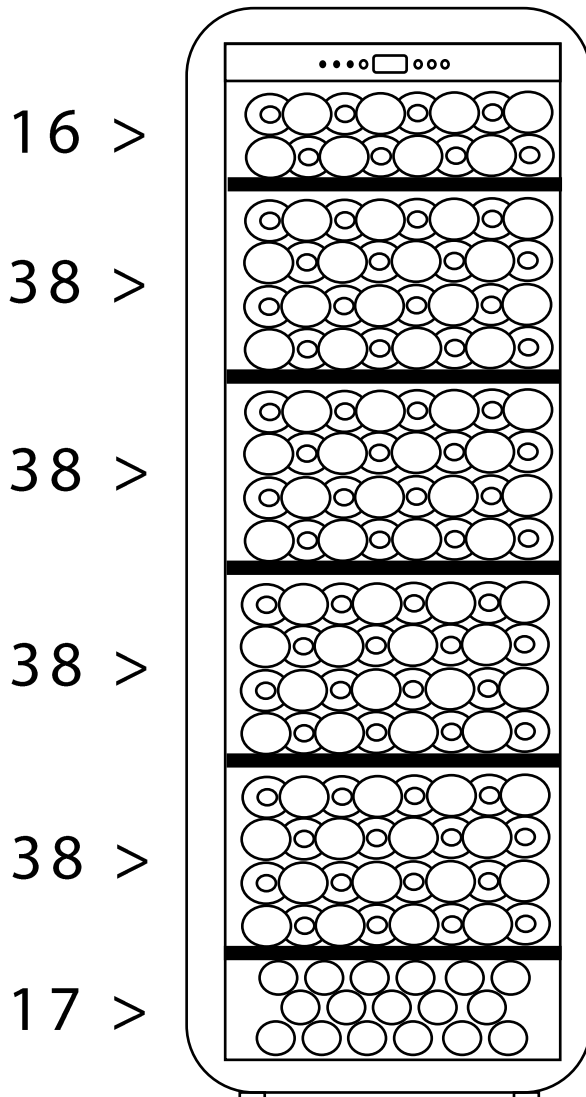

APOGEE200

Ageing wine cellar

Capacity

185 bottles*

Type of shelves

5 wooden shelves
2 to 5 rows per shelf
Semi-sliding shelves