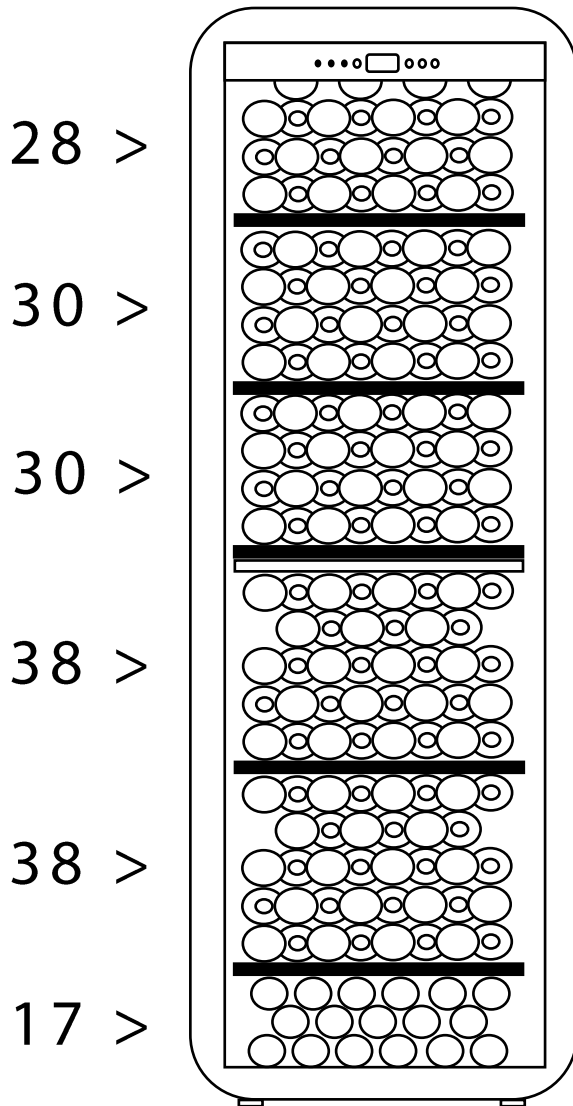

APOGEE 190DZ

Cave à vin de vieillissement

Capacité

181 bouteilles*

Type de clayette

5 clayettes bois

4 à 5 rangées par clayette

Clayettes semi-coulissantes

Dimensions nettes

L x P x H (cm)

55,5 x 58 x 177

**La capacité annoncée est mesurée selon le standard EN62552. Ce standard est calculé avec des bouteilles 75cl type bordeaux tradition. Tout autre type de format de bouteilles ainsi que l'ajout de clayettes réduiront considérablement la capacité de stockage. La capacité maximale est calculée avec un nombre de clayette définie qui varie selon les modèles.*

APOGEE 190DZ

Dual zone ageing wine cellar

Capacity

181 bottles*

Type of shelves

5 wooden shelves
4 to 5 rows per shelf
Semi-sliding shelves

Net Dimensions

W x D x H (cm)
55,5 x 58 x 177