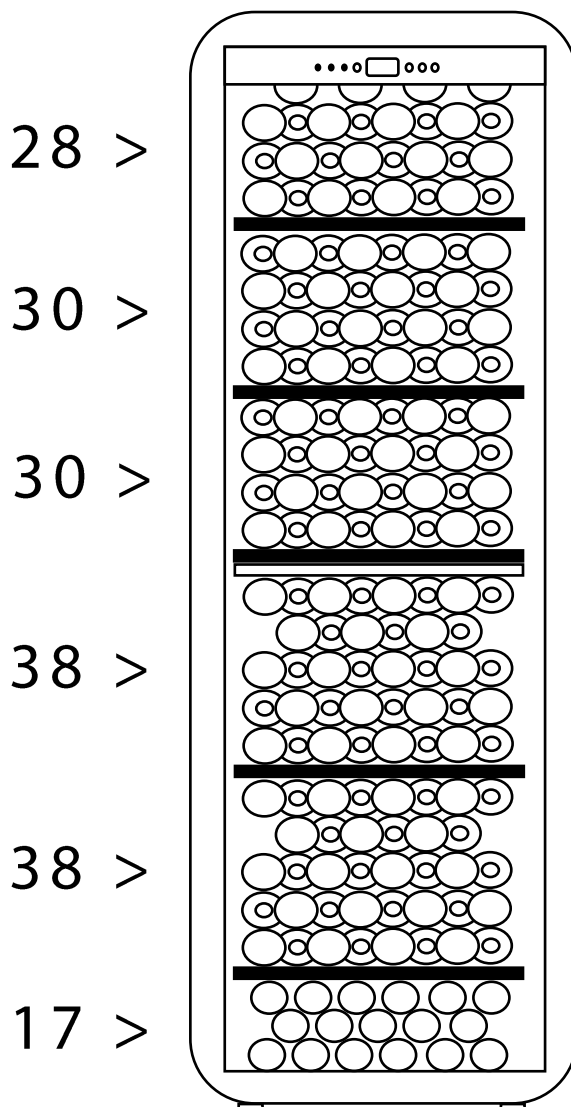

APOGEE 190DZ

Cave à vin de vieillissement

Capacité

181 bouteilles*

Type de clayette

5 clayettes bois

4 à 5 rangées par clayette

Clayettes semi-coulissantes

Dimensions nettes

L x P x H (cm)

55,5 x 58 x 177

**La capacité annoncée est mesurée selon le standard EN62552. Ce standard est calculé avec des bouteilles 75cl type bordeaux tradition. Tout autre type de format de bouteilles ainsi que l'ajout de clayettes réduiront considérablement la capacité de stockage. La capacité maximale est calculée avec un nombre de clayette définie qui varie selon les modèles.*

APOGEE 190DZ

Dual zone ageing wine cellar

Capacity

181 bottles*

Type of shelves

5 wooden shelves
4 to 5 rows per shelf
Semi-sliding shelves

Net Dimensions

W x D x H (cm)
55,5 x 58 x 177