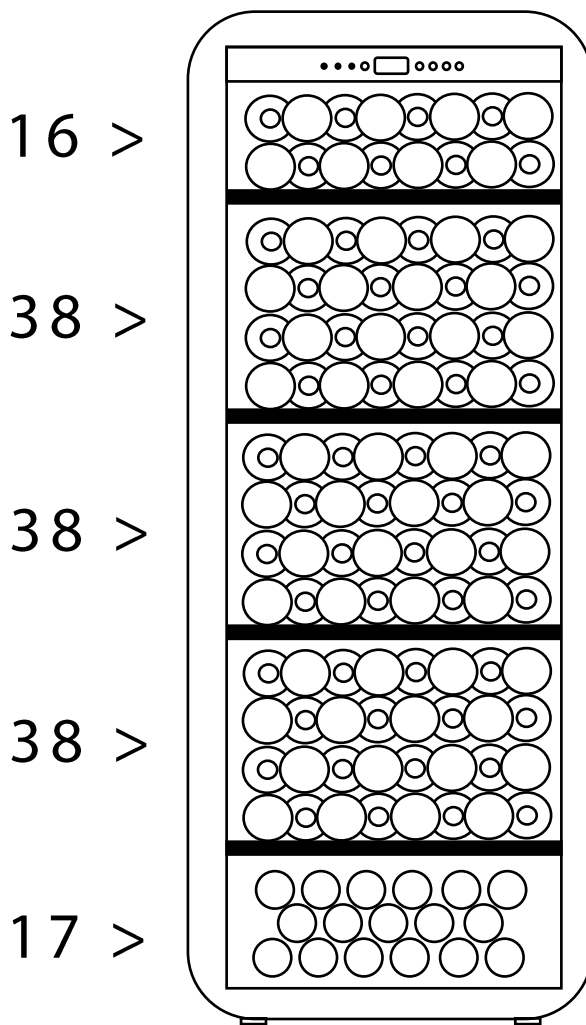

APOGEE 150

Cave à vin de vieillissement

Capacité

147 bouteilles*

Type de clayette

4 clayettes bois

2 à 4 rangées par clayette

Clayettes semi-coulissantes

Dimensions nettes

LxPxH (cm)

55,5 x 58 x 143,5

**La capacité annoncée est mesurée selon le standard EN62552. Ce standard est calculé avec des bouteilles 75cl type bordeaux tradition. Tout autre type de format de bouteilles ainsi que l'ajout de clayettes réduiront considérablement la capacité de stockage. La capacité maximale est calculée avec un nombre de clayette définie qui varie selon les modèles.*