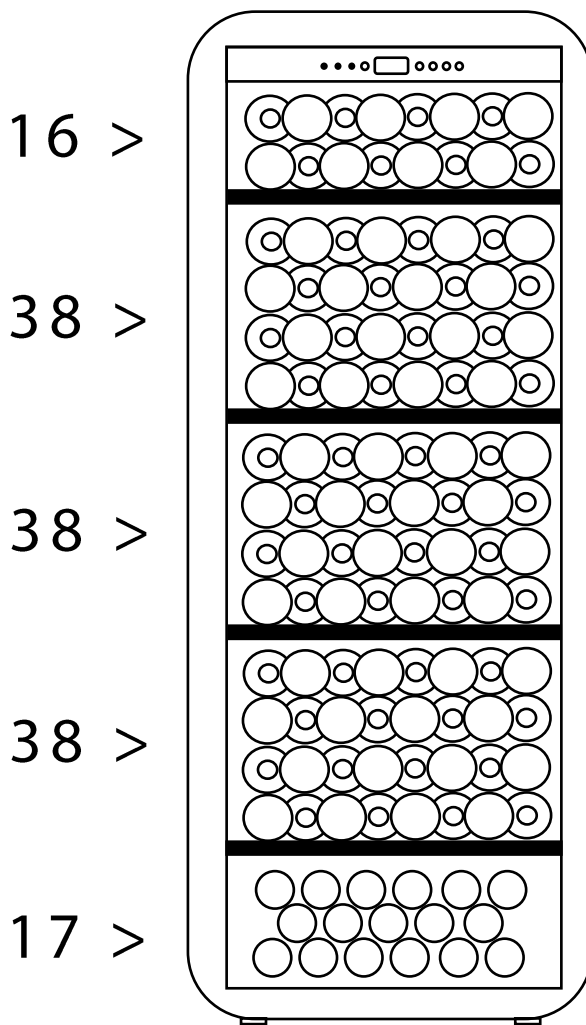

APOGEE 150PV

Cave à vin de vieillissement

Capacité

147 bouteilles*

Type de clayette

4 clayettes bois

2 à 4 rangées par clayette

Clayettes semi-coulissantes

Dimensions nettes

LxPxH (cm)

55,5 x 58 x 143,5

**La capacité annoncée est mesurée selon le standard EN62552. Ce standard est calculé avec des bouteilles 75cl type bordeaux tradition. Tout autre type de format de bouteilles ainsi que l'ajout de clayettes réduiront considérablement la capacité de stockage. La capacité maximale est calculée avec un nombre de clayette définie qui varie selon les modèles.*