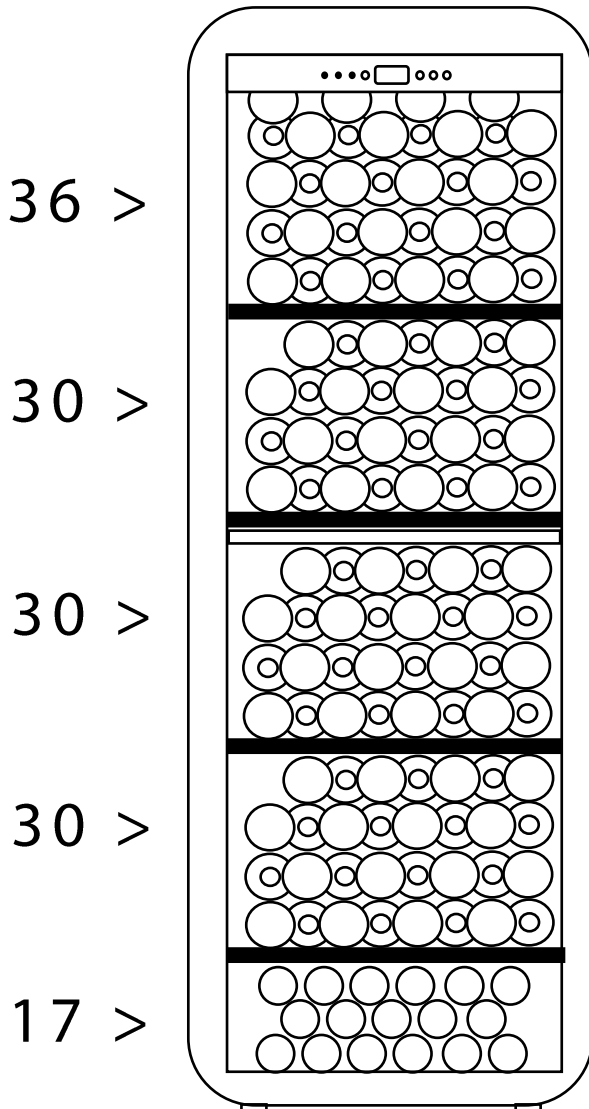

APOGEE 145DZ

Cave à vin de vieillissement

Capacité

143 bouteilles*

Type de clayette

4 clayettes bois
4 rangées par clayette
Clayettes semi-coulissantes

Dimensions nettes

L x P x H (cm)
55,5 x 58 x 145

**La capacité annoncée est mesurée selon le standard EN62552. Ce standard est calculé avec des bouteilles 75cl type bordeaux tradition. Tout autre type de format de bouteilles ainsi que l'ajout de clayettes réduiront considérablement la capacité de stockage. La capacité maximale est calculée avec un nombre de clayette définie qui varie selon les modèles.*

APOGEE 145DZ

Dual zone ageing wine cellar

Capacity

143 bottles*

Type of shelves

4 wooden shelves
4 rows per shelf
Semi-sliding shelves

Net Dimensions

WxDxH (cm)
55,5 x 58 x 125

**The announced capacity is measured according to the EN62552 European standard. This standard is calculated with Bordeaux 75cl bottles type. Any other type of bottle format as well as the addition of shelves will considerably reduce the storage capacity. The maximum capacity is calculated with a defined number of shelves which varies according to the models.*