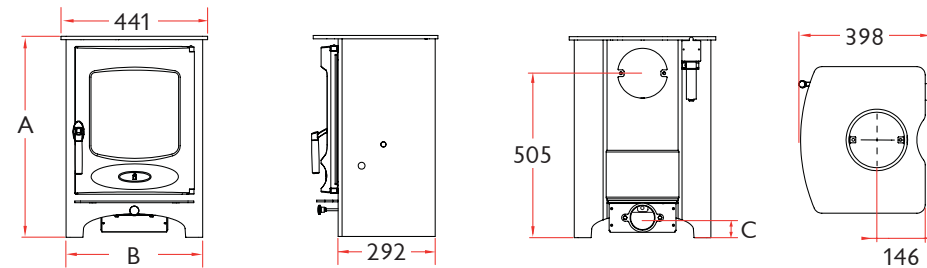

### FLUE OUTLET

Top or Rear **150mm (6")** dia

### MAX LOG LENGTH

**307 mm (12")**

### MIN DISTANCE TO COMBUSTIBLES

Side: **500mm** Rear: **500mm**

With heatshield - Rear: **200mm**

		A	B	C	WEIGHT
<b>LOW LEGS</b>		<b>615</b>	<b>411</b>	<b>63</b>	<b>96KG</b>
<b>STORE STAND</b>		<b>800</b>	<b>411</b>	<b>245</b>	<b>105KG</b>
<b>HIGH LEGS</b>		<b>820</b>	<b>425</b>	<b>265</b>	<b>99.5KG</b>