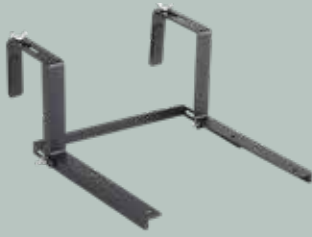

MORSØ FORNO TERRA TABLE
D60 x H80 x W60 cm / 40 kg

GBP 599 // EUR 599

MORSØ 62984320

MORSØ SIDE TABLE
Additional tabletop for Garden, Terra Table og Grill '17

GBP 139 // EUR 139

MORSØ 62987800

SHELF / GARDEN TABLE
W55 x H4 x L118 cm / 16 kg

GBP 229 // EUR 229

MORSØ 62987900

SHELF / TERRA TABLE
W55 x H4 x L58 cm / 7 kg

GBP 139 // EUR 139

MORSØ 62991300

MORSØ TAVOLO
One-size table for Forno Gas Family
D56,5 x H72,6 x W109 cm / 11 kg

GBP 349 // EUR 349

MORSØ 62996300

MORSØ BALCONE MOUNTING SET
GBP 69 // EUR 69

5 708722 311804

MORSØ 62992110

MORSØ BALCONE STAND - SCALE
H78 x W41 x D36 cm / 8 kg
GBP 209 // EUR 209

5 708722 320905

MORSØ 62984310

MORSØ SIDE BOX
H12 x W56 x D12 cm / 1,8 kg
GBP 69 // EUR 69