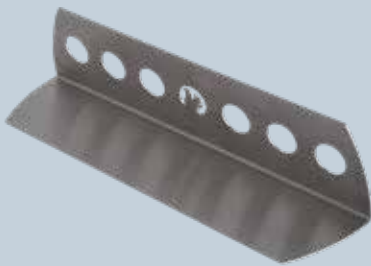

Brush: L 40 cm / Scraper: L 30 cm / 0,5 kg

GBP 35 // EUR 35

MORSØ 62902601

MORSØ FOAM CLEANER

GBP 19 // EUR 19

MORSØ 62902602

MORSØ BBQ CLEANER

GBP 29 // EUR 29