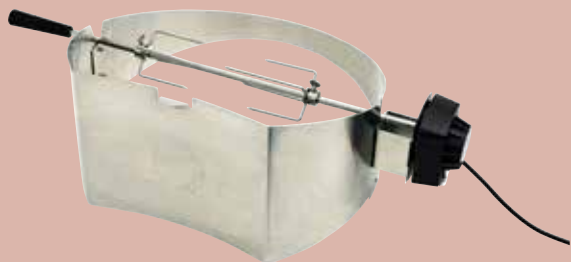

ROTISSERIE - FORNO GAS MEDIO
W47 x H24/5 x D43 cm / 3,9 kg

GBP 189 // EUR 189

MORSØ EU 62992400

MORSØ UK 62992401