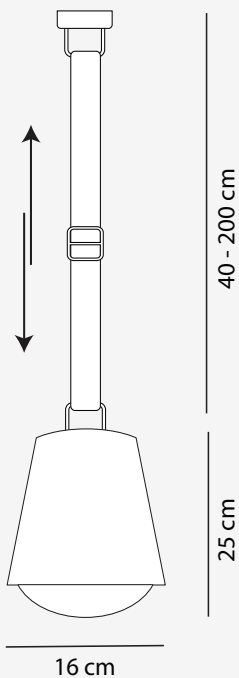

3W3 lamp

Upotrijebili smo osnovni model sjenila WIRE, dodali nekoliko dijelova i stvorili novi model "3W3". U ovoj kombinaciji tri sjenila spojena su zajedničkom trakom (gurnom) tako da je i nakon montaže moguće mijenjati visine pojedinih rasvjetnih tijela.

Naravno, također je moguće da napravimo i kombinaciju sa dva ili više svjetiljki u nizu, 5, 6 ili više sjenila.

O osnovnom modelu:

Wire lamp je svjetiljka jednostavih i elegantnih linija koja daje poluusmjerenom meko svjetlo zahvaljujući difuzoru od pletene inox mrežice koja ujedno daje i svjetlosnu iluziju ispod tijela lampe. Uklopiti će se u svaki, moderan ili klasičan prostor, u dom ili uredski prostor.

Izrađena je od aluminija ili bakra, kvalitetno zaštićena plastifikacijom prahom.

vrsta	stolna ili podna svjetiljka
dimenzije	v.29cm, š. 29cm
materijal	metal, plastificirano, obojeno
boje	bijela, crna
težina	8 kg
kabl	PVC, dvostruka pvc izolacija 2x0,75mm
dužina kabla	160 cm ili po narudžbi
napon	max 240 V, 50Hz
grlo	standard E27
žarulja	LED max 10W (ne isporučuje se)
zaštita	IP20, za unutrašnje i suhe prostore