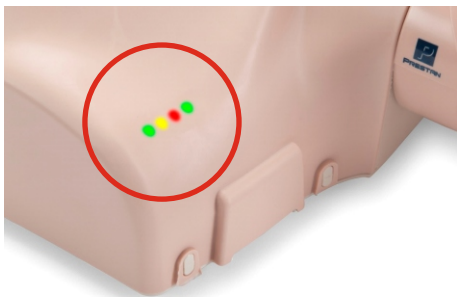

Manichino Prestan adulto per training RCP/RCP-D

Professionale, pratico, funzionale

Verifica immediata delle manovre RCP praticate

Spie luminose
per il controllo
della frequenza

Clicker acustico
per il controllo
della profondità

Manichino adulto realistico, leggero, economico.
Perfetto per un addestramento alla RCP e RCP-D di alta qualità.
Fornito con una comoda borsa per il trasporto che
può essere utilizzata come tappetino durante l'addestramento.

IREDEEM 
just in time

Via Cesare Boldrini 20 - 40121 Bologna
T +39 051 0935879 F +39 051 0935882
commerciale@iredem.it
www.iredem.it

Spie luminose per il controllo della frequenza

I manichini professionali Prestan sono dotati di un innovativo monitor della frequenza RCP che permette all'istruttore ed allo studente il controllo delle compressioni toraciche. Il controllo delle spie luminose permette allo studente di praticare le compressioni con una frequenza di 100 volte al minuto.

Clicker acustico per il controllo della profondità

Oltre al monitor RCP, gli studenti possono udire un 'click' ogni volta che il torace viene premuto alla corretta profondità, permettendo così di sperimentare la forza necessaria per praticare reali compressioni toraciche.