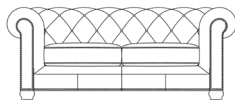

# WINNIE

**4 SEATER**  
W 248 D 102 H 76CM

**3.5 SEATER**  
W 229 D 102 H 76CM

**3 SEATER**  
W 208 D 102 H 76CM

**2 SEATER**  
W 189 D 102 H 76CM

**CLUB CHAIR**  
W 127 D 102 H 76CM

**FOOTSTOOL**  
W 132 D 72 H 37CM