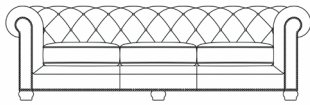

# WINNIE

**4 SEATER**  
W 248 D 102 H 76CM

**3.5 SEATER**  
W 229 D 102 H 76CM

**3 SEATER**  
W 208 D 102 H 76CM

**2 SEATER**  
W 189 D 102 H 76CM

**CLUB CHAIR**  
W 127 D 102 H 76CM

**FOOTSTOOL**  
W 132 D 72 H 37CM