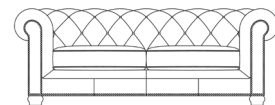

# WINNIE

**4 SEATER**  
W 248 D 102 H 76CM

**3.5 SEATER**  
W 229 D 102 H 76CM

**3 SEATER**  
W 208 D 102 H 76CM

**2 SEATER**  
W 189 D 102 H 76CM

**CLUB CHAIR**  
W 127 D 102 H 76CM

**FOOTSTOOL**  
W 132 D 72 H 37CM