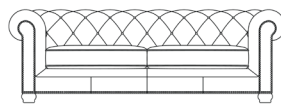

# WINNIE

**4 SEATER**  
W 248 D 102 H 76CM

**3.5 SEATER**  
W 229 D 102 H 76CM

**3 SEATER**  
W 208 D 102 H 76CM

**2 SEATER**  
W 189 D 102 H 76CM

**CLUB CHAIR**  
W 127 D 102 H 76CM

**FOOTSTOOL**  
W 132 D 72 H 37CM