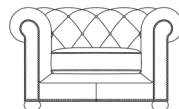

# WINNIE

**4 SEATER**  
W 248 D 102 H 76CM

**3.5 SEATER**  
W 229 D 102 H 76CM

**3 SEATER**  
W 208 D 102 H 76CM

**2 SEATER**  
W 189 D 102 H 76CM

**CLUB CHAIR**  
W 127 D 102 H 76CM

**FOOTSTOOL**  
W 132 D 72 H 37CM