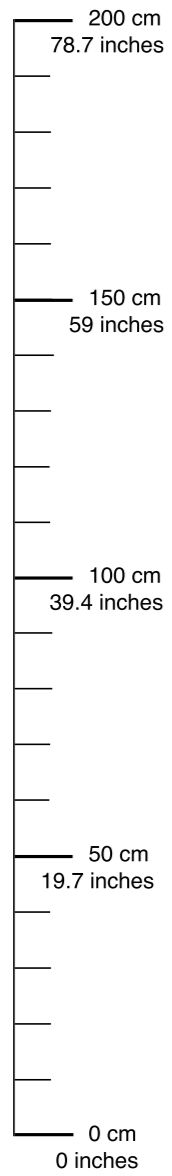

col. light grey

col. white

col. orange

Cordoba

Breite 100 cm / total width 39.4 inches
(Nutzbreite 95 cm / usable width 37.4 inches)

200 cm
78.7 inches

150 cm
59 inches

100 cm
39.4 inches

50 cm
19.7 inches

0 cm
0 inches

Rapport / Repeat
vert. 100 cm / 39.4 inches
horiz. 95cm / 37.4 inches

Wandtapeten • Wallpaper

60% Cellulose, 40% PL

Gewicht • Weight 150 g/m² - 5.3 oz/m²

Abwaschbar • Washable

Carmona

Breite 100 cm / total width 39.4 inches
(Nutzbreite 95 cm / usable width 37.4 inches)

Rapport / Repeat
vert. 100 cm / 39.4 inches
horiz. 95cm / 37.4 inches

Wandtapeten • Wallpaper
60% Cellulose, 40% PL
Gewicht • Weight 150 g/m² - 5.3 oz/m²
Abwaschbar • Washable
Feuerresistent EN13501-1 BS1Do • Fire resistant ASTM E 84 Class A / 1
Lichtecht • Lightfast

col. dark blue

col. dark grey

col. dark brown

Cadiz

Breite 100 cm / total width 39.4 inches
(Nutzbreite 95 cm / usable width 37.4 inches)

Rapport / Repeat
vert. 100 cm / 39.4 inches
horiz. 95cm / 37.4 inches