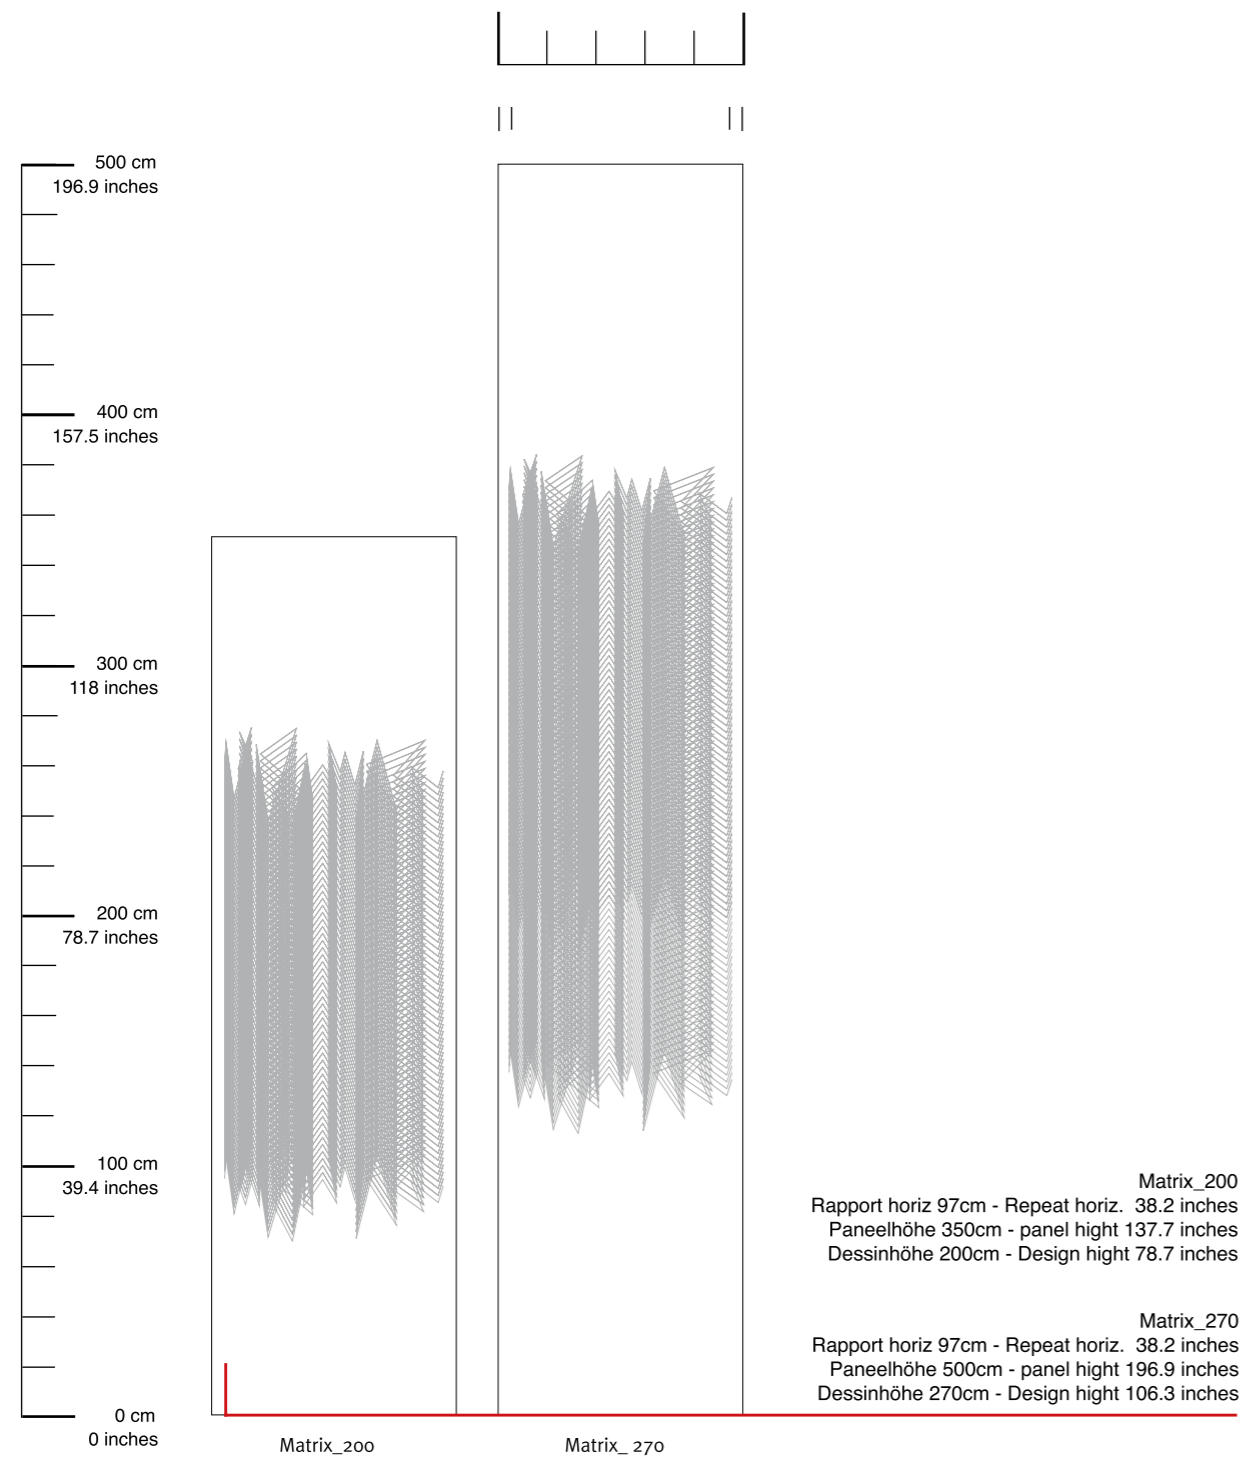

Network

Design by Franziska Born

Breite 100 cm / total width 39.4 inches
(Nutzbreite 97 cm / usable width 38.2 inches)

Rapport / Repeat
vert. 16 cm / 6.3 inches
horiz. 97cm / 38.2 inches

Stickerei auf Tapete / Embroidery on Wallcovering
100% Polyester / Non Woven Vlies
Anwendung: Wandtapete für direkte Anwendung / Paneele
Application: Wallcovering for direct application / Screens
Gewicht • Weight 50 g/m2 - 1.8 oz/m2
Passes most FR tests

col. neon

Matrix_200 / Matrix_270

Design by Franziska Born

Breite 100 cm / total width 39.4 inches
(Nutzbreite 97 cm / usable width 38.2 inches)

Stickerei auf Tapete / Embroidery on Wallcovering, 100% PL / Non Woven Vlies