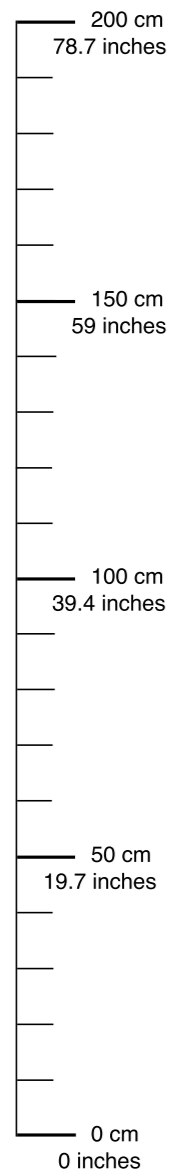

Network

Design by Franziska Born

Breite 100 cm / total width 39.4 inches
(Nutzbreite 97 cm / usable width 38.2 inches)

Rapport / Repeat
vert. 16 cm / 6.3 inches
horiz. 97cm / 38.2 inches

Stickerei auf Tapete / Embroidery on Wallcovering
100% Polyester / Non Woven Vlies
Anwendung: Wandtapete für direkte Anwendung / Paneele
Application: Wallcovering for direct application / Screens
Gewicht • Weight 50 g/m2 - 1.8 oz/m2
Passes most FR tests