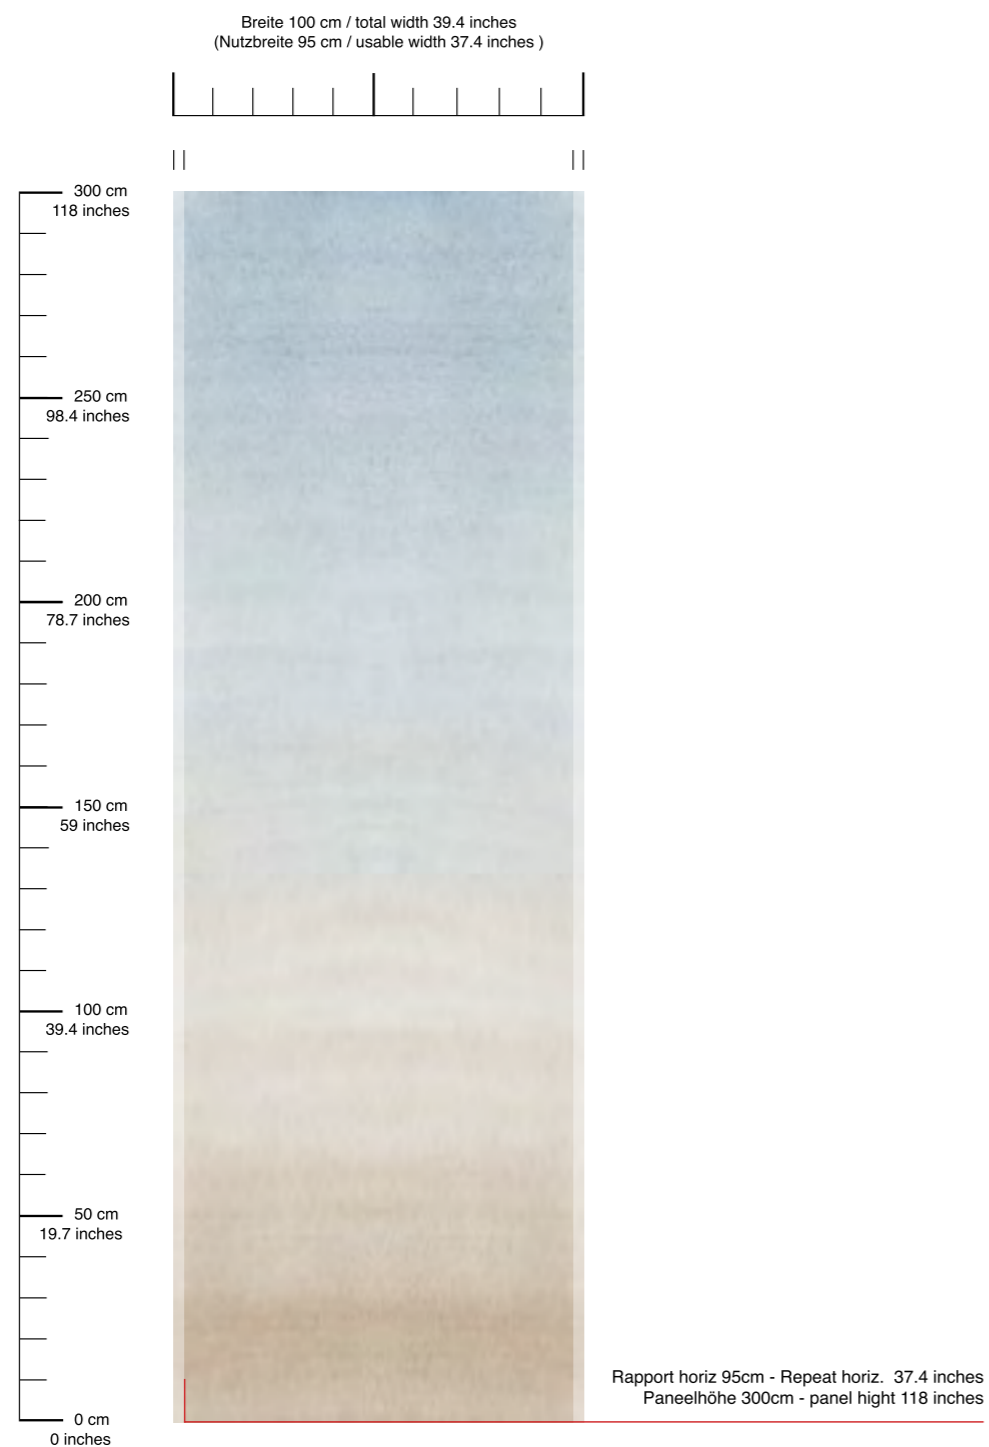

Rapport / Repeat
vert. 120 cm / 47.2 inches
horiz. 95cm / 37.4 inches

Wandtapeten • Wallpaper
60% Cellulose, 40% PL
Gewicht • Weight 150 g/m² - 5.3 oz/m²
Abwaschbar • Washable
Feuerresistent EN13501-1 BS1Do • Fire resistant ASTM E 84 Class A / 1
Lichtecht • Lightfast

Wandtapeten • Wallpaper
60% Cellulose, 40% PL
Gewicht • Weight 150 g/m² - 5.3 oz/m²
Abwaschbar • Washable
Feuerresistent EN13501-1 BS1Do • Fire resistant ASTM E 84 Class A / 1
Lichtecht • Lightfast

col. white

Malaga col. black

Carmona col. dark blue

Cadiz col. white

Granada col.sea

Granada

Wandtapeten • Wallpaper, 60% Cellulose, 40% PL

Rapport horiz. • Repeat horiz. 95cm - 37.4 inches

Panneelhöhe • panel hight 300cm - 118 inches

Rapport / Repeat
vert. 124 cm / 48.8 inches
horiz. 95cm / 37.4 inches

Wandtapeten • Wallpaper
60% Cellulose, 40% PL
Gewicht • Weight 150 g/m² - 5.3 oz/m²
Abwaschbar • Washable
Feuerresistent EN13501-1 BS1Do • Fire resistant ASTM E 84 Class A / 1
Lichtecht • Lightfast