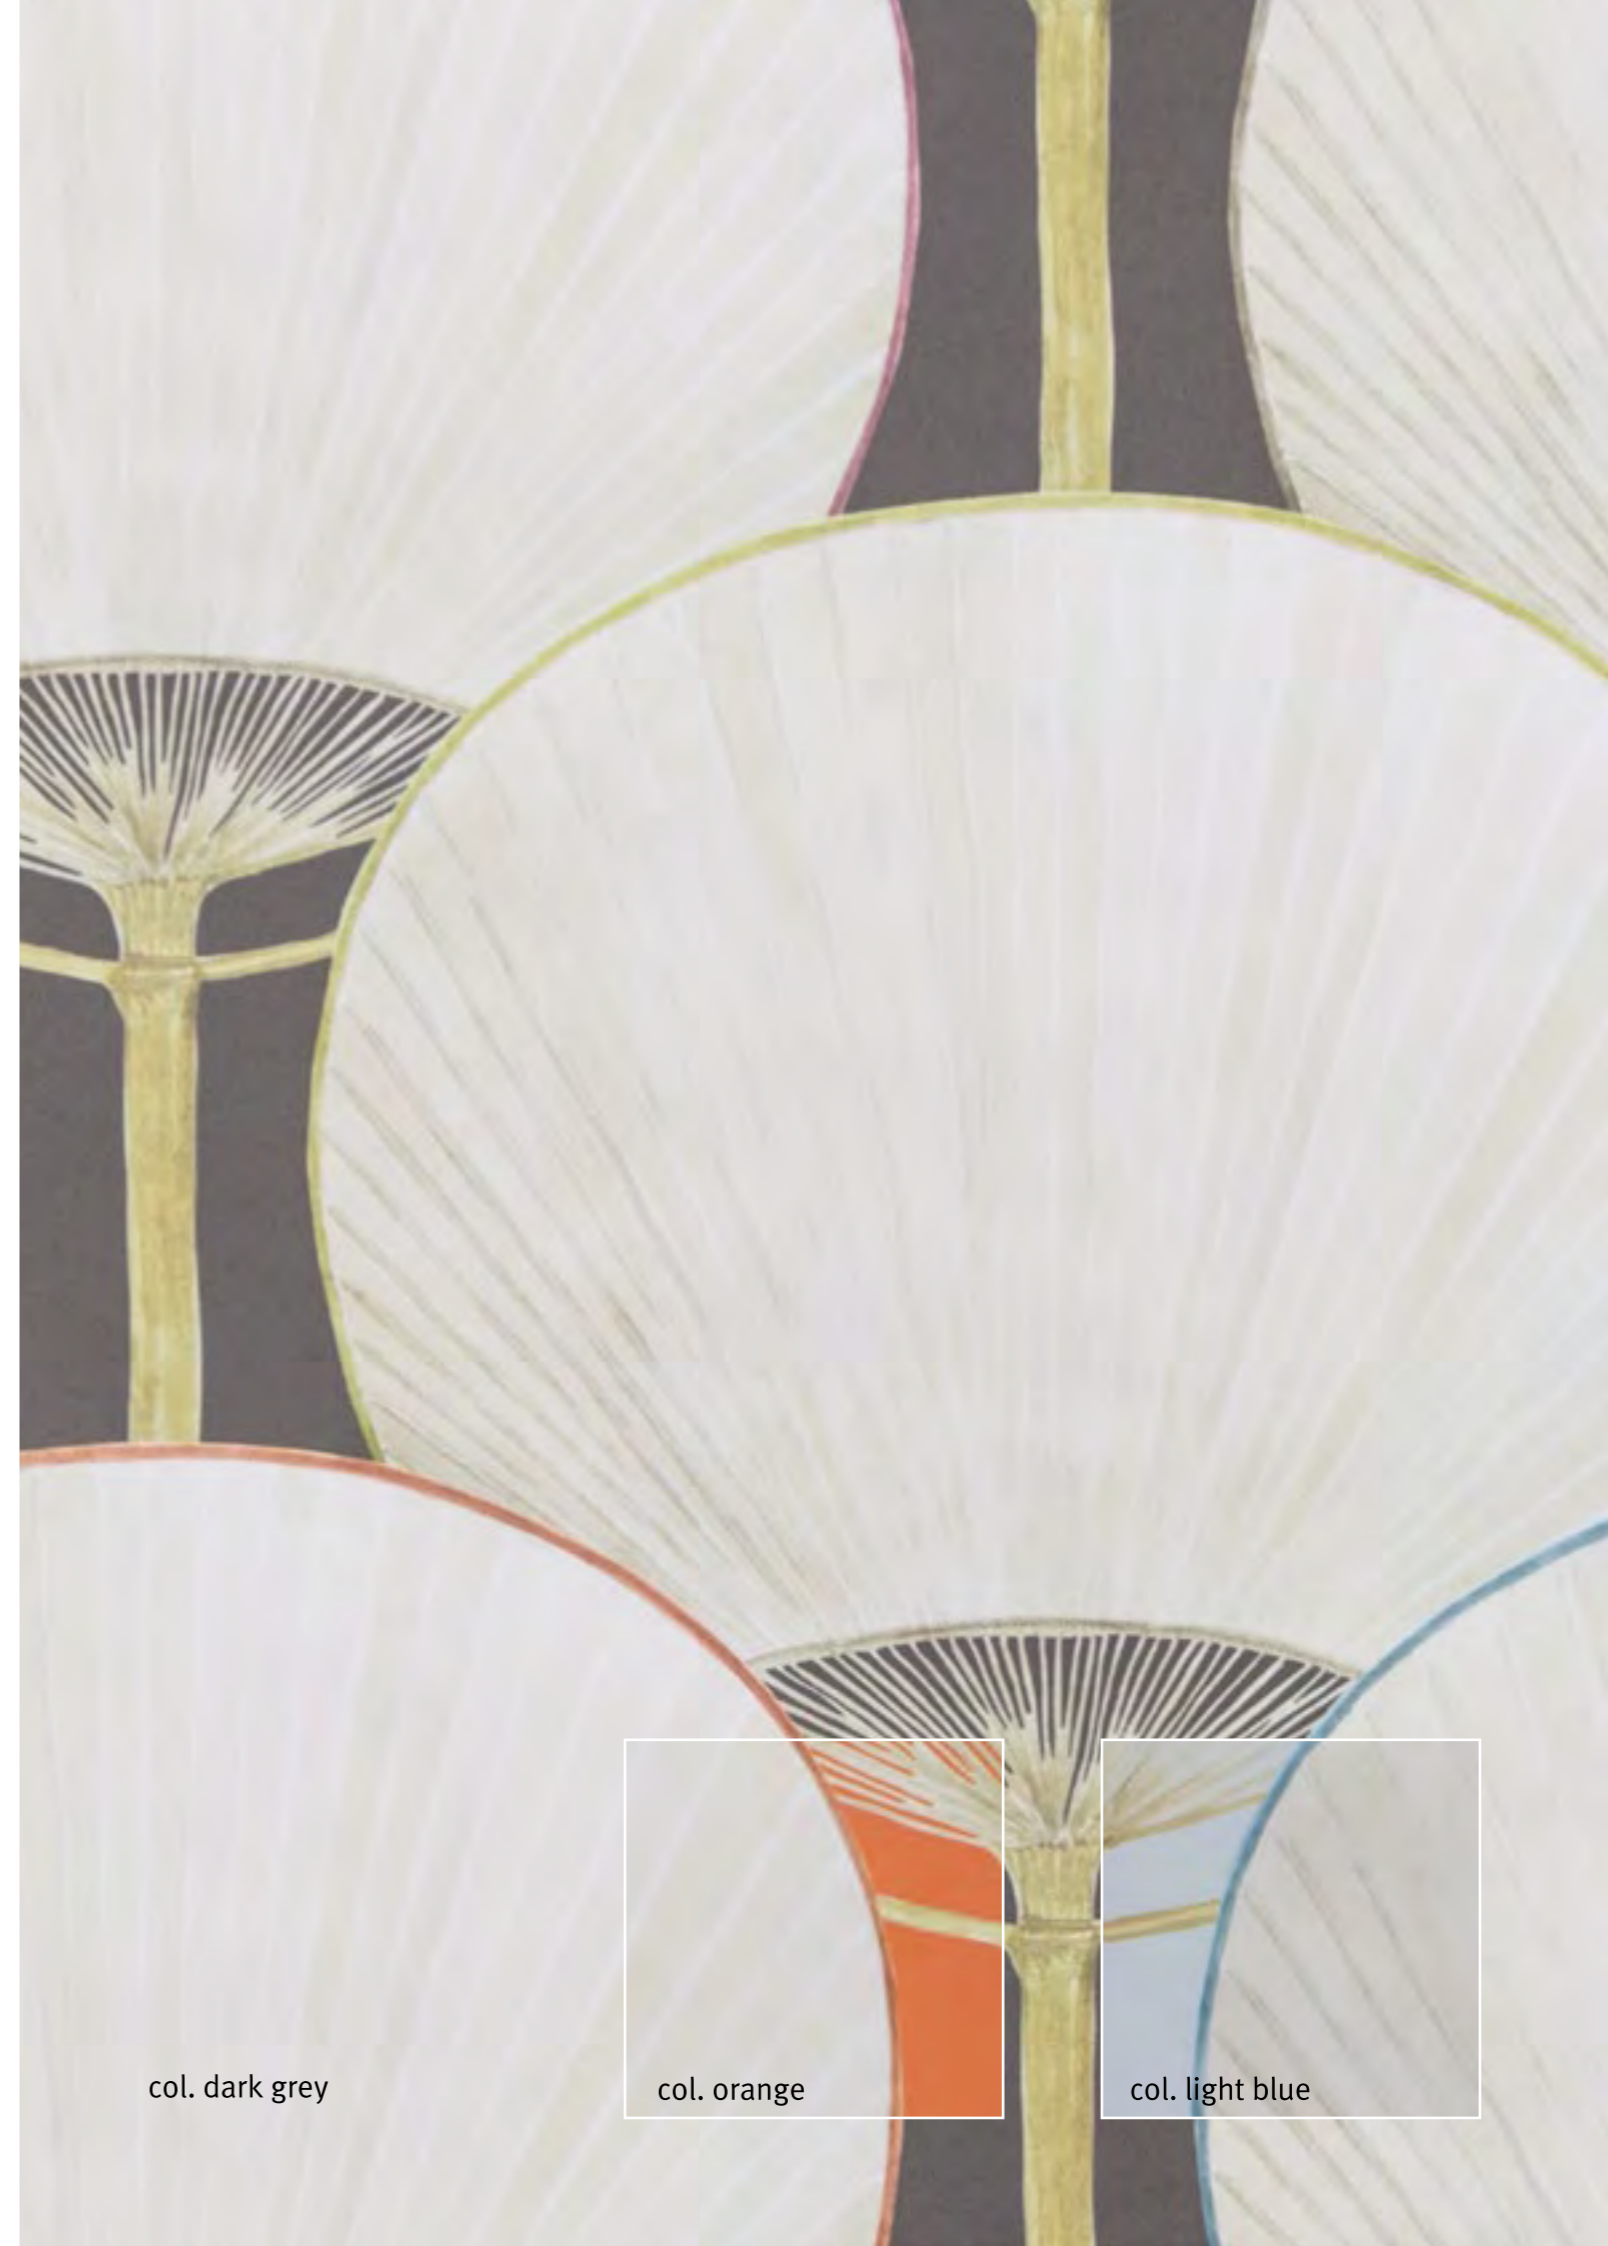

col. dark grey

col. orange

col. light blue