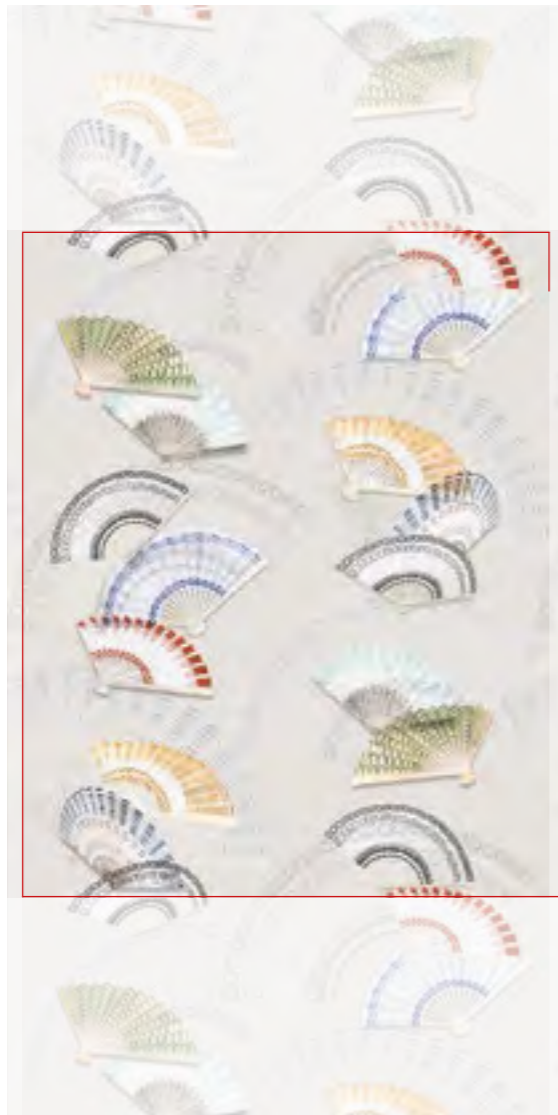

Gritti

Sevilla

Breite 100 cm / total width 39.4 inches
(Nutzbreite 95 cm / usable width 37.4 inches)

200 cm
78.7 inches

150 cm
59 inches

100 cm
39.4 inches

50 cm
19.7 inches

0 cm
0 inches

Rapport / Repeat
vert. 120 cm / 47.2 inches
horiz. 95cm / 37.4 inches

Wandtapeten • Wallpaper
60% Cellulose, 40% PL
Gewicht • Weight 150 g/m² - 5.3 oz/m²
Abwaschbar • Washable
Feuerresistent EN13501-1 BS1Do • Fire resistant ASTM E 84 Class A / 1
Lichtecht • Lightfast

50 cm
19.7 inches

0 cm
0 inches

Rapport / Repeat
vert. 140 cm / 55.1 inches
horiz. 95cm / 37.4 inches

Wandtapeten • Wallpaper
60% Cellulose, 40% PL
Gewicht • Weight 150 g/m² - 5.3 oz/m²
Abwaschbar • Washable
Feuerresistent EN13501-1 BS1Do • Fire resistant ASTM E 84 Class A / 1
Lichtecht • Lightfast

50 cm
19.7 inches

0 cm
0 inches

Rapport / Repeat
vert. 100 cm / 39.4 inches
horiz. 95cm / 37.4 inches

Wandtapeten • Wallpaper

60% Cellulose, 40% PL

Gewicht • Weight 150 g/m² - 5.3 oz/m²

Abwaschbar • Washable