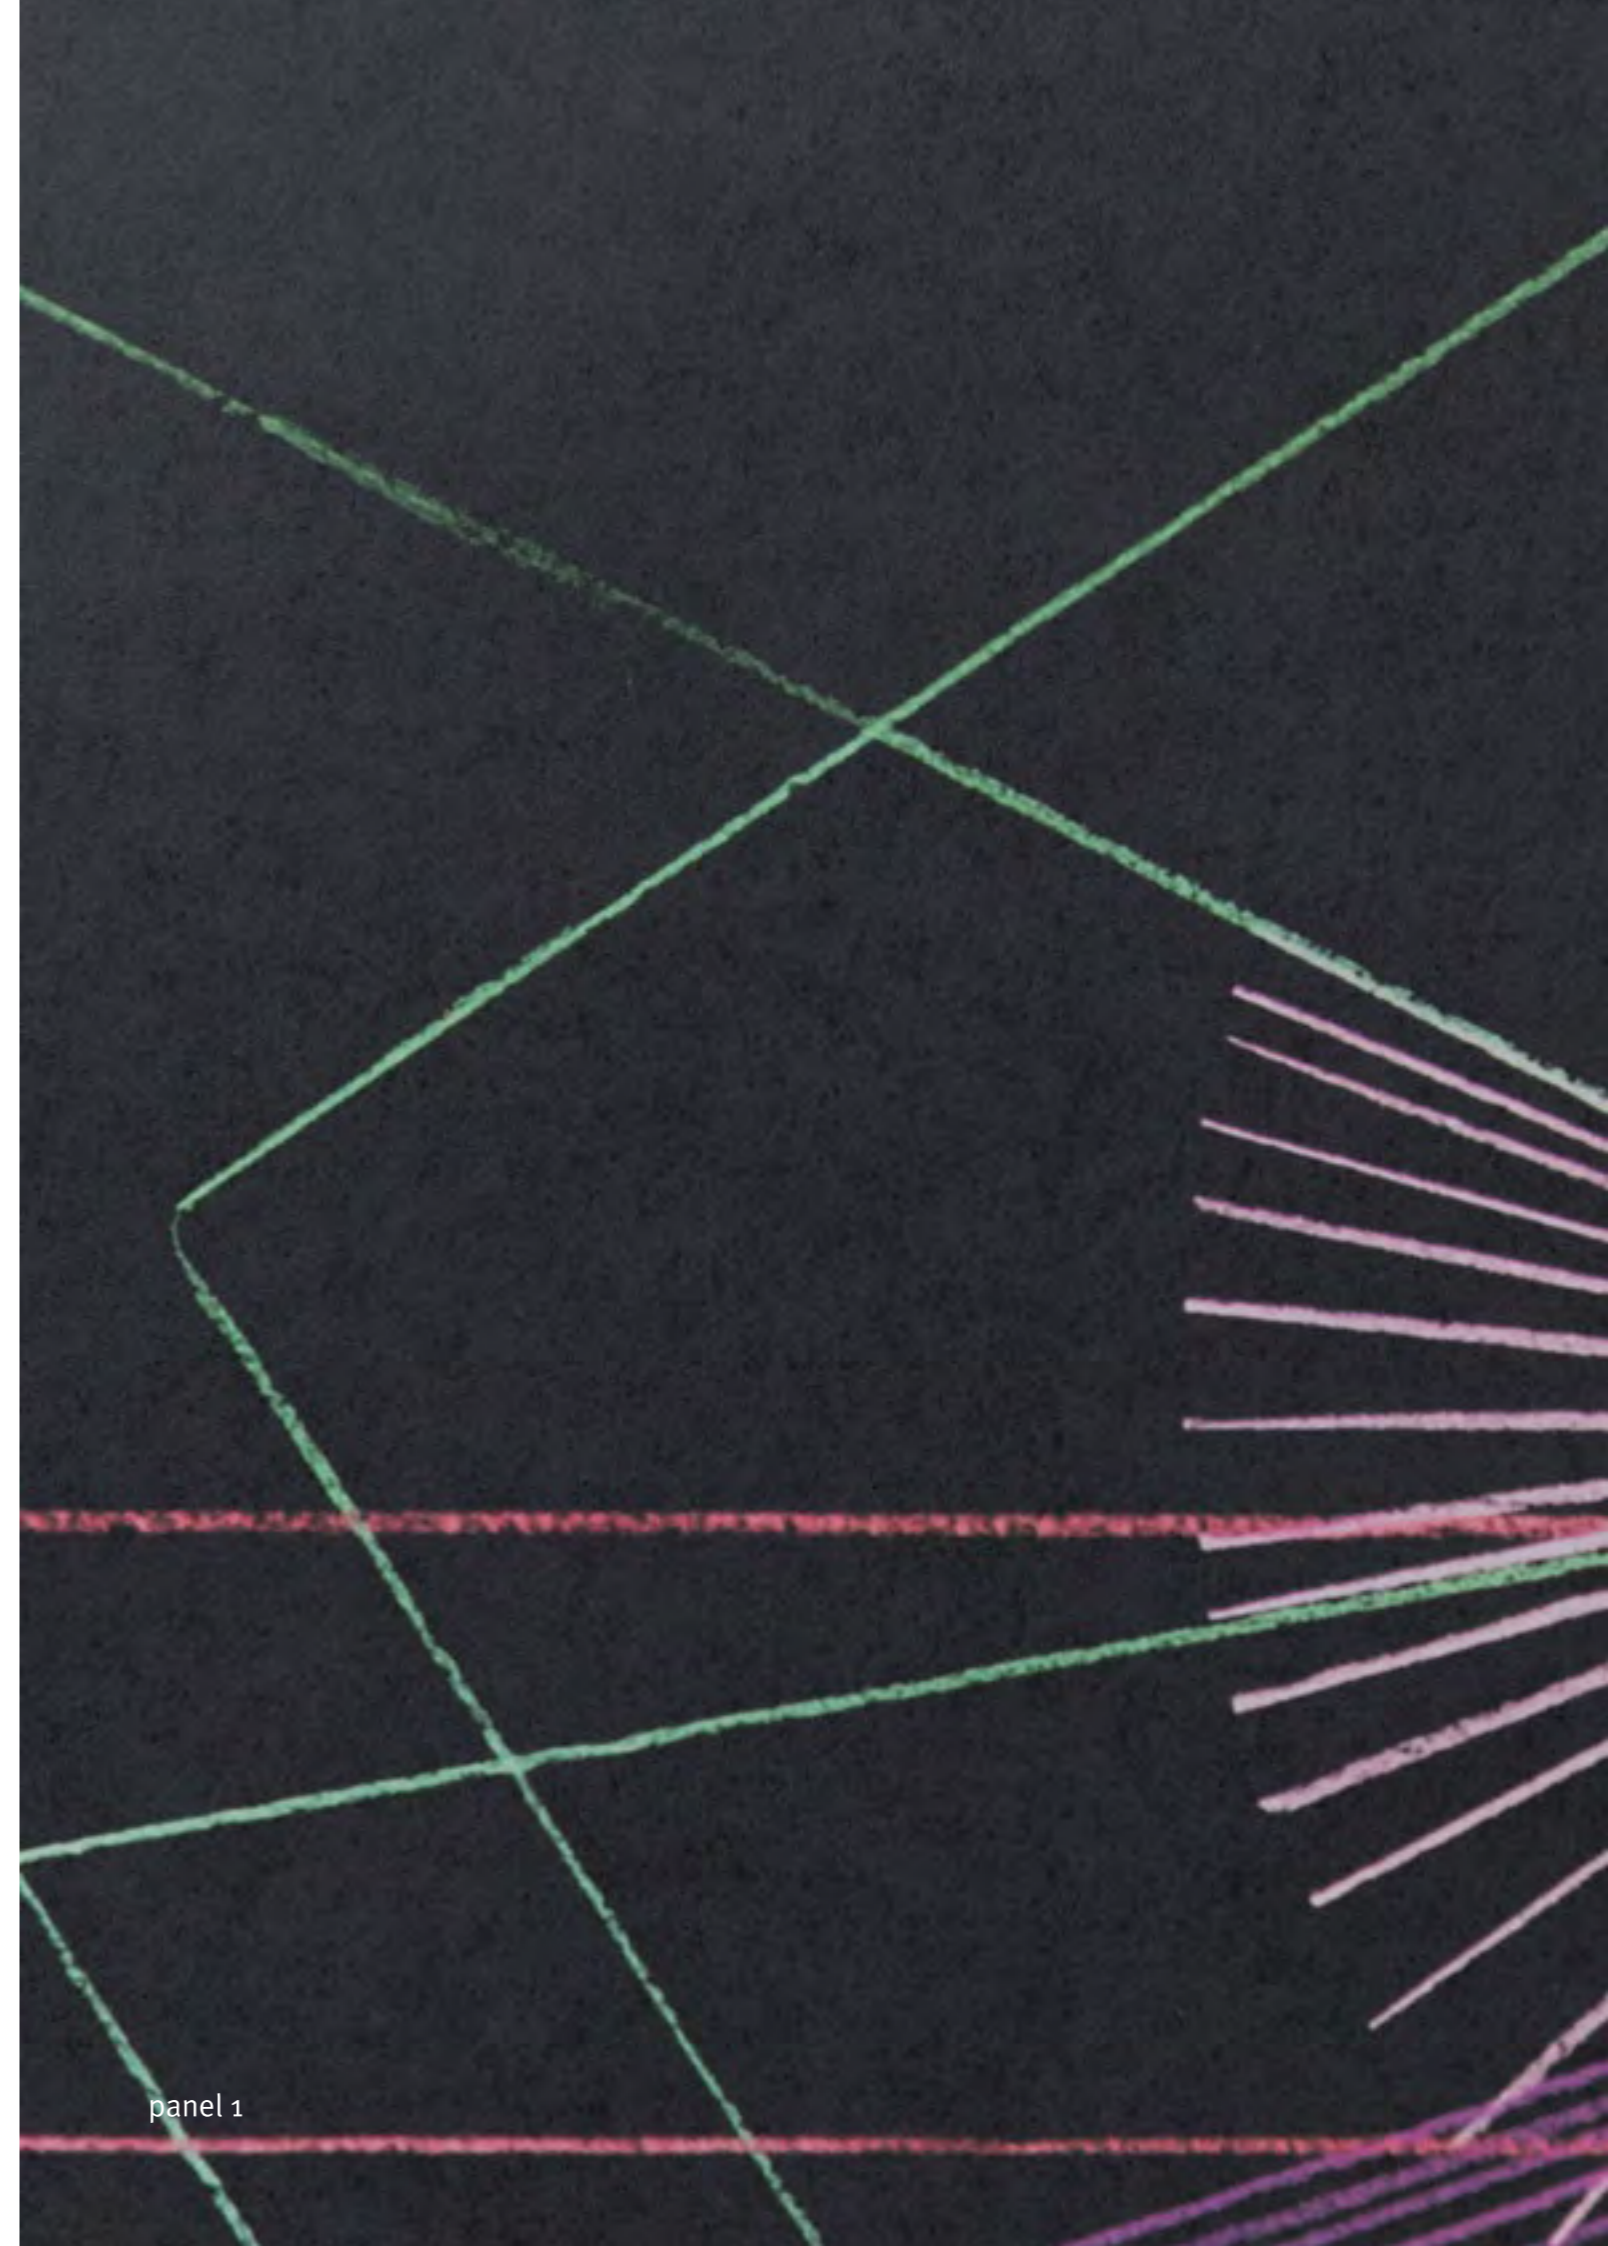

panel 1

panel 2

panel 3

Wandtapeten • Wallpaper, 60% Cellulose, 40% PL
Kein Rapport • no repeat
Paneelbreite • panel width 95cm - 37.4 inches
Paneelhöhe • panel height 300cm - 118inches
Gewicht • Weight 150 g/m² - 5.3 oz/m²
Abwaschbar • Washable
Feuerresistent • Fire resistant
Lichtecht • Lightfast