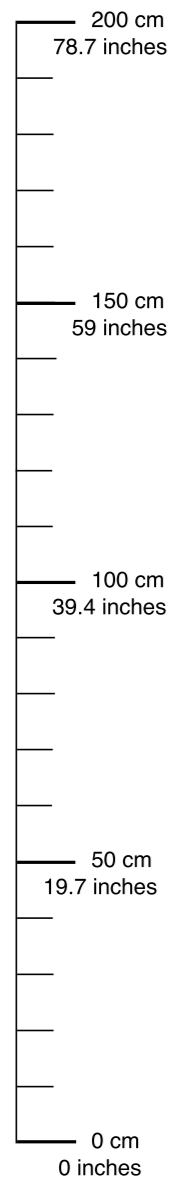

Alcazar

Breite 100 cm / total width 39.4 inches
(Nutzbreite 95 cm / usable width 37.4 inches)

Rapport / Repeat
vert. 124 cm / 48.8 inches
horiz. 95cm / 37.4 inches

Wandtapeten • Wallpaper
60% Cellulose, 40% PL
Gewicht • Weight 150 g/m² - 5.3 oz/m²
Abwaschbar • Washable
Feuerresistent EN13501-1 BS1Do • Fire resistant ASTM E 84 Class A / 1
Lichtecht • Lightfast