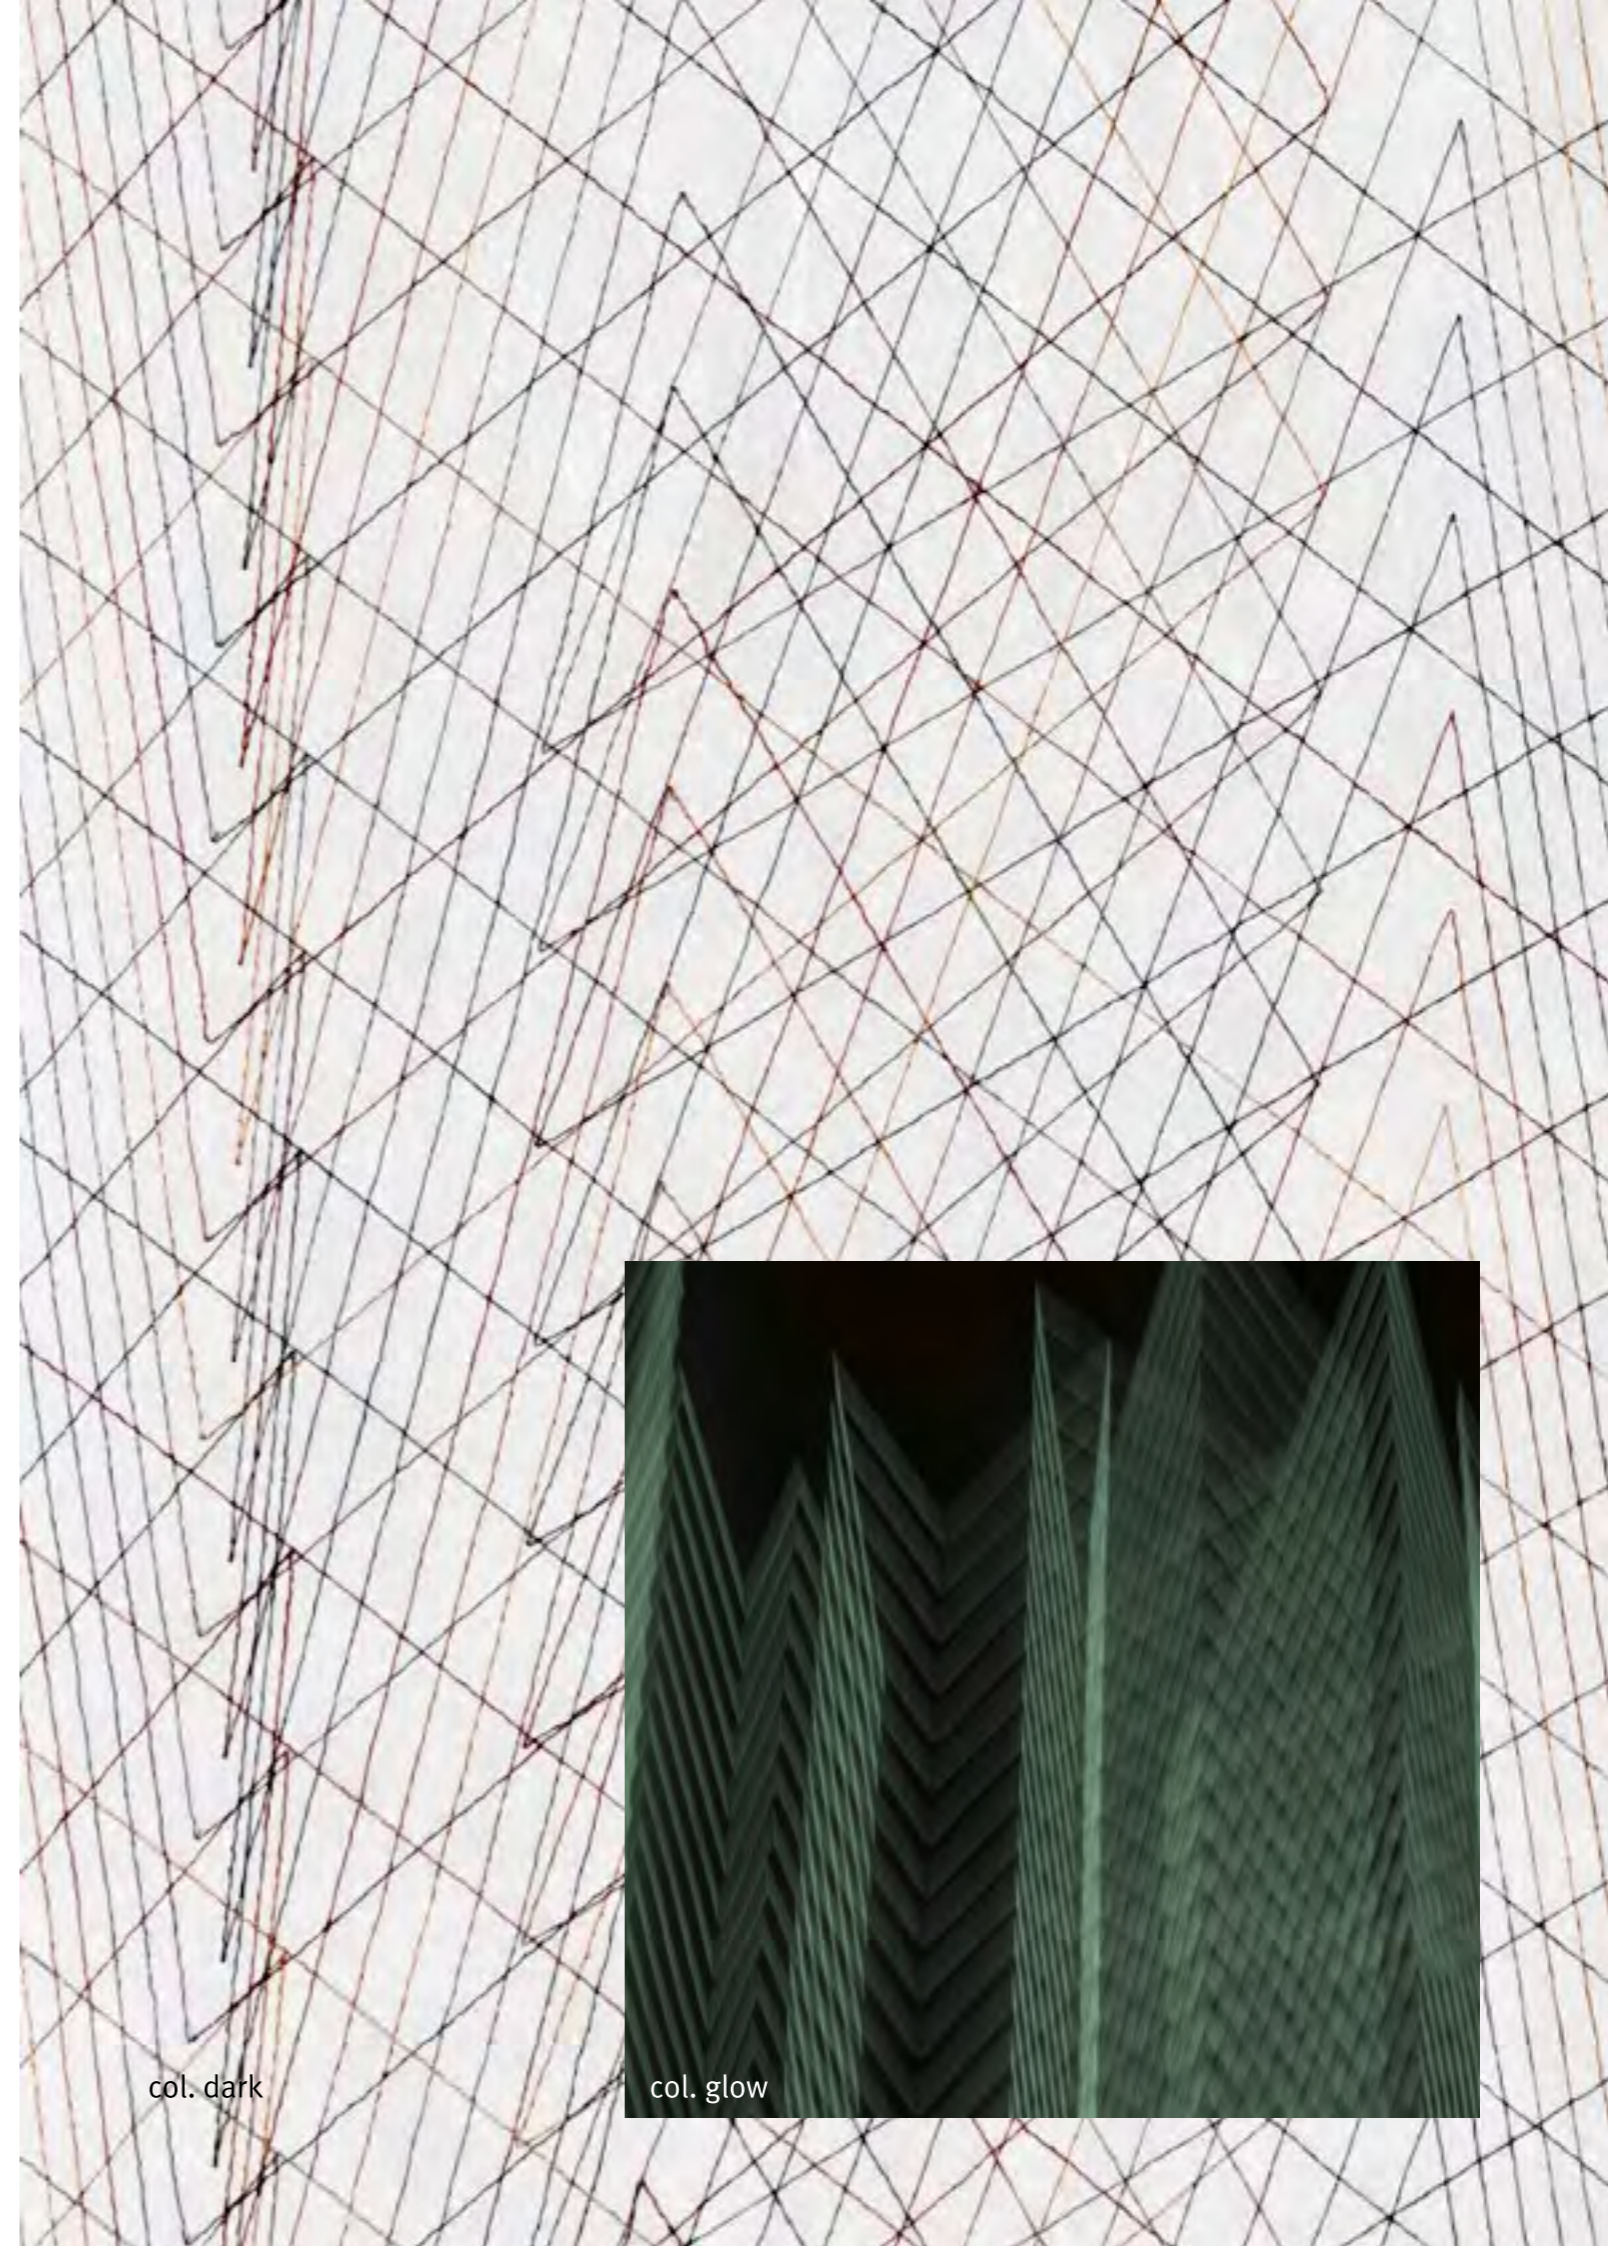

Matrix_200 / Matrix_270

Design by Franziska Born

Breite 100 cm / total width 39.4 inches
(Nutzbreite 97 cm / usable width 38.2 inches)

Stickerei auf Tapete / Embroidery on Wallcovering, 100% PL / Non Woven Vlies

Gewicht • Weight 50 g/m² - 1.8 oz/m²

Anwendung: Wandtapete für direkte Anwendung / Paneele

Application: Wallcovering for direct application / Screens

Passes most FR tests

col. glow: fluoreszierendes Garn - fluorescent yarn