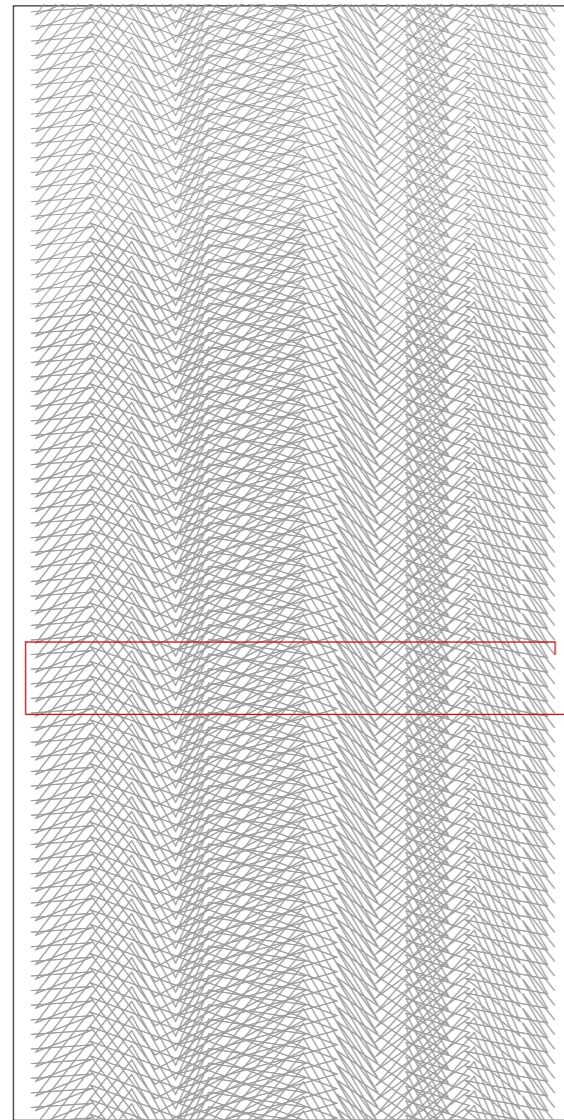

panel 1

panel 2

panel 3

Wandtapeten • Wallpaper, 60% Cellulose, 40% PL
Kein Rapport • no repeat
Paneelbreite • panel width 95cm - 37.4 inches
Paneelhöhe • panel height 300cm - 118inches
Gewicht • Weight 150 g/m² - 5.3 oz/m²
Abwaschbar • Washable
Feuerresistent • Fire resistant
Lichtecht • Lightfast

Network

Design by Franziska Born

Breite 100 cm / total width 39.4 inches
(Nutzbreite 97 cm / usable width 38.2 inches)

Rapport / Repeat
vert. 16 cm / 6.3 inches
horiz. 97cm / 38.2 inches

Stickerei auf Tapete / Embroidery on Wallcovering
100% Polyester / Non Woven Vlies
Anwendung: Wandtapete für direkte Anwendung / Paneele
Application: Wallcovering for direct application / Screens
Gewicht • Weight 50 g/m2 - 1.8 oz/m2
Passes most FR tests