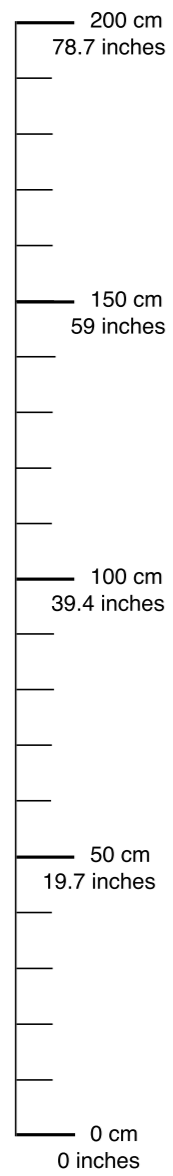

Gritti

Sevilla

Breite 100 cm / total width 39.4 inches
(Nutzbreite 95 cm / usable width 37.4 inches)

200 cm
78.7 inches

150 cm
59 inches

100 cm
39.4 inches

50 cm
19.7 inches

0 cm
0 inches

50 cm
19.7 inches

0 cm
0 inches

Rapport / Repeat
vert. 100 cm / 39.4 inches
horiz. 95cm / 37.4 inches

Wandtapeten • Wallpaper

60% Cellulose, 40% PL

Gewicht • Weight 150 g/m² - 5.3 oz/m²

Abwaschbar • Washable

Carmona

Breite 100 cm / total width 39.4 inches
(Nutzbreite 95 cm / usable width 37.4 inches)

Rapport / Repeat
vert. 100 cm / 39.4 inches
horiz. 95cm / 37.4 inches

Wandtapeten • Wallpaper
60% Cellulose, 40% PL
Gewicht • Weight 150 g/m² - 5.3 oz/m²
Abwaschbar • Washable
Feuerresistent EN13501-1 BS1Do • Fire resistant ASTM E 84 Class A / 1
Lichtecht • Lightfast

col. dark blue

col. dark grey

col. dark brown

Cadiz

Breite 100 cm / total width 39.4 inches
(Nutzbreite 95 cm / usable width 37.4 inches)

Rapport / Repeat
vert. 100 cm / 39.4 inches
horiz. 95cm / 37.4 inches