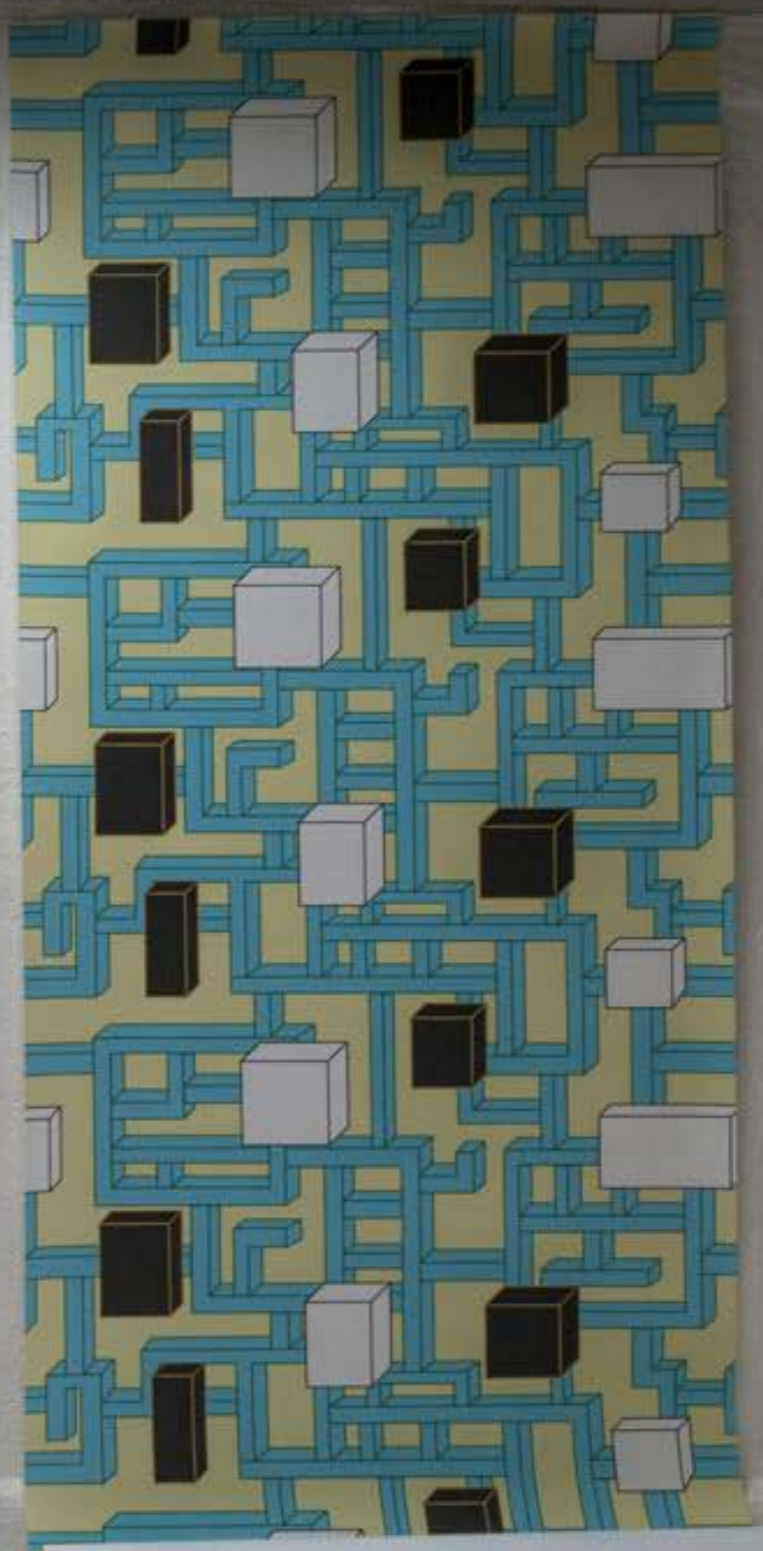

Air - WP

Breite 100 cm / total width 39.4 inches
(Nutzbreite 93 cm / usable width 36.6 inches)

Rapport / Repeat
vert. 202 cm / 79.5 inches
horiz. 93 cm / 36.6 inches

Wandtapeten • Wallpaper
60% Cellulose, 40% PL
Gewicht • Weight 150 g/m² - 5.3 oz/m²
Abwaschbar • Washable
Feuerresistent EN13501-1 BS1D0 • Fire resistant ASTM E 84 Class A / 1
Lichtecht • Lightfast

Assab One - WP

Breite 100 cm / total width 39.4 inches
(Nutzbreite 95 cm / usable width 37.4 inches)

156 cm
61.4 inches

100 cm
39.4 inches

50 cm
19.7 inches

0 cm
0 inches

Rapport / Repeat
vert. 69 cm / 27.2 inches
horiz. 95 cm / 37.4 inches