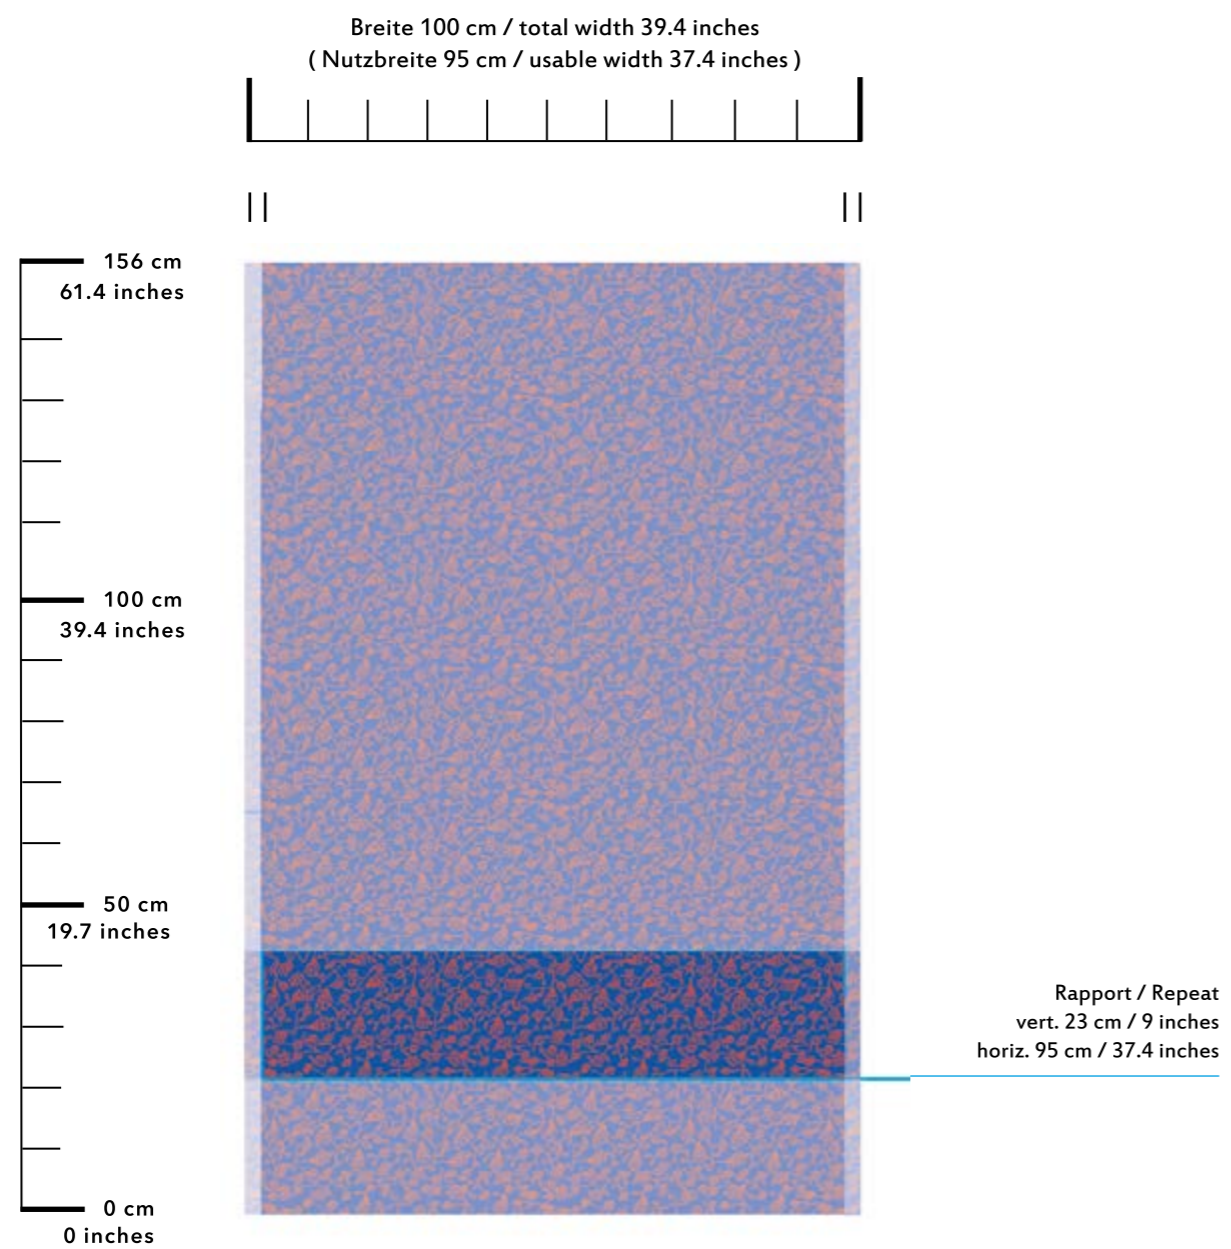

Flower XL - WP

Breite 100 cm / total width 39.4 inches
(Nutzbreite 95 cm / usable width 37.4 inches)

156 cm
61.4 inches

100 cm
39.4 inches

50 cm
19.7 inches

0 cm
0 inches

Rapport / Repeat
vert. 47 cm / 18.5 inches
horiz. 95 cm / 37.4 inches

Wandtapeten • Wallpaper
60% Cellulose, 40% PL
Gewicht • Weight 150 g/m² - 5.3 oz/m²
Abwaschbar • Washable
Feuerresistent EN13501-1 BS1D0 • Fire resistant ASTM E 84 Class A / 1
Lichtecht • Lightfast

col. white

col. glycine

col. indigo

col. merlot

Flower XS - WP

Wandtapeten • Wallpaper
60% Cellulose, 40% PL
Gewicht • Weight 150 g/m² - 5.3 oz/m²
Abwaschbar • Washable
Feuerresistent EN13501-1 BS1D0 • Fire resistant ASTM E 84 Class A / 1
Lichtecht • Lightfast

Mosaic - WP

Breite 100 cm / total width 39.4 inches
(Nutzbreite 95 cm / usable width 37.4 inches)

156 cm
61.4 inches

100 cm
39.4 inches

50 cm
19.7 inches

0 cm
0 inches

Rapport / Repeat
vert. 13.6 cm / 5.4 inches
horiz. 95 cm / 37.4 inches