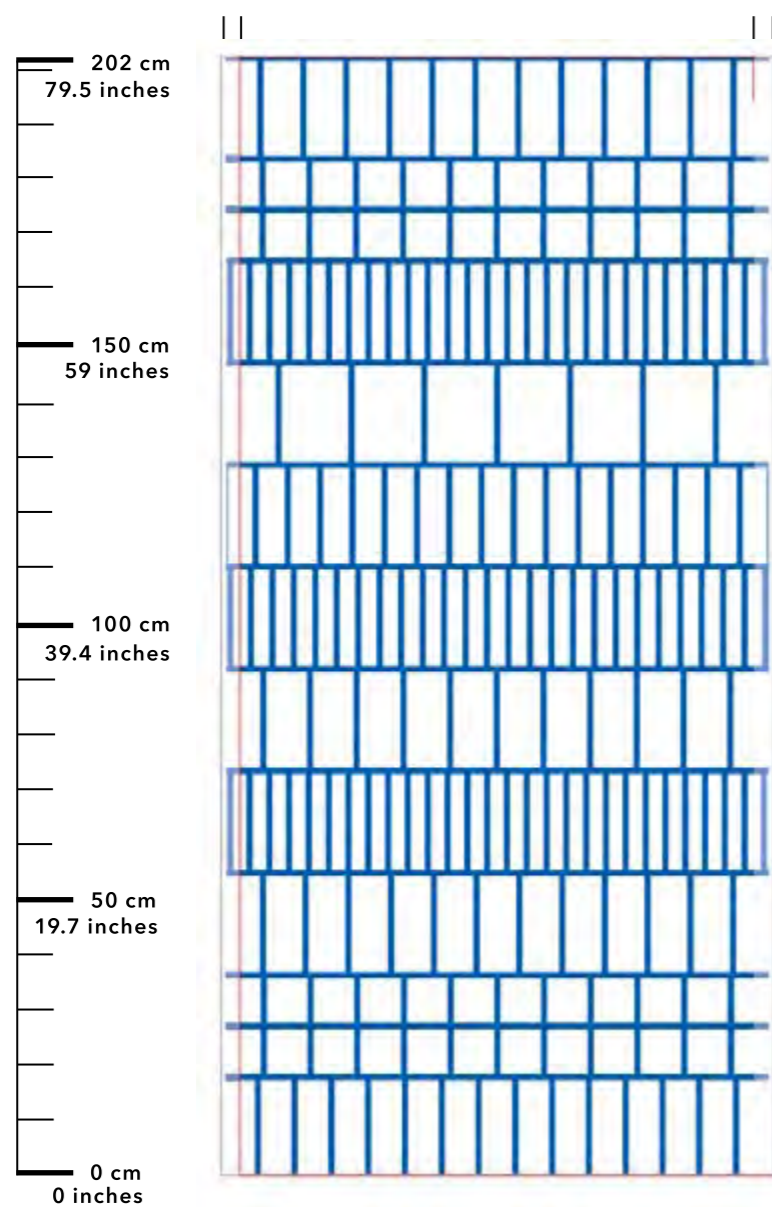

Pieces - WP

Breite 100 cm / total width 39.4 inches
(Nutzbreite 93 cm / usable width 36.6 inches)

156 cm
61.4 inches

100 cm
39.4 inches

50 cm
19.7 inches

0 cm
0 inches

Rapport / Repeat
vert. 31.7 cm / 12.5 inches
horiz. 93 cm / 36.6 inches

Air - WP

Breite 100 cm / total width 39.4 inches
(Nutzbreite 93 cm / usable width 36.6 inches)

Rapport / Repeat
vert. 202 cm / 79.5 inches
horiz. 93 cm / 36.6 inches

Wandtapeten • Wallpaper
60% Cellulose, 40% PL
Gewicht • Weight 150 g/m² - 5.3 oz/m²
Abwaschbar • Washable
Feuerresistent EN13501-1 BS1D0 • Fire resistant ASTM E 84 Class A / 1
Lichtecht • Lightfast

Flower XL - WP

Breite 100 cm / total width 39.4 inches
(Nutzbreite 95 cm / usable width 37.4 inches)

156 cm
61.4 inches

100 cm
39.4 inches

50 cm
19.7 inches

0 cm
0 inches

Rapport / Repeat
vert. 47 cm / 18.5 inches
horiz. 95 cm / 37.4 inches

Mosaic - WP

Breite 100 cm / total width 39.4 inches
(Nutzbreite 95 cm / usable width 37.4 inches)

156 cm
61.4 inches

100 cm
39.4 inches

50 cm
19.7 inches

0 cm
0 inches

Rapport / Repeat
vert. 13.6 cm / 5.4 inches
horiz. 95 cm / 37.4 inches