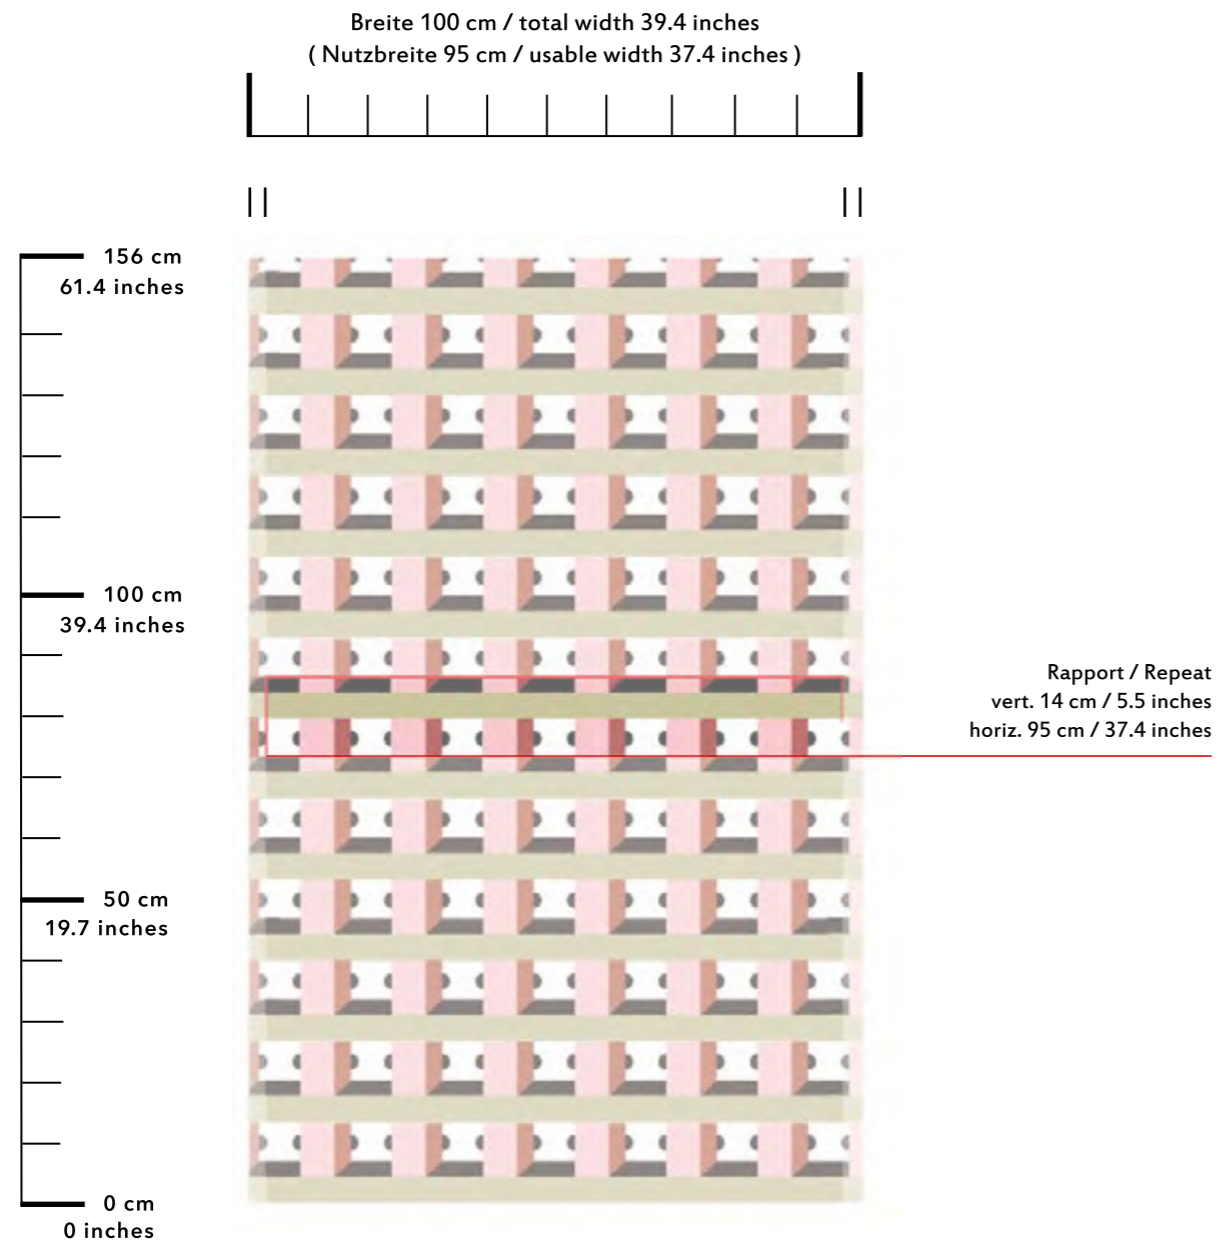

Flower XL - WP

Breite 100 cm / total width 39.4 inches
(Nutzbreite 95 cm / usable width 37.4 inches)

156 cm
61.4 inches

100 cm
39.4 inches

50 cm
19.7 inches

0 cm
0 inches

Rapport / Repeat
vert. 47 cm / 18.5 inches
horiz. 95 cm / 37.4 inches

Mosaic - WP

Breite 100 cm / total width 39.4 inches
(Nutzbreite 95 cm / usable width 37.4 inches)

156 cm
61.4 inches

100 cm
39.4 inches

50 cm
19.7 inches

0 cm
0 inches

Rapport / Repeat
vert. 13.6 cm / 5.4 inches
horiz. 95 cm / 37.4 inches

Wandtapeten • Wallpaper

60% Cellulose, 40% PL

Gewicht • Weight 150 g/m² - 5.3 oz/m²

Abwaschbar • Washable

Feuerresistent EN13501-1 BS1D0 • Fire resistant ASTM E 84 Class A / 1

Lichtecht • Lightfast

Milano - WP

Wandtapeten • Wallpaper
60% Cellulose, 40% PL
Gewicht • Weight 150 g/m² - 5.3 oz/m²
Abwaschbar • Washable
Feuerresistent EN13501-1 BS1D0 • Fire resistant ASTM E 84 Class A / 1
Lichtecht • Lightfast

Vienna - WP