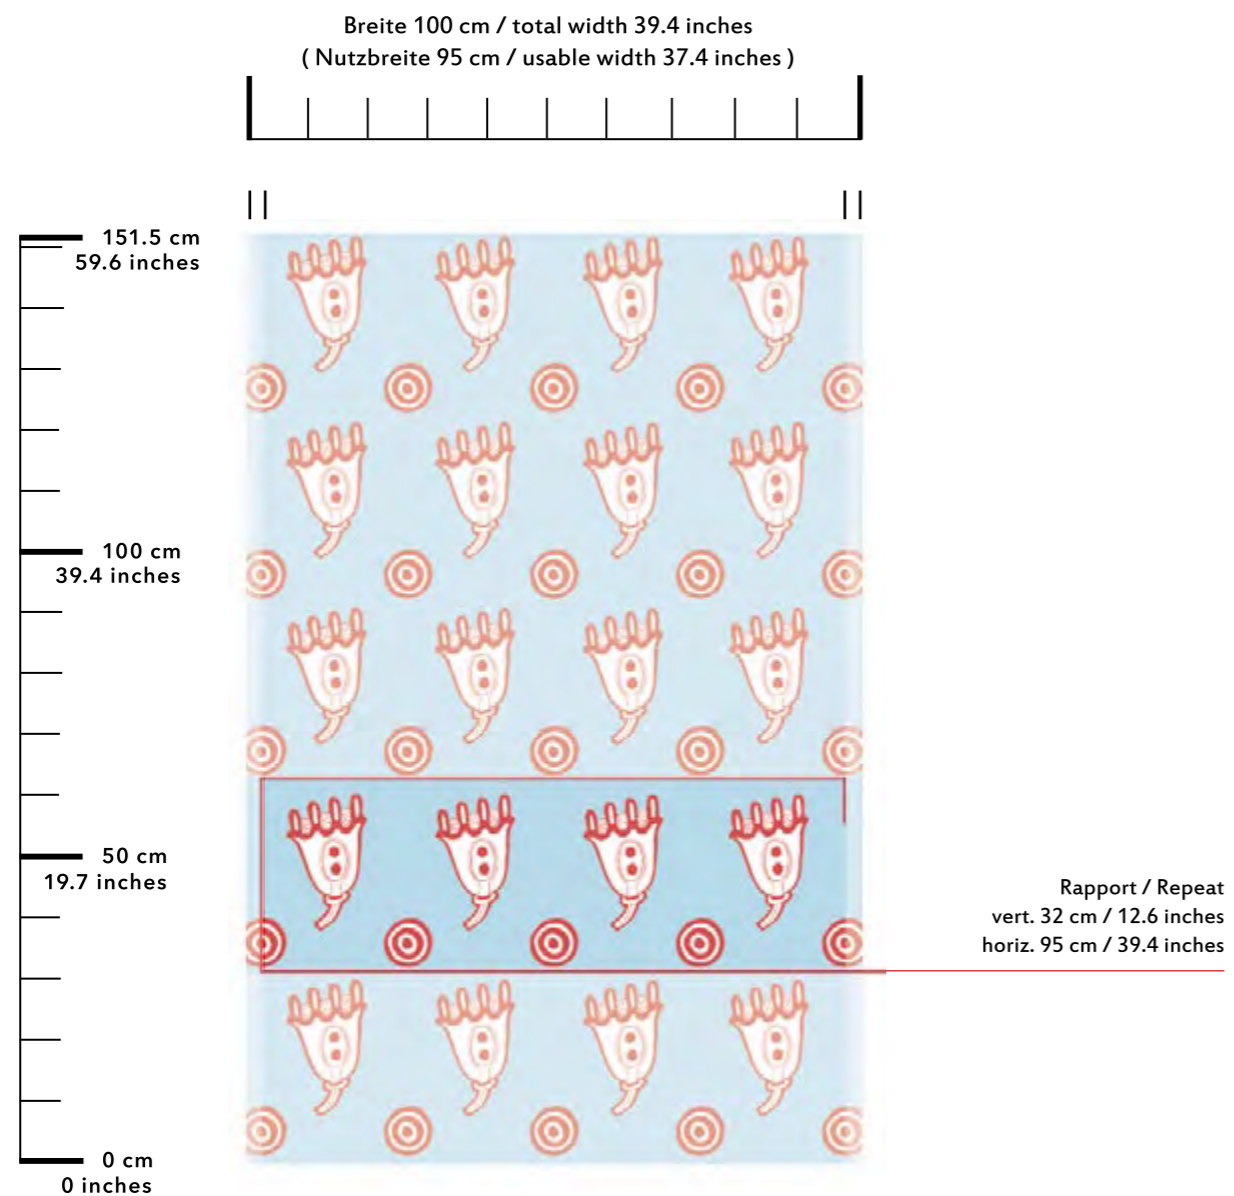

Earth - WP

Wandtapeten • Wallpaper
60% Cellulose, 40% PL
Gewicht • Weight 150 g/m² - 5.3 oz/m²
Abwaschbar • Washable
Feuerresistent EN13501-1 BS1D0 • Fire resistant ASTM E 84 Class A / 1
Lichtecht • Lightfast

Cosmic - WP

Wandtapeten • Wallpaper
60% Cellulose, 40% PL
Gewicht • Weight 150 g/m² - 5.3 oz/m²
Abwaschbar • Washable
Feuerresistent EN13501-1 BS1D0 • Fire resistant ASTM E 84 Class A / 1
Lichtecht • Lightfast

Air - WP

Breite 100 cm / total width 39.4 inches
(Nutzbreite 93 cm / usable width 36.6 inches)

Rapport / Repeat
vert. 202 cm / 79.5 inches
horiz. 93 cm / 36.6 inches

Wandtapeten • Wallpaper
60% Cellulose, 40% PL
Gewicht • Weight 150 g/m² - 5.3 oz/m²
Abwaschbar • Washable
Feuerresistent EN13501-1 BS1D0 • Fire resistant ASTM E 84 Class A / 1
Lichtecht • Lightfast

Flower XL - WP

Breite 100 cm / total width 39.4 inches
(Nutzbreite 95 cm / usable width 37.4 inches)

156 cm
61.4 inches

100 cm
39.4 inches

50 cm
19.7 inches

0 cm
0 inches

Rapport / Repeat
vert. 47 cm / 18.5 inches
horiz. 95 cm / 37.4 inches