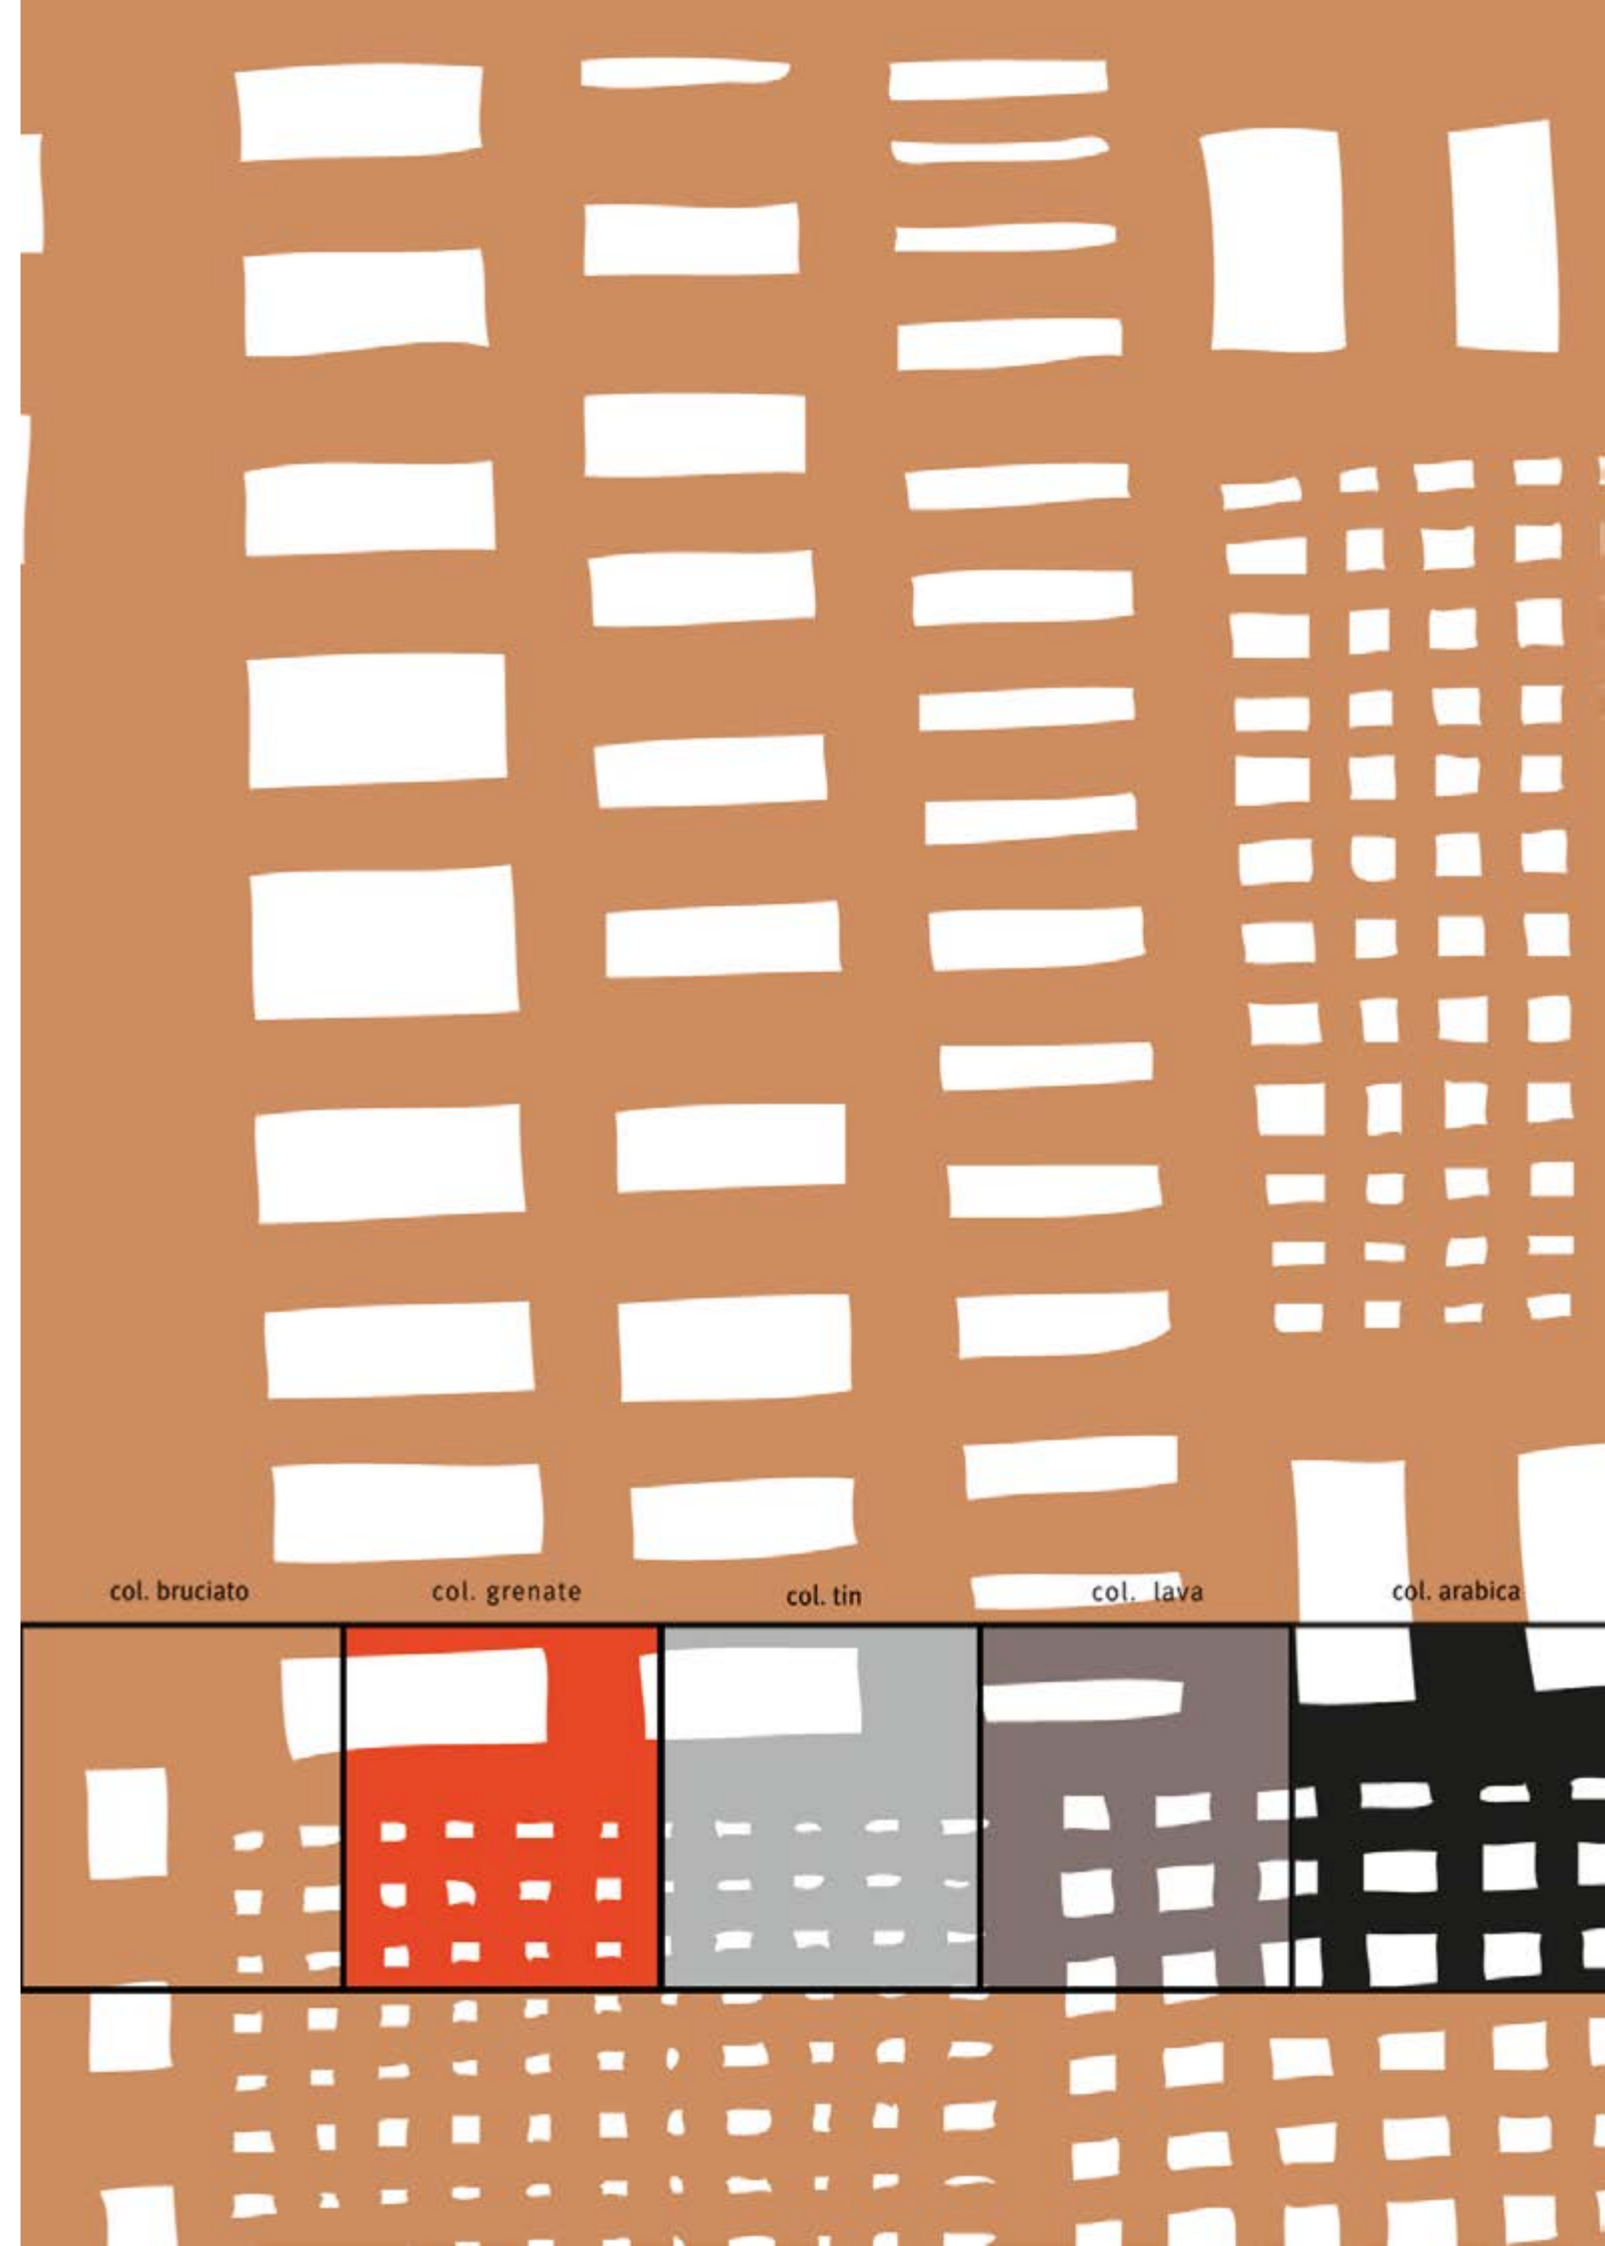

Wandtapeten • Wallpaper

60% Cellulose, 40% PL

Gewicht • Weight 150 g/m² - 5.3 oz/m²

Abwaschbar • Washable

Feuerresistent EN13501-1 BS1D0 • Fire resistant ASTM E 84 Class A / 1

Lichtecht • Lightfast

col. bruciato

Flower XL - WP

Breite 100 cm / total width 39.4 inches
(Nutzbreite 95 cm / usable width 37.4 inches)

156 cm
61.4 inches

100 cm
39.4 inches

50 cm
19.7 inches

0 cm
0 inches

Rapport / Repeat
vert. 47 cm / 18.5 inches
horiz. 95 cm / 37.4 inches