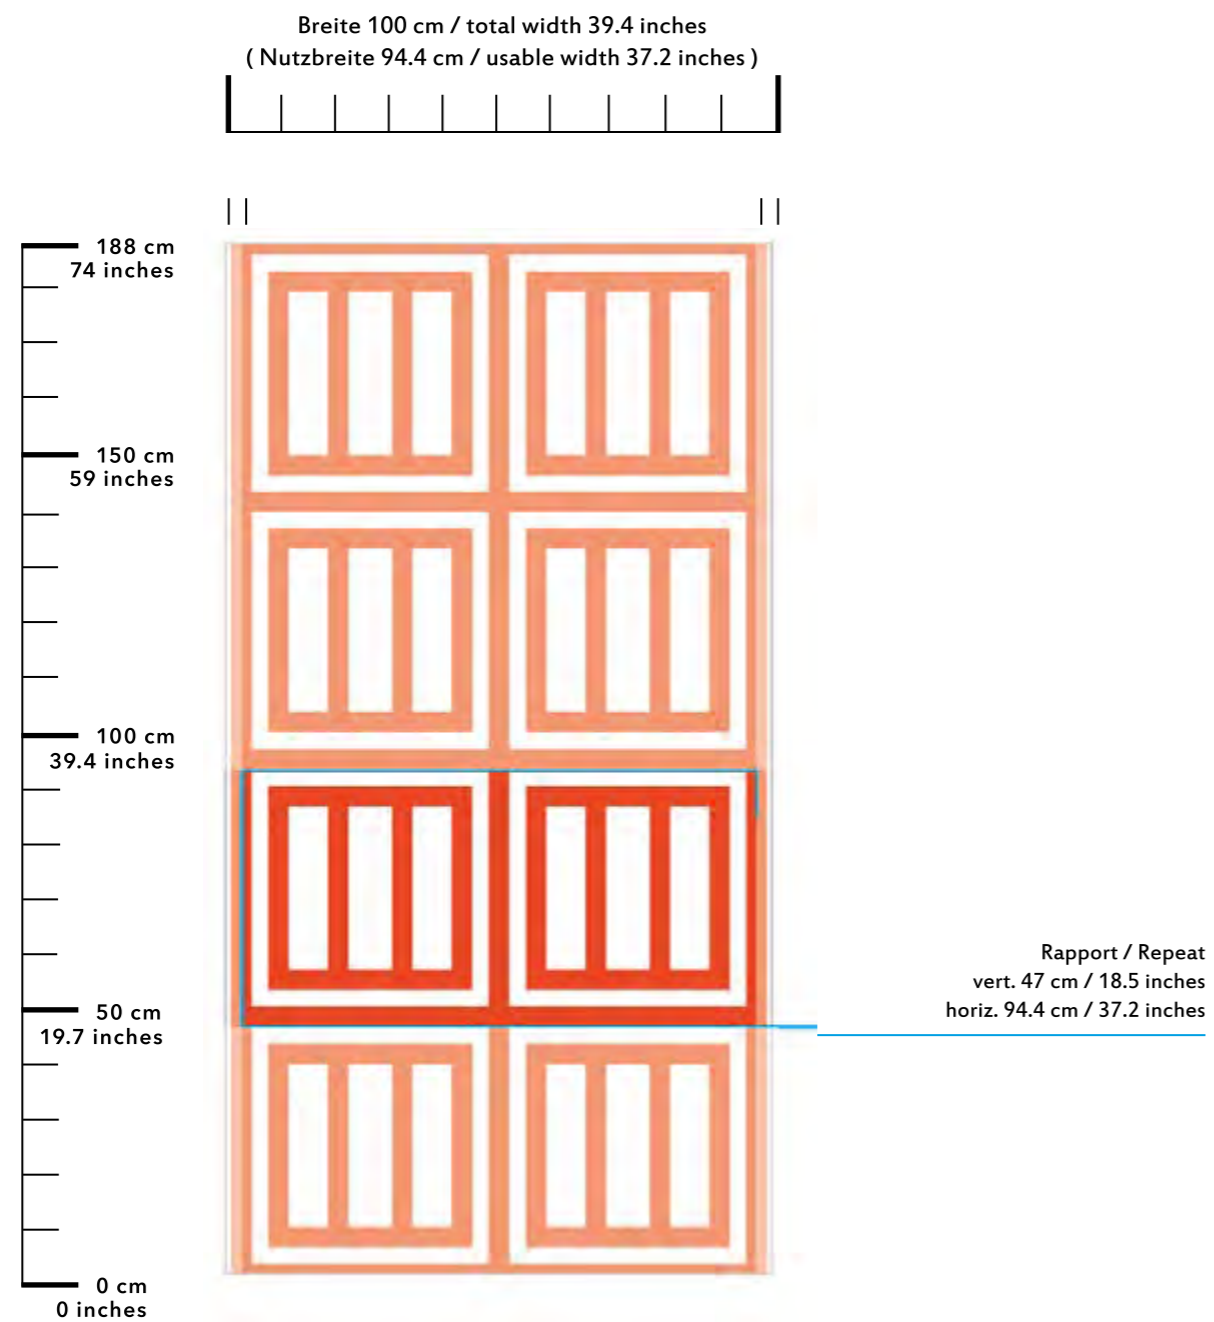

Bricks - WP

Wandtapeten • Wallpaper

60% Cellulose, 40% PL

Gewicht • Weight 150 g/m² - 5.3 oz/m²

Abwaschbar • Washable

Feuerresistent EN13501-1 BS1D0 • Fire resistant ASTM E 84 Class A / 1

Lichtecht • Lightfast