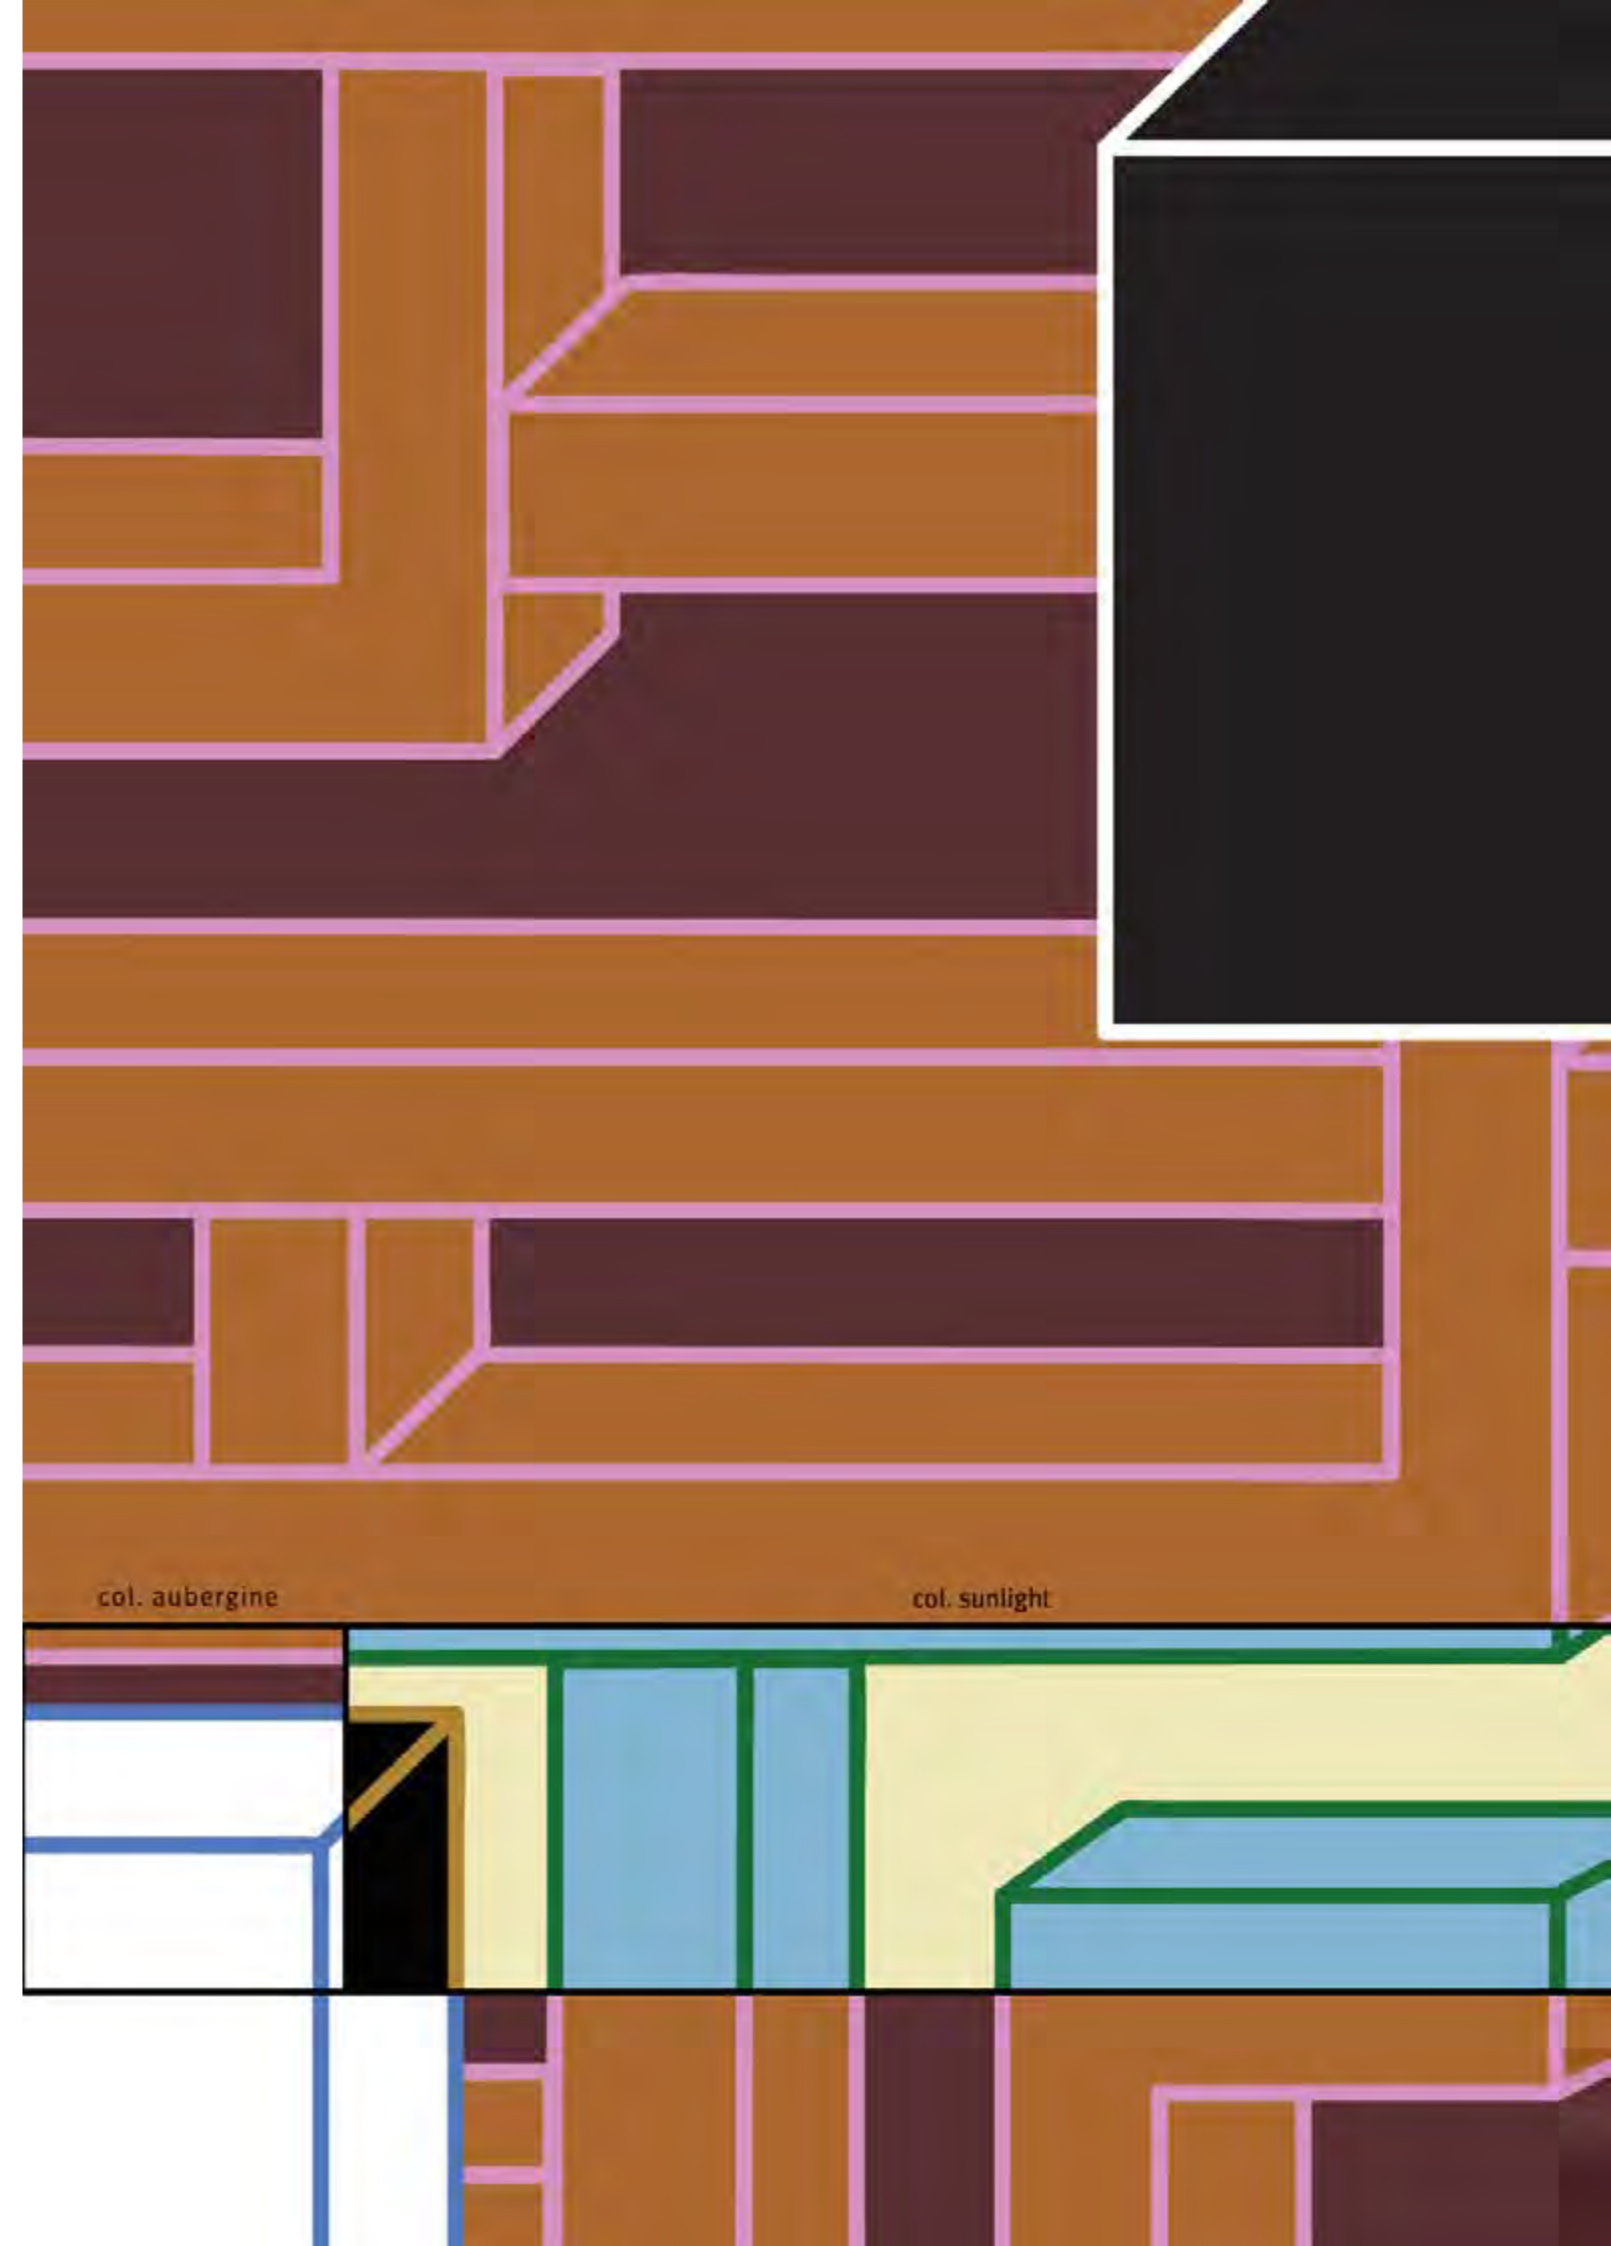

Vienna - WP

Wandtapeten • Wallpaper
60% Cellulose, 40% PL
Gewicht • Weight 150 g/m² - 5.3 oz/m²
Abwaschbar • Washable
Feuerresistent EN13501-1 BS1D0 • Fire resistant ASTM E 84 Class A / 1
Lichtecht • Lightfast