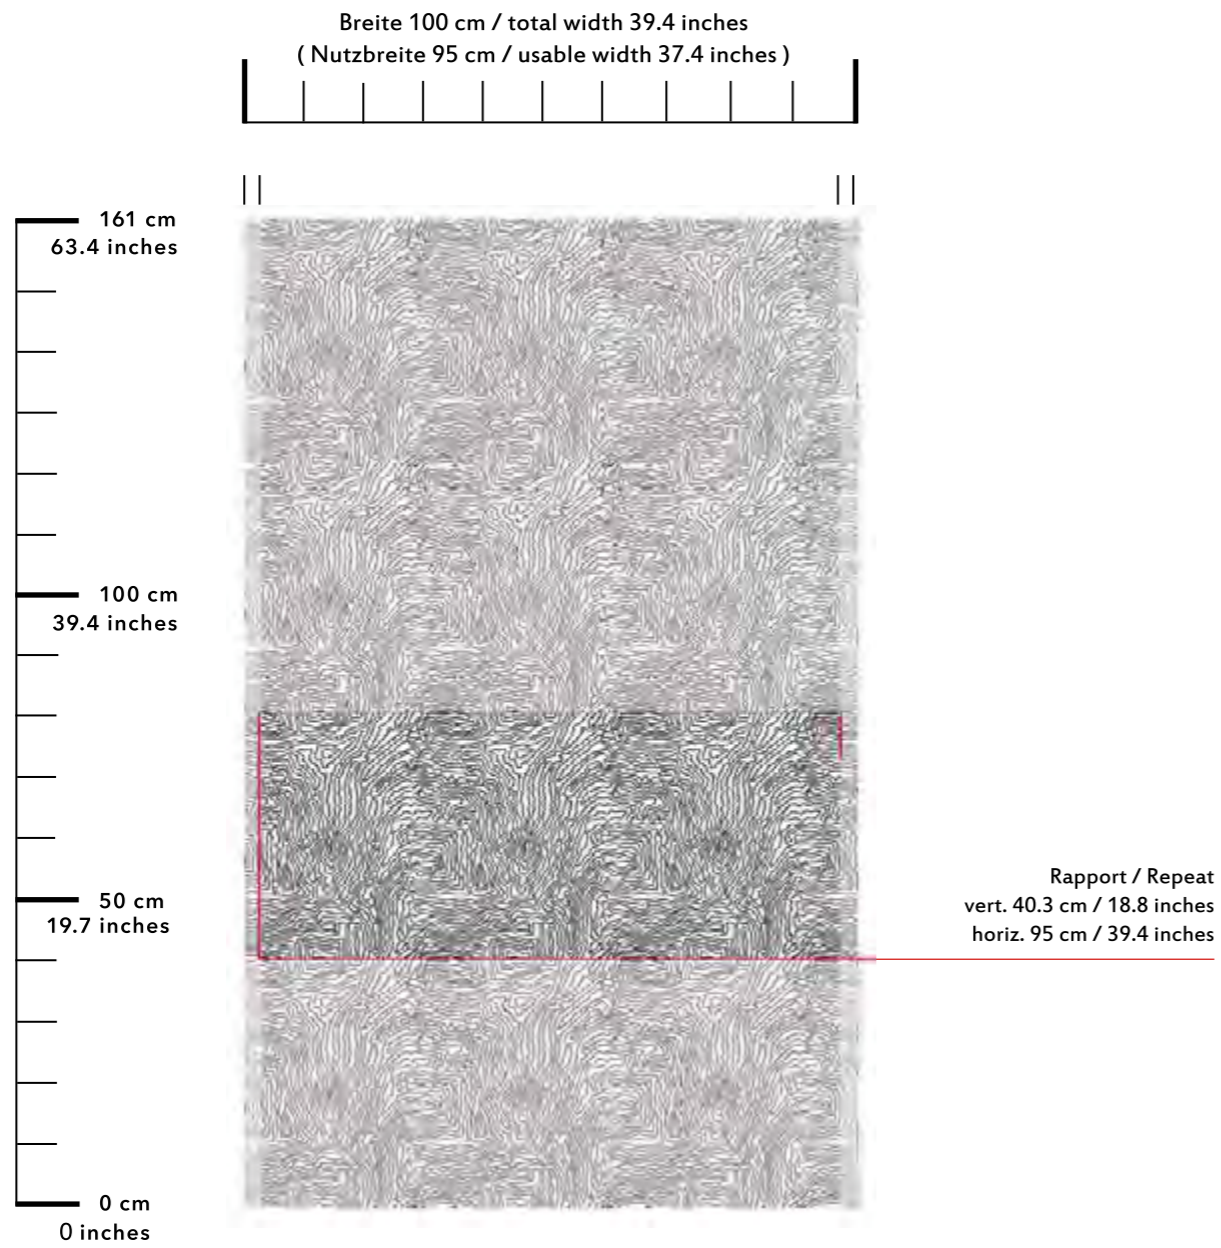

Earth - WP

Wandtapeten • Wallpaper
60% Cellulose, 40% PL
Gewicht • Weight 150 g/m² - 5.3 oz/m²
Abwaschbar • Washable
Feuerresistent EN13501-1 BS1D0 • Fire resistant ASTM E 84 Class A / 1
Lichtecht • Lightfast

Cosmic - WP

Wandtapeten • Wallpaper
60% Cellulose, 40% PL
Gewicht • Weight 150 g/m² - 5.3 oz/m²
Abwaschbar • Washable
Feuerresistent EN13501-1 BS1D0 • Fire resistant ASTM E 84 Class A / 1
Lichtecht • Lightfast

Pieces - WP

Breite 100 cm / total width 39.4 inches
(Nutzbreite 93 cm / usable width 36.6 inches)

156 cm
61.4 inches

100 cm
39.4 inches

50 cm
19.7 inches

0 cm
0 inches

Rapport / Repeat
vert. 31.7 cm / 12.5 inches
horiz. 93 cm / 36.6 inches

Air - WP

Breite 100 cm / total width 39.4 inches
(Nutzbreite 93 cm / usable width 36.6 inches)

Rapport / Repeat
vert. 202 cm / 79.5 inches
horiz. 93 cm / 36.6 inches

Wandtapeten • Wallpaper
60% Cellulose, 40% PL
Gewicht • Weight 150 g/m² - 5.3 oz/m²
Abwaschbar • Washable
Feuerresistent EN13501-1 BS1D0 • Fire resistant ASTM E 84 Class A / 1
Lichtecht • Lightfast