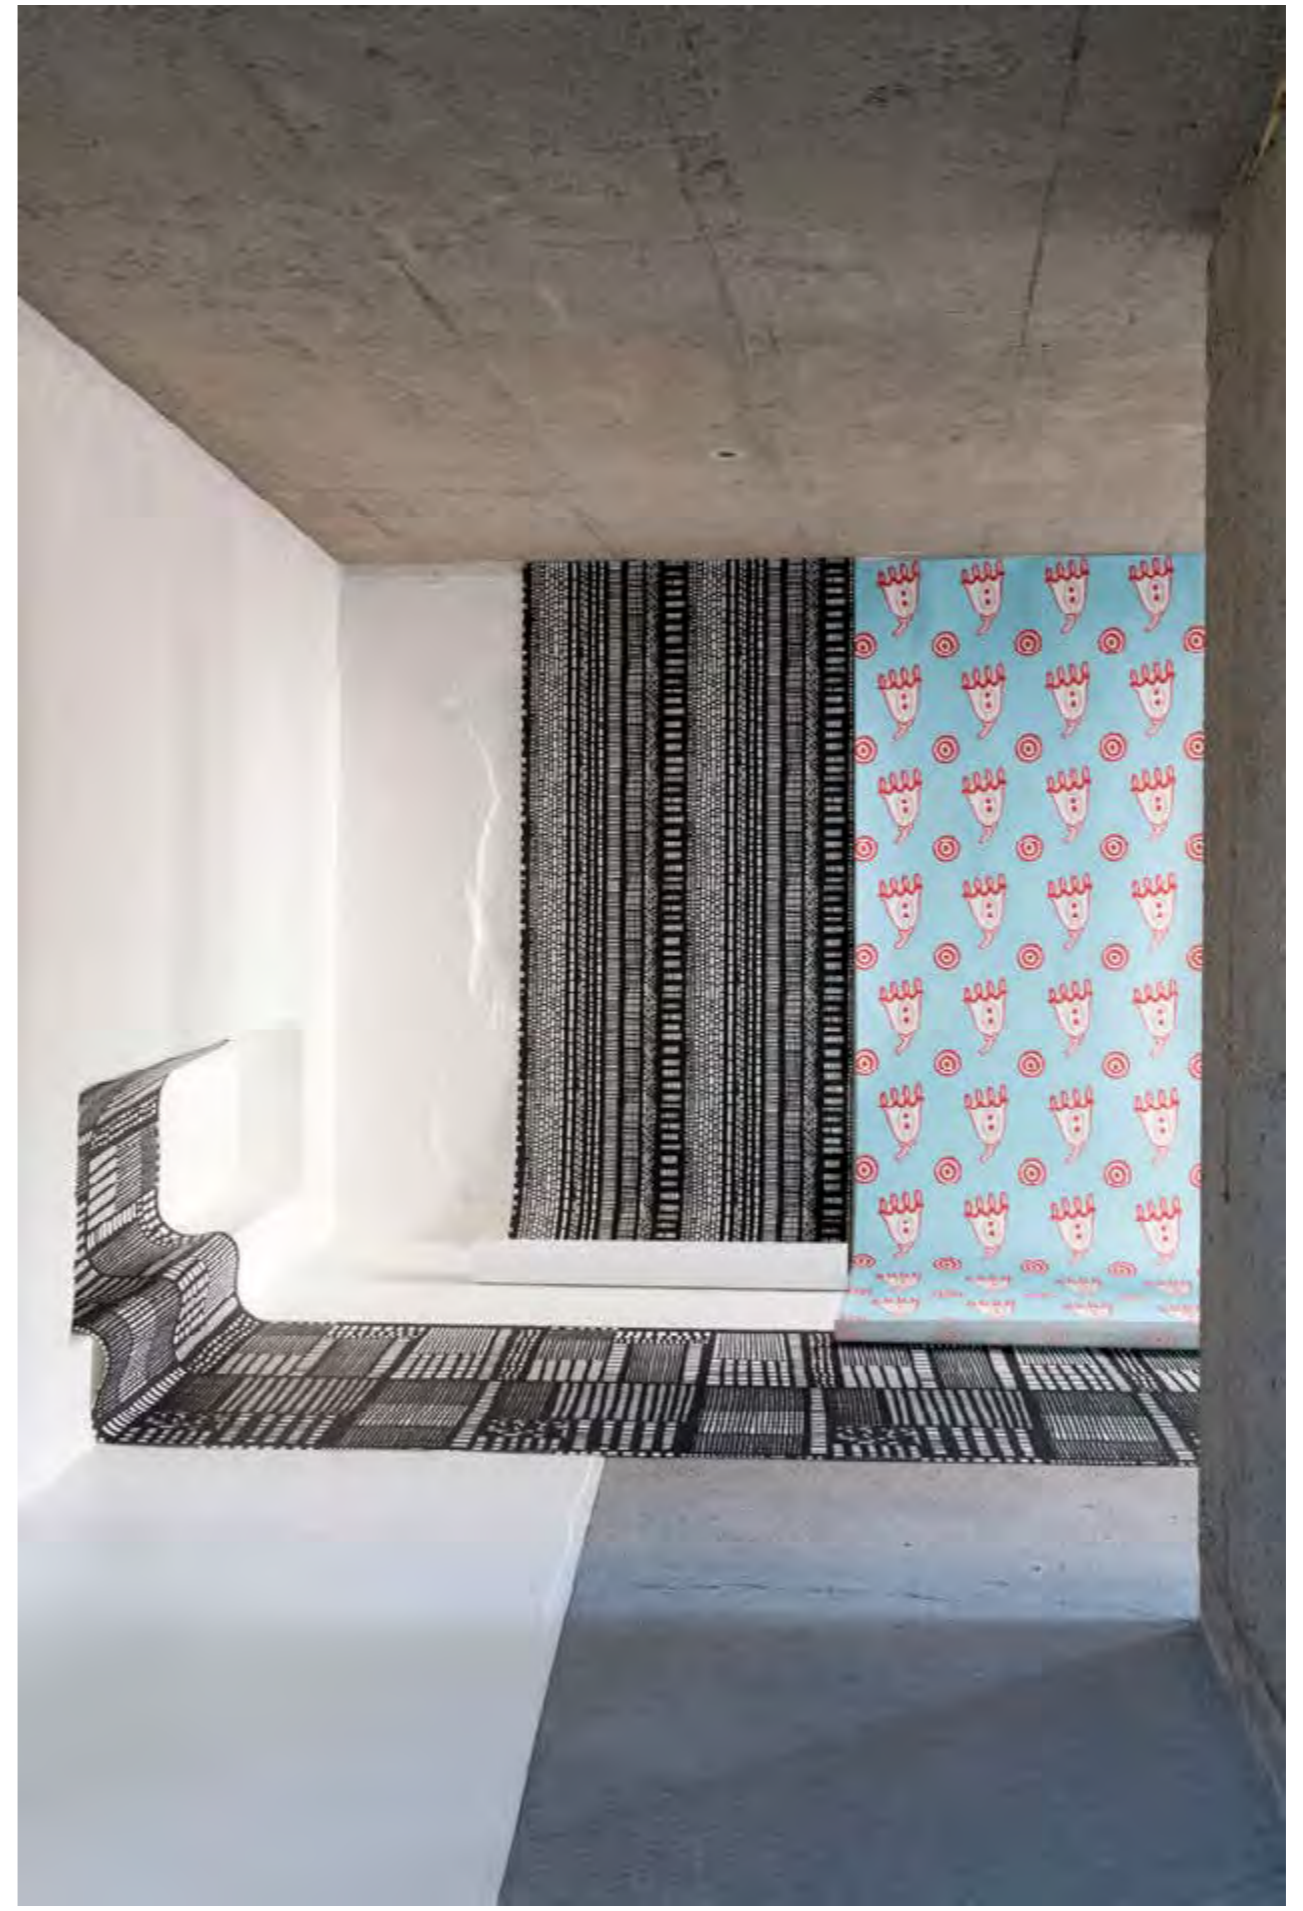

Flower XL - WP

Breite 100 cm / total width 39.4 inches
(Nutzbreite 95 cm / usable width 37.4 inches)

156 cm
61.4 inches

100 cm
39.4 inches

50 cm
19.7 inches

0 cm
0 inches

Rapport / Repeat
vert. 47 cm / 18.5 inches
horiz. 95 cm / 37.4 inches