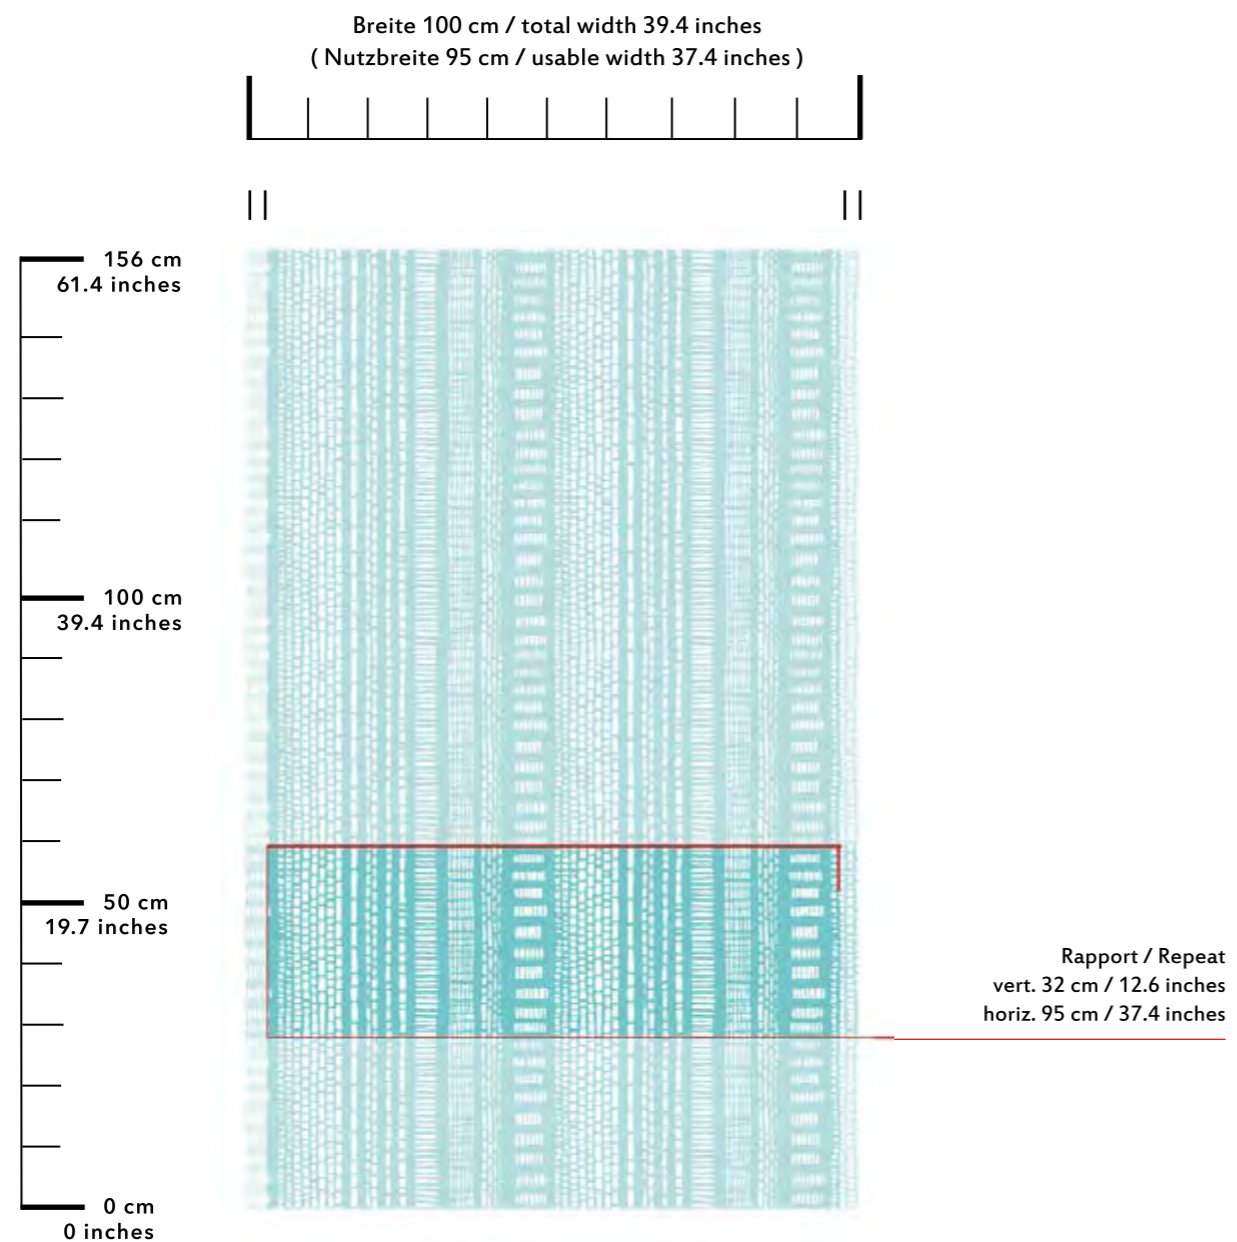

Assab Two - WP

Wandtapeten • Wallpaper
60% Cellulose, 40% PL
Gewicht • Weight 150 g/m² - 5.3 oz/m²
Abwaschbar • Washable
Feuerresistent EN13501-1 BS1D0 • Fire resistant ASTM E 84 Class A / 1
Lichtecht • Lightfast