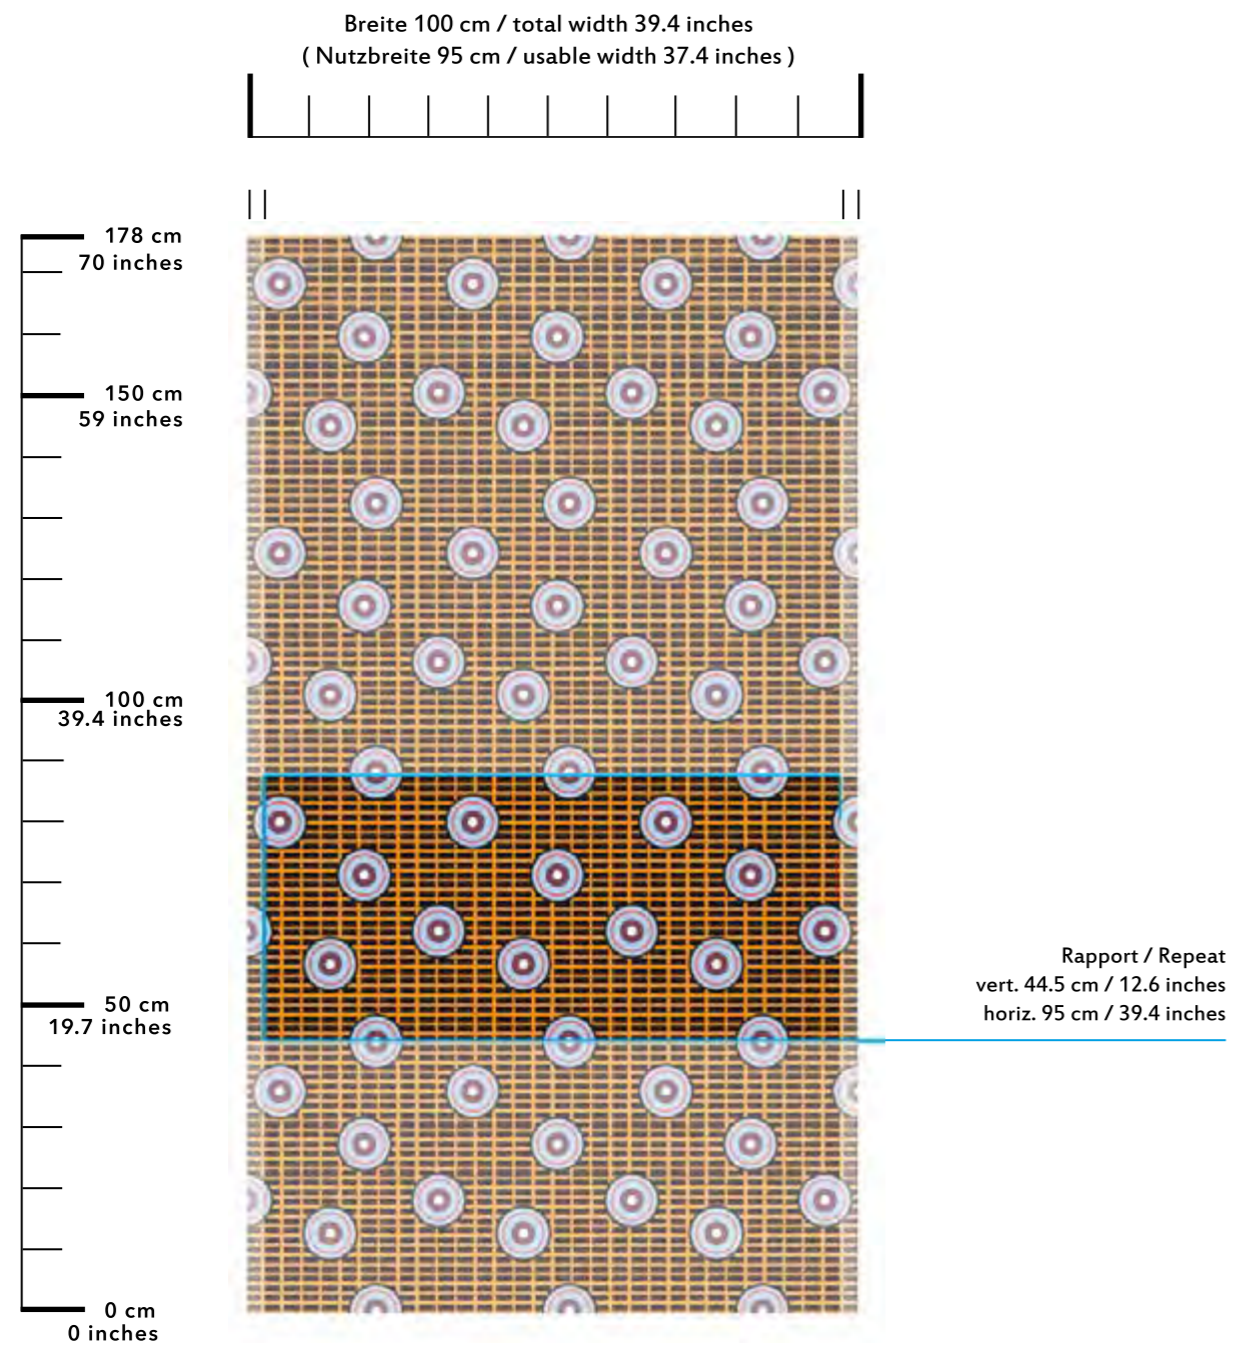

Electric Kitchen - WP

Wandtapeten • Wallpaper
60% Cellulose, 40% PL
Gewicht • Weight 150 g/m² - 5.3 oz/m²
Abwaschbar • Washable
Feuerresistent EN13501-1 BS1D0 • Fire resistant ASTM E 84 Class A / 1
Lichtecht • Lightfast