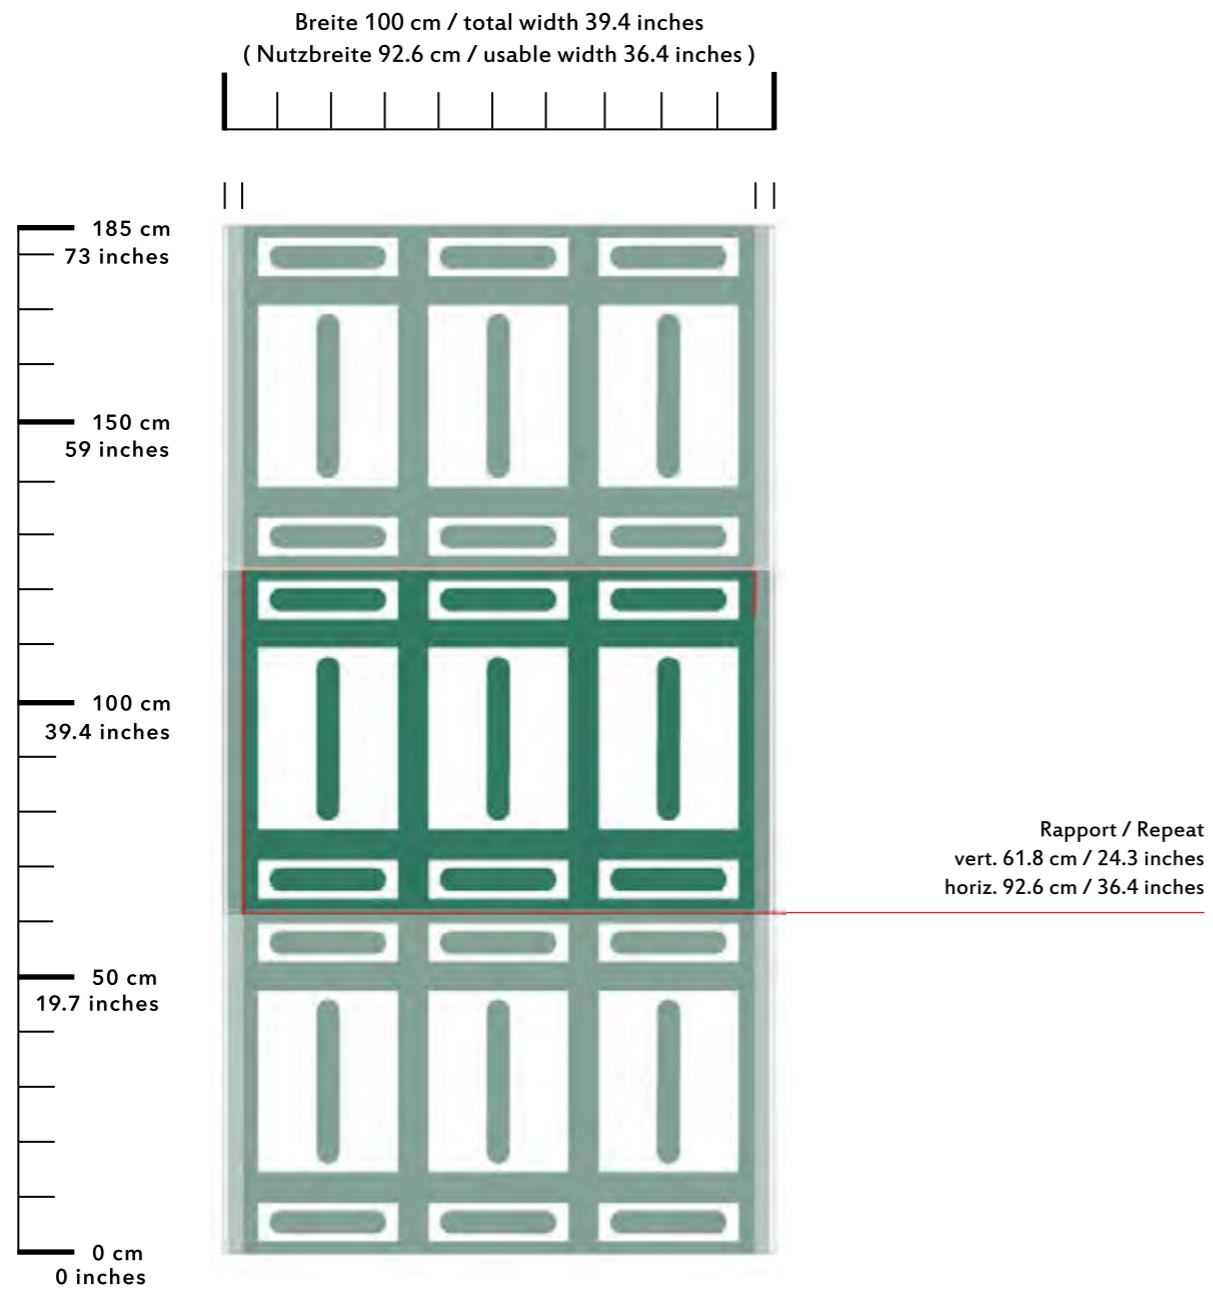

Key - WP

Wandtapeten • Wallpaper
60% Cellulose, 40% PL
Gewicht • Weight 150 g/m² - 5.3 oz/m²
Abwaschbar • Washable
Feuerresistent EN13501-1 BS1D0 • Fire resistant ASTM E 84 Class A / 1
Lichtecht • Lightfast