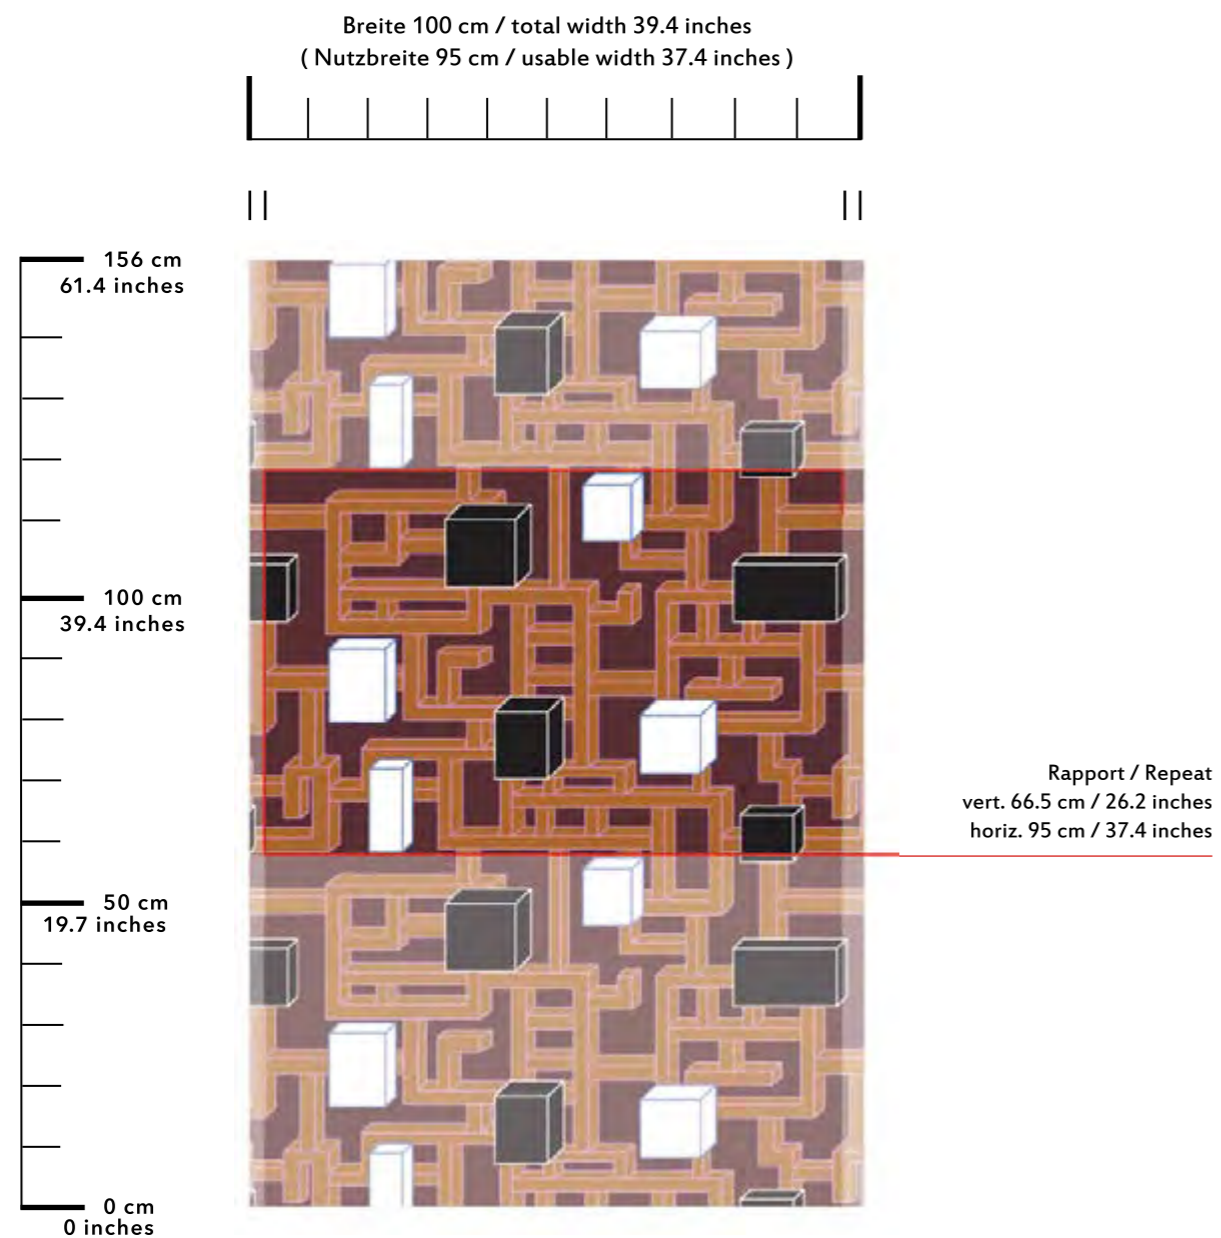

Mosaic - WP

Breite 100 cm / total width 39.4 inches
(Nutzbreite 95 cm / usable width 37.4 inches)

156 cm
61.4 inches

100 cm
39.4 inches

50 cm
19.7 inches

0 cm
0 inches

Rapport / Repeat
vert. 13.6 cm / 5.4 inches
horiz. 95 cm / 37.4 inches

Wandtapeten • Wallpaper

60% Cellulose, 40% PL

Gewicht • Weight 150 g/m² - 5.3 oz/m²

Abwaschbar • Washable

Feuerresistent EN13501-1 BS1D0 • Fire resistant ASTM E 84 Class A / 1

Lichtecht • Lightfast

Milano - WP

Wandtapeten • Wallpaper
60% Cellulose, 40% PL
Gewicht • Weight 150 g/m² - 5.3 oz/m²
Abwaschbar • Washable
Feuerresistent EN13501-1 BS1D0 • Fire resistant ASTM E 84 Class A / 1
Lichtecht • Lightfast

Vienna - WP