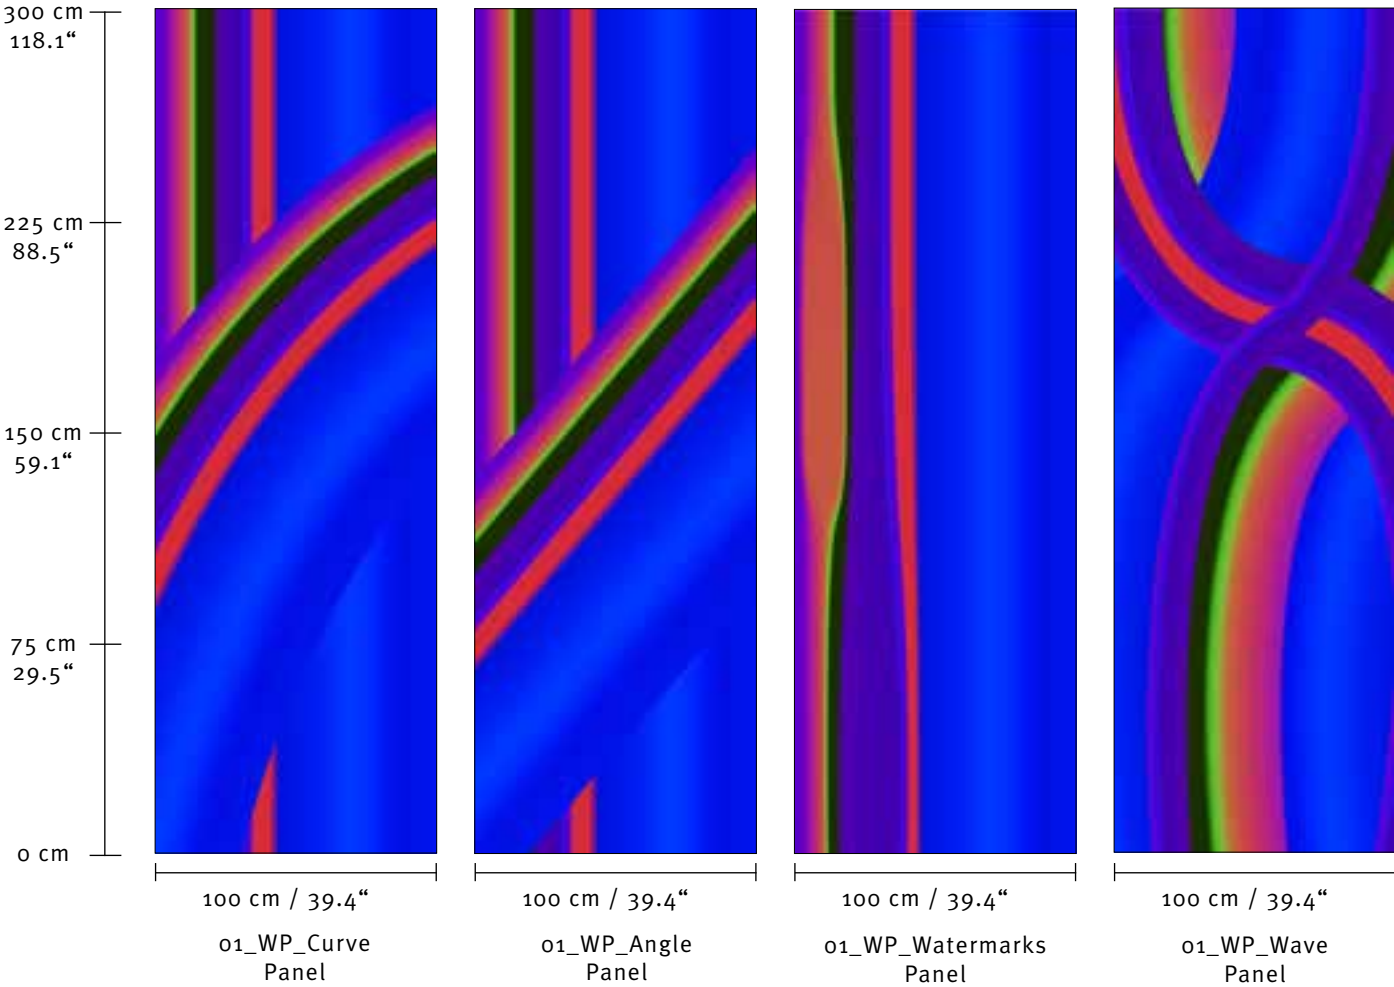

o1_WP_Variations