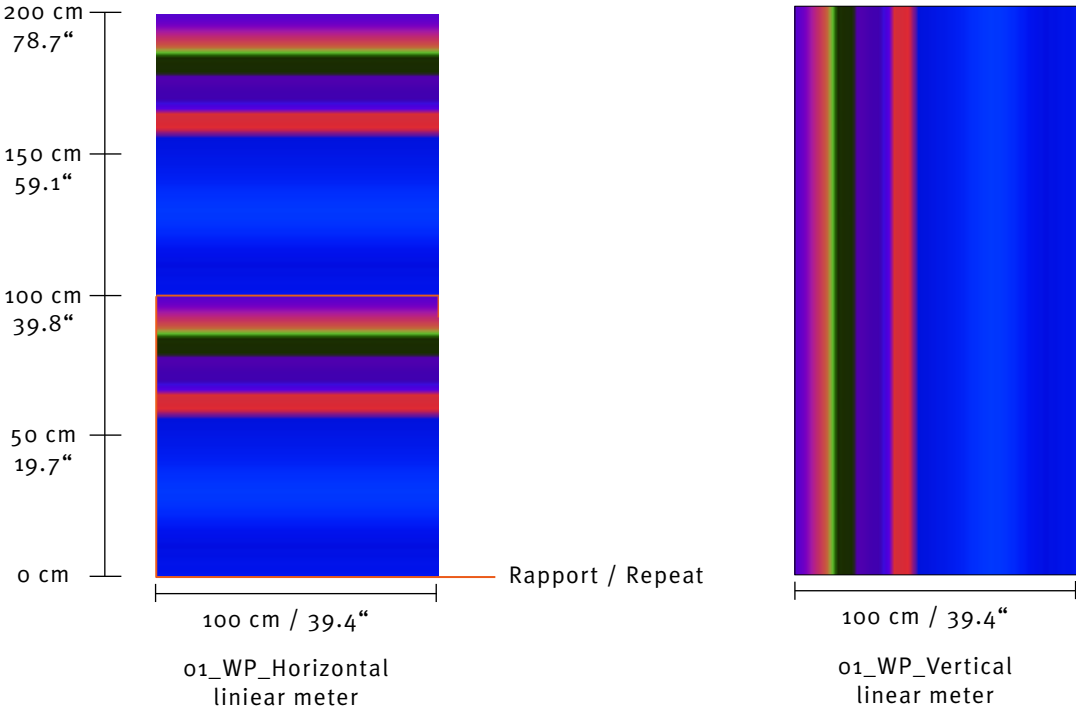

o1_WP_Variations