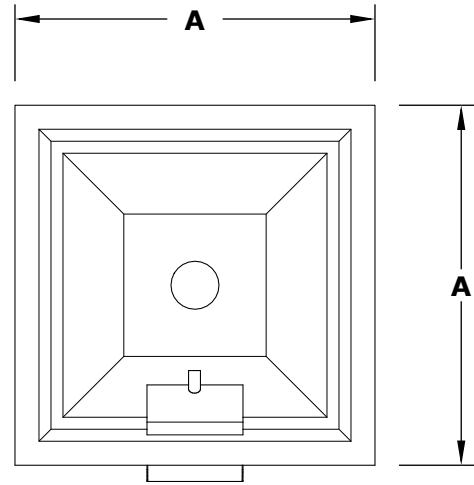

# MAYA COPPER PLANTER & WATER BOWL

HAMMERED COPPER

**ISOMETRIC VIEW**

**TOP VIEW**

**RIGHT SIDE VIEW**

**FRONT SIDE VIEW**

SKU	A	B	C	D	GPM
OPT-24SCFW	24"	10"	12"	8"	7-10
OPT-30SCFW	30"	10"	15"	8"	7-10
OPT-36SCFW	36"	12"	18"	10"	7-10