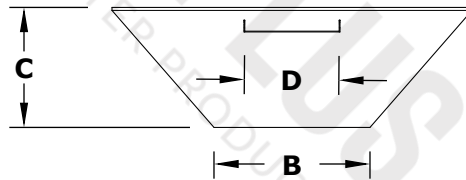

# MAYA COPPER PLANTER & WATER BOWL

HAMMERED COPPER

**ISOMETRIC VIEW**

**TOP VIEW**

**RIGHT SIDE VIEW**

**FRONT SIDE VIEW**

SKU	A	B	C	D	GPM
OPT-24SCFW	24"	10"	12"	8"	7-10
OPT-30SCFW	30"	10"	15"	8"	7-10
OPT-36SCFW	36"	12"	18"	10"	7-10