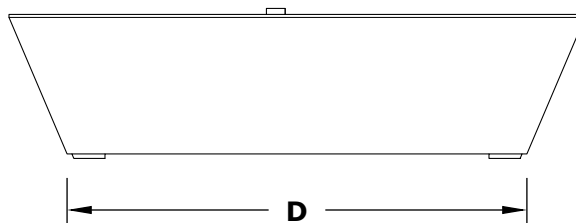

# LINEAR MAYA COPPER FIRE BOWL

**ISOMETRIC VIEW**

**TOP VIEW**

**RIGHT SIDE VIEW**

**FRONT SIDE VIEW**

SKU	A	B	C	D	E	F	GPM
OPT-4820MCFO	48"	20"	12"	38"	10"	36"	65,000
OPT-4820MCFOE12V	48"	20"	12"	38"	10"	36"	65,000
OPT-6020MCFO	60"	20"	12"	50"	10"	42"	65,000
OPT-6020MCFOE12V	60"	20"	12"	50"	10"	42"	65,000
OPT-7220MCFO	72"	20"	12"	62"	10"	54"	65,000
OPT-7220MCFOE12V	72"	20"	12"	62"	10"	54"	65,000

Fire Bowl Material: Copper  
 Pan Material: 304 Stainless Steel  
 Burner Material: 304 Stainless Steel  
 Standard 2" Depth on all pans  
**12V ELECTRONIC IGNITION**  
 ANSI Z21.97-(2017) / CSA 2.41-(2017)