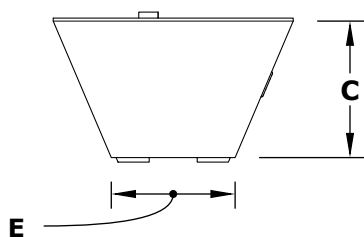

# LINEAR MAYA COPPER FIRE BOWL

**ISOMETRIC VIEW**

**TOP VIEW**

**RIGHT SIDE VIEW**

**FRONT SIDE VIEW**

SKU	A	B	C	D	E	F	GPM
OPT-4820MCFO	48"	20"	12"	38"	10"	36"	65,000
OPT-4820MCFOE12V	48"	20"	12"	38"	10"	36"	65,000
OPT-6020MCFO	60"	20"	12"	50"	10"	42"	65,000
OPT-6020MCFOE12V	60"	20"	12"	50"	10"	42"	65,000
OPT-7220MCFO	72"	20"	12"	62"	10"	54"	65,000
OPT-7220MCFOE12V	72"	20"	12"	62"	10"	54"	65,000

Fire Bowl Material: Copper  
 Pan Material: 304 Stainless Steel  
 Burner Material: 304 Stainless Steel  
 Standard 2" Depth on all pans  
**12V ELECTRONIC IGNITION**  
 ANSI Z21.97-(2017) / CSA 2.41-(2017)