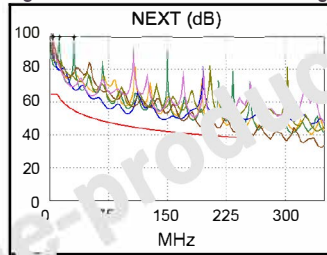

Length (ft)	[Pair 3,6]	16
Prop. Delay (ns)	[Pair 1,2]	25
Delay Skew (ns)	[Pair 1,2]	1
Resistance (ohms)	[Pair 1,2]	2.55

**Wire Map (T568B)**

**Worst Case Margin Worst Case Value**

	MAIN	SR	MAIN	SR
<b>PASS</b>				
Worst Pair	3,6-4,5	3,6-4,5	3,6-4,5	3,6-4,5
<b>NEXT (dB)</b>	3.0	3.5	3.0	3.5
Freq. (MHz)	238.0	237.0	238.0	237.0
Limit (dB)	38.5	38.5	38.5	38.5

	MAIN	SR	MAIN	SR
<b>PASS</b>				
Worst Pair	3,6	4,5	3,6	1,2
<b>RL (dB)</b>	2.3	2.6	8.1	8.5
Freq. (MHz)	10.6	9.9	246.0	208.0
Limit (dB)	22.9	22.8	14.1	14.8

infinity-cable-products.com