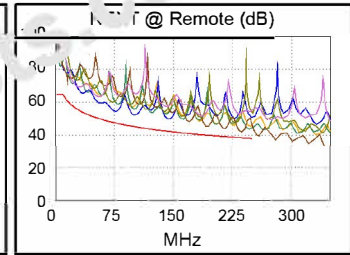

Length (ft)	[Pair 3,6]	16
Prop. Delay (ns)	[Pair 1,2]	25
Delay Skew (ns)	[Pair 1,2]	1
Resistance (ohms)	[Pair 1,2]	2.55

**Wire Map (T568B)**

**Worst Case Margin Worst Case Value**

	MAIN	SR	MAIN	SR
<b>PASS</b>				
Worst Pair	3,6-4,5	3,6-4,5	3,6-4,5	3,6-4,5
<b>NEXT (dB)</b>	3.0	3.5	3.0	3.5
Freq. (MHz)	238.0	237.0	238.0	237.0
Limit (dB)	38.5	38.5	38.5	38.5

	MAIN	SR	MAIN	SR
<b>PASS</b>				
Worst Pair	3,6	4,5	3,6	1,2
<b>RL (dB)</b>	2.3	2.6	8.1	8.5
Freq. (MHz)	10.6	9.9	246.0	208.0
Limit (dB)	22.9	22.8	14.1	14.8

infinity-cable-products.com