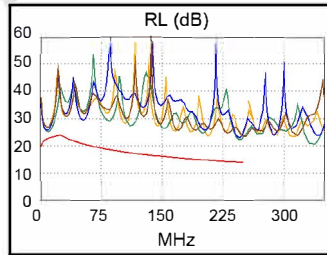

Length (ft)	[Pair 3,6]	16
Prop. Delay (ns)	[Pair 1,2]	25
Delay Skew (ns)	[Pair 1,2]	1
Resistance (ohms)	[Pair 1,2]	2.55

**Wire Map (T568B)**

**Worst Case Margin Worst Case Value**

	MAIN	SR	MAIN	SR
<b>PASS</b>				
Worst Pair	3,6-4,5	3,6-4,5	3,6-4,5	3,6-4,5
<b>NEXT (dB)</b>	3.0	3.5	3.0	3.5
Freq. (MHz)	238.0	237.0	238.0	237.0
Limit (dB)	38.5	38.5	38.5	38.5

	MAIN	SR	MAIN	SR
<b>PASS</b>				
Worst Pair	3,6	4,5	3,6	1,2
<b>RL (dB)</b>	2.3	2.6	8.1	8.5
Freq. (MHz)	10.6	9.9	246.0	208.0
Limit (dB)	22.9	22.8	14.1	14.8

infinity-cable-products.com