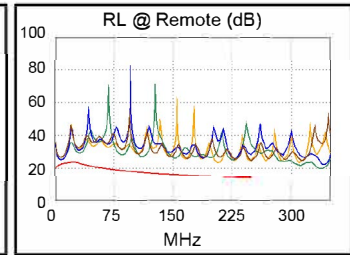

Length (ft)	[Pair 3,6]	16
Prop. Delay (ns)	[Pair 1,2]	25
Delay Skew (ns)	[Pair 1,2]	1
Resistance (ohms)	[Pair 1,2]	2.55

**Wire Map (T568B)**

**Worst Case Margin Worst Case Value**

	MAIN	SR	MAIN	SR
<b>PASS</b>				
Worst Pair	3,6-4,5	3,6-4,5	3,6-4,5	3,6-4,5
<b>NEXT (dB)</b>	3.0	3.5	3.0	3.5
Freq. (MHz)	238.0	237.0	238.0	237.0
Limit (dB)	38.5	38.5	38.5	38.5

	MAIN	SR	MAIN	SR
<b>PASS</b>				
Worst Pair	3,6	4,5	3,6	1,2
<b>RL (dB)</b>	2.3	2.6	8.1	8.5
Freq. (MHz)	10.6	9.9	246.0	208.0
Limit (dB)	22.9	22.8	14.1	14.8

infinity-cable-products.com