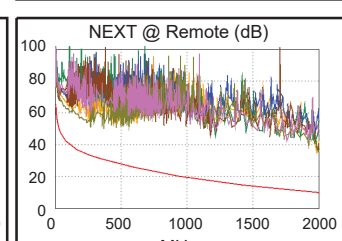

**Test Summary: PASS**

Model: DSX-8000  
 Main S/N: 1706385  
 Remote S/N: 1707022  
 Main Adapter: DSX-CHA804  
 Remote Adapter: DSX-CHA804

Length (ft), Limit 98	[Pair 7,8]	98
Prop. Delay (ns), Limit 179	[Pair 1,2]	137
Delay Skew (ns), Limit 17	[Pair 1,2]	2
Resistance (ohms), Limit 6.40	[Pair 4,5]	3.48
Resist. Unbal. (ohms), Limit 0.200	[Pair 4,5]	0.044
Resist. P2P Unbal. (ohms), Limit 0.200	[Pair 3,6-4,5]	0.016
Insertion Loss Margin (dB)	[Pair 1,2]	3.4
Frequency (MHz)	[Pair 1,2]	2000.0
Limit (dB)	[Pair 1,2]	32.7

**Worst Case Margin Worst Case Value**

PASS	MAIN	SR	MAIN	SR
Worst Pair	4,5-7,8	4,5-7,8	3,6-7,8	1,2-3,6
<b>NEXT (dB)</b>	11.2	11.1	24.6	25.0
Freq. (MHz)	1.0	1.0	1984.	1984.
Limit (dB)	65.0	65.0	9.9	9.9
Worst Pair	7,8	4,5	3,6	3,6
<b>PS NEXT (dB)</b>	13.8	13.8	25.9	24.5
Freq. (MHz)	1.0	1.0	1984.	1986.
Limit (dB)	62.0	62.0	7.4	7.4

PASS	MAIN	SR	MAIN	SR
Worst Pair	4,5-7,8	7,8-4,5	3,6-7,8	3,6-7,8
<b>ACR-F (dB)</b>	8.9	8.9	12.0	12.3
Freq. (MHz)	1.0	1.0	1926.	1918.
Limit (dB)	65.0	65.0	6.3	6.3
Worst Pair	7,8	7,8	7,8	3,6
<b>PS ACR-F (dB)</b>	11.6	11.7	14.1	13.8
Freq. (MHz)	1.0	1.0	1926.	1972.
Limit (dB)	62.0	62.0	3.3	3.1