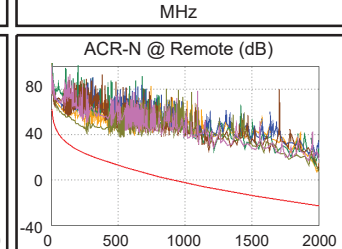

**Test Summary: PASS**

Model: DSX-8000  
 Main S/N: 1706385  
 Remote S/N: 1707022  
 Main Adapter: DSX-CHA804  
 Remote Adapter: DSX-CHA804

Length (ft), Limit 98	[Pair 7,8]	98
Prop. Delay (ns), Limit 179	[Pair 1,2]	137
Delay Skew (ns), Limit 17	[Pair 1,2]	2
Resistance (ohms), Limit 6.40	[Pair 4,5]	3.48
Resist. Unbal. (ohms), Limit 0.200	[Pair 4,5]	0.044
Resist. P2P Unbal. (ohms), Limit 0.200	[Pair 3,6-4,5]	0.016
Insertion Loss Margin (dB)	[Pair 1,2]	3.4
Frequency (MHz)	[Pair 1,2]	2000.0
Limit (dB)	[Pair 1,2]	32.7

**Worst Case Margin Worst Case Value**

PASS	MAIN	SR	MAIN	SR
Worst Pair	4,5-7,8	4,5-7,8	3,6-7,8	1,2-3,6
<b>NEXT (dB)</b>	11.2	11.1	24.6	25.0
Freq. (MHz)	1.0	1.0	1984.	1984.
Limit (dB)	65.0	65.0	9.9	9.9
Worst Pair	7,8	4,5	3,6	3,6
<b>PS NEXT (dB)</b>	13.8	13.8	25.9	24.5
Freq. (MHz)	1.0	1.0	1984.	1986.
Limit (dB)	62.0	62.0	7.4	7.4

PASS	MAIN	SR	MAIN	SR
Worst Pair	4,5-7,8	7,8-4,5	3,6-7,8	3,6-7,8
<b>ACR-F (dB)</b>	8.9	8.9	12.0	12.3
Freq. (MHz)	1.0	1.0	1926.	1918.
Limit (dB)	65.0	65.0	6.3	6.3
Worst Pair	7,8	7,8	7,8	3,6
<b>PS ACR-F (dB)</b>	11.6	11.7	14.1	13.8
Freq. (MHz)	1.0	1.0	1926.	1972.
Limit (dB)	62.0	62.0	3.3	3.1

N/A	MAIN	SR	MAIN	SR
Worst Pair	4,5-7,8	4,5-7,8	3,6-7,8	1,2-3,6
<b>ACR-N (dB)</b>	13.7	13.6	29.4	29.7
Freq. (MHz)	1.0	1.0	1984.	1984.
Limit (dB)	62.0	62.0	-22.6	-22.6
Worst Pair	7,8	4,5	3,6	3,6
<b>PS ACR-N (dB)</b>	16.3	16.3	30.6	29.2
Freq. (MHz)	1.0	1.0	1984.	1986.
Limit (dB)	59.0	59.0	-25.1	-25.1