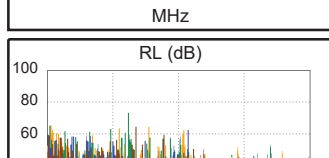

PASS	MAIN	SR	MAIN	SR
Worst Pair	7,8	4,5	4,5	4,5
RL (dB)	8.6	6.9	10.3	6.9
Freq. (MHz)	52.8	1990.	1912.	1990.
Limit (dB)	16.0	8.0	8.0	8.0