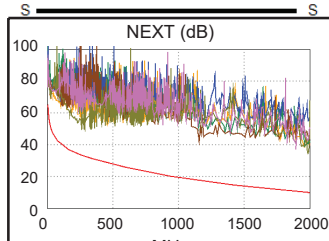

**Test Summary: PASS**

Model: DSX-8000  
 Main S/N: 1706385  
 Remote S/N: 1707022  
 Main Adapter: DSX-CHA804  
 Remote Adapter: DSX-CHA804

Length (ft), Limit 98	[Pair 7,8]	98
Prop. Delay (ns), Limit 179	[Pair 1,2]	137
Delay Skew (ns), Limit 17	[Pair 1,2]	2
Resistance (ohms), Limit 6.40	[Pair 4,5]	3.48
Resist. Unbal. (ohms), Limit 0.200	[Pair 4,5]	0.044
Resist. P2P Unbal. (ohms), Limit 0.200	[Pair 3,6-4,5]	0.016
Insertion Loss Margin (dB)	[Pair 1,2]	3.4
Frequency (MHz)	[Pair 1,2]	2000.0
Limit (dB)	[Pair 1,2]	32.7

**Worst Case Margin Worst Case Value**

PASS	MAIN	SR	MAIN	SR
Worst Pair	4,5-7,8	4,5-7,8	3,6-7,8	1,2-3,6
<b>NEXT (dB)</b>	11.2	11.1	24.6	25.0
Freq. (MHz)	1.0	1.0	1984.	1984.
Limit (dB)	65.0	65.0	9.9	9.9
Worst Pair	7,8	4,5	3,6	3,6
<b>PS NEXT (dB)</b>	13.8	13.8	25.9	24.5
Freq. (MHz)	1.0	1.0	1984.	1986.
Limit (dB)	62.0	62.0	7.4	7.4