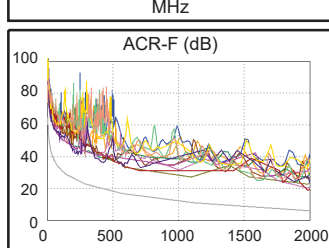

**Test Summary: PASS**

Model: DSX-8000  
 Main S/N: 1706385  
 Remote S/N: 1707022  
 Main Adapter: DSX-CHA804  
 Remote Adapter: DSX-CHA804

Length (ft), Limit 98	[Pair 7,8]	98
Prop. Delay (ns), Limit 179	[Pair 1,2]	137
Delay Skew (ns), Limit 17	[Pair 1,2]	2
Resistance (ohms), Limit 6.40	[Pair 4,5]	3.48
Resist. Unbal. (ohms), Limit 0.200	[Pair 4,5]	0.044
Resist. P2P Unbal. (ohms), Limit 0.200	[Pair 3,6-4,5]	0.016
Insertion Loss Margin (dB)	[Pair 1,2]	3.4
Frequency (MHz)	[Pair 1,2]	2000.0
Limit (dB)	[Pair 1,2]	32.7

**Worst Case Margin Worst Case Value**

PASS	MAIN	SR	MAIN	SR
Worst Pair	4,5-7,8	4,5-7,8	3,6-7,8	1,2-3,6
<b>NEXT (dB)</b>	11.2	11.1	24.6	25.0
Freq. (MHz)	1.0	1.0	1984.	1984.
Limit (dB)	65.0	65.0	9.9	9.9
Worst Pair	7,8	4,5	3,6	3,6
<b>PS NEXT (dB)</b>	13.8	13.8	25.9	24.5
Freq. (MHz)	1.0	1.0	1984.	1986.
Limit (dB)	62.0	62.0	7.4	7.4

PASS	MAIN	SR	MAIN	SR
Worst Pair	4,5-7,8	7,8-4,5	3,6-7,8	3,6-7,8
<b>ACR-F (dB)</b>	8.9	8.9	12.0	12.3
Freq. (MHz)	1.0	1.0	1926.	1918.
Limit (dB)	65.0	65.0	6.3	6.3
Worst Pair	7,8	7,8	7,8	3,6
<b>PS ACR-F (dB)</b>	11.6	11.7	14.1	13.8
Freq. (MHz)	1.0	1.0	1926.	1972.
Limit (dB)	62.0	62.0	3.3	3.1