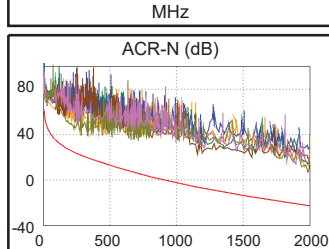

**Test Summary: PASS**

Model: DSX-8000  
 Main S/N: 1706385  
 Remote S/N: 1707022  
 Main Adapter: DSX-CHA804  
 Remote Adapter: DSX-CHA804

Length (ft), Limit 98	[Pair 7,8]	98
Prop. Delay (ns), Limit 179	[Pair 1,2]	137
Delay Skew (ns), Limit 17	[Pair 1,2]	2
Resistance (ohms), Limit 6.40	[Pair 4,5]	3.48
Resist. Unbal. (ohms), Limit 0.200	[Pair 4,5]	0.044
Resist. P2P Unbal. (ohms), Limit 0.200	[Pair 3,6-4,5]	0.016
Insertion Loss Margin (dB)	[Pair 1,2]	3.4
Frequency (MHz)	[Pair 1,2]	2000.0
Limit (dB)	[Pair 1,2]	32.7

**Worst Case Margin Worst Case Value**

PASS	MAIN	SR	MAIN	SR
Worst Pair	4,5-7,8	4,5-7,8	3,6-7,8	1,2-3,6
<b>NEXT (dB)</b>	11.2	11.1	24.6	25.0
Freq. (MHz)	1.0	1.0	1984.	1984.
Limit (dB)	65.0	65.0	9.9	9.9
Worst Pair	7,8	4,5	3,6	3,6
<b>PS NEXT (dB)</b>	13.8	13.8	25.9	24.5
Freq. (MHz)	1.0	1.0	1984.	1986.
Limit (dB)	62.0	62.0	7.4	7.4

PASS	MAIN	SR	MAIN	SR
Worst Pair	4,5-7,8	7,8-4,5	3,6-7,8	3,6-7,8
<b>ACR-F (dB)</b>	8.9	8.9	12.0	12.3
Freq. (MHz)	1.0	1.0	1926.	1918.
Limit (dB)	65.0	65.0	6.3	6.3
Worst Pair	7,8	7,8	7,8	3,6
<b>PS ACR-F (dB)</b>	11.6	11.7	14.1	13.8
Freq. (MHz)	1.0	1.0	1926.	1972.
Limit (dB)	62.0	62.0	3.3	3.1

N/A	MAIN	SR	MAIN	SR
Worst Pair	4,5-7,8	4,5-7,8	3,6-7,8	1,2-3,6
<b>ACR-N (dB)</b>	13.7	13.6	29.4	29.7
Freq. (MHz)	1.0	1.0	1984.	1984.
Limit (dB)	62.0	62.0	-22.6	-22.6
Worst Pair	7,8	4,5	3,6	3,6
<b>PS ACR-N (dB)</b>	16.3	16.3	30.6	29.2
Freq. (MHz)	1.0	1.0	1984.	1986.
Limit (dB)	59.0	59.0	-25.1	-25.1