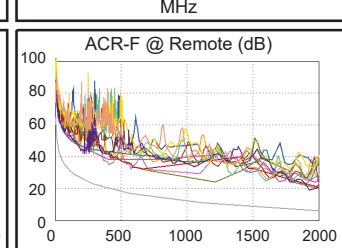

**Test Summary: PASS**

Model: DSX-8000  
 Main S/N: 1706385  
 Remote S/N: 1707022  
 Main Adapter: DSX-CHA804  
 Remote Adapter: DSX-CHA804

Length (ft), Limit 98	[Pair 7,8]	98
Prop. Delay (ns), Limit 179	[Pair 1,2]	137
Delay Skew (ns), Limit 17	[Pair 1,2]	2
Resistance (ohms), Limit 6.40	[Pair 4,5]	3.48
Resist. Unbal. (ohms), Limit 0.200	[Pair 4,5]	0.044
Resist. P2P Unbal. (ohms), Limit 0.200	[Pair 3,6-4,5]	0.016
Insertion Loss Margin (dB)	[Pair 1,2]	3.4
Frequency (MHz)	[Pair 1,2]	2000.0
Limit (dB)	[Pair 1,2]	32.7

**Worst Case Margin Worst Case Value**

PASS	MAIN	SR	MAIN	SR
Worst Pair	4,5-7,8	4,5-7,8	3,6-7,8	1,2-3,6
<b>NEXT (dB)</b>	11.2	11.1	24.6	25.0
Freq. (MHz)	1.0	1.0	1984.	1984.
Limit (dB)	65.0	65.0	9.9	9.9
Worst Pair	7,8	4,5	3,6	3,6
<b>PS NEXT (dB)</b>	13.8	13.8	25.9	24.5
Freq. (MHz)	1.0	1.0	1984.	1986.
Limit (dB)	62.0	62.0	7.4	7.4

PASS	MAIN	SR	MAIN	SR
Worst Pair	4,5-7,8	7,8-4,5	3,6-7,8	3,6-7,8
<b>ACR-F (dB)</b>	8.9	8.9	12.0	12.3
Freq. (MHz)	1.0	1.0	1926.	1918.
Limit (dB)	65.0	65.0	6.3	6.3
Worst Pair	7,8	7,8	7,8	3,6
<b>PS ACR-F (dB)</b>	11.6	11.7	14.1	13.8
Freq. (MHz)	1.0	1.0	1926.	1972.
Limit (dB)	62.0	62.0	3.3	3.1