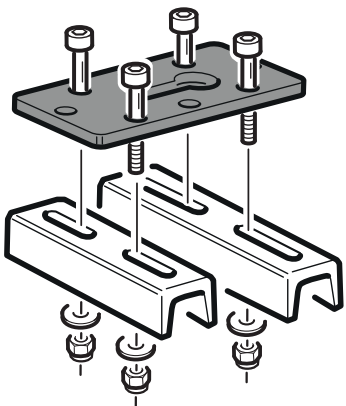

2

4

11.5 cm
4.53 inch

11.5 cm
4.53 inch

STANDARD

PORTA - DOOR

OPTIONAL

MIN. 4.0 cm
1.6 inch

OPEN

CLOSED

MIN. 1.0 cm
0.4 inch

★ ★ ★

★ ★

★

STANDARD

OPTIONAL

OPTIONAL

!
5.0 mm
0.2 inch

CHECKLIST WM LIGHT

| | | | |
|---|---|-------------------------|----|
| 1 | <p>PAGE 3-4-5</p> | <p>PAGE 8</p> | 6 |
| 2 | <p>PAGE 6</p> | <p>PAGE 9-10</p> | 7 |
| 3 | <p>PAGE 6</p> | <p>PAGE 11</p> | 8 |
| 4 | <p>PAGE 7</p> | | 9 |
| 5 | <p>PAGE 7</p> <p>NO RUST PROTECTION</p> | <p>PAGE 13</p> | 10 |