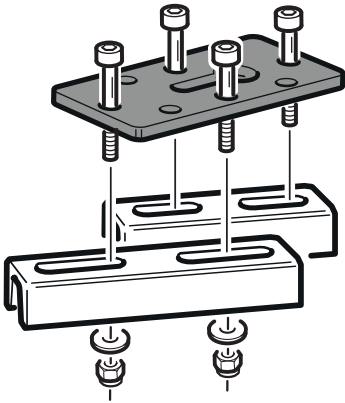

2

4

11.5 cm
4.53 inch

11.5 cm
4.53 inch

STANDARD

PORTA - DOOR

OPTIONAL

MIN. 4.0 cm
1.6 inch

OPEN

CLOSED

MIN. 1.0 cm
0.4 inch

★ ★ ★

★ ★

★

STANDARD

OPTIONAL

OPTIONAL

!
5.0 mm
0.2 inch

CHECKLIST WM LIGHT

| | | | |
|---|---|-------------------------|----|
| 1 | <p>PAGE 3-4-5</p> | <p>PAGE 8</p> | 6 |
| 2 | <p>PAGE 6</p> | <p>PAGE 9-10</p> | 7 |
| 3 | <p>PAGE 6</p> | <p>PAGE 11</p> | 8 |
| 4 | <p>PAGE 7</p> | | 9 |
| 5 | <p>PAGE 7</p> <p>NO RUST PROTECTION</p> | <p>PAGE 13</p> | 10 |