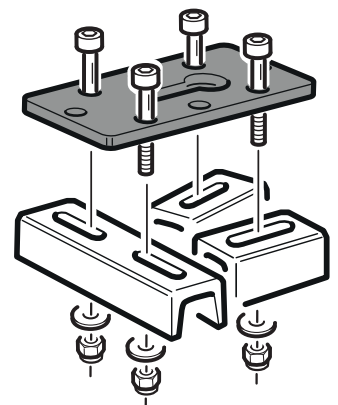

2

4

11.5 cm
4.53 inch

11.5 cm
4.53 inch

STANDARD

PORTA - DOOR

OPTIONAL

MIN. 4.0 cm
1.6 inch

OPEN

CLOSED

MIN. 1.0 cm
0.4 inch

★ ★ ★

★ ★

★

STANDARD

OPTIONAL

OPTIONAL

!
5.0 mm
0.2 inch

CHECKLIST WM LIGHT

| | | | |
|---|---|-------------------------|----|
| 1 | <p>PAGE 3-4-5</p> | <p>PAGE 8</p> | 6 |
| 2 | <p>PAGE 6</p> | <p>PAGE 9-10</p> | 7 |
| 3 | <p>PAGE 6</p> | <p>PAGE 11</p> | 8 |
| 4 | <p>PAGE 7</p> | | 9 |
| 5 | <p>PAGE 7</p> <p>NO RUST PROTECTION</p> | <p>PAGE 13</p> | 10 |