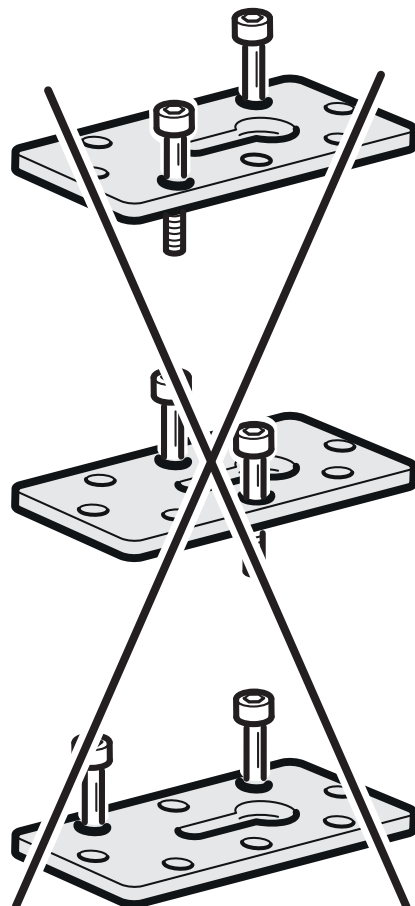

2

4

11.5 cm
4.53 inch

11.5 cm
4.53 inch

STANDARD

PORTA - DOOR

OPTIONAL

MIN. 4.0 cm
1.6 inch

OPEN

CLOSED

MIN. 1.0 cm
0.4 inch

★ ★ ★

★ ★

★

STANDARD

OPTIONAL

OPTIONAL

!
5.0 mm
0.2 inch

CHECKLIST WM LIGHT

| | | | |
|---|---|-------------------------|----|
| 1 | <p>PAGE 3-4-5</p> | <p>PAGE 8</p> | 6 |
| 2 | <p>PAGE 6</p> | <p>PAGE 9-10</p> | 7 |
| 3 | <p>PAGE 6</p> | <p>PAGE 11</p> | 8 |
| 4 | <p>PAGE 7</p> | | 9 |
| 5 | <p>PAGE 7</p> <p>NO RUST PROTECTION</p> | <p>PAGE 13</p> | 10 |