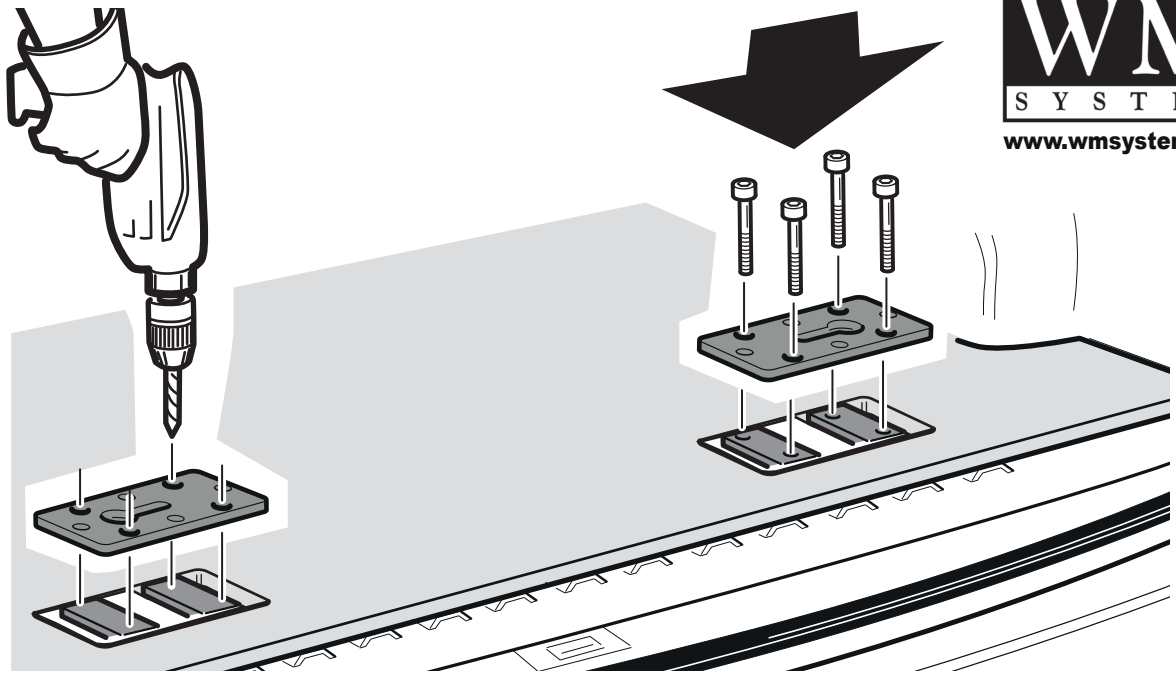

2

4

11.5 cm
4.53 inch

11.5 cm
4.53 inch

STANDARD

PORTA - DOOR

OPTIONAL

MIN. 4.0 cm
1.6 inch

OPEN

CLOSED

MIN. 1.0 cm
0.4 inch

★ ★ ★

★ ★

★

STANDARD

OPTIONAL

OPTIONAL

!
5.0 mm
0.2 inch

CHECKLIST WM LIGHT

| | | | |
|---|---|-------------------------|----|
| 1 | <p>PAGE 3-4-5</p> | <p>PAGE 8</p> | 6 |
| 2 | <p>PAGE 6</p> | <p>PAGE 9-10</p> | 7 |
| 3 | <p>PAGE 6</p> | <p>PAGE 11</p> | 8 |
| 4 | <p>PAGE 7</p> | | 9 |
| 5 | <p>PAGE 7</p> <p>NO RUST PROTECTION</p> | <p>PAGE 13</p> | 10 |