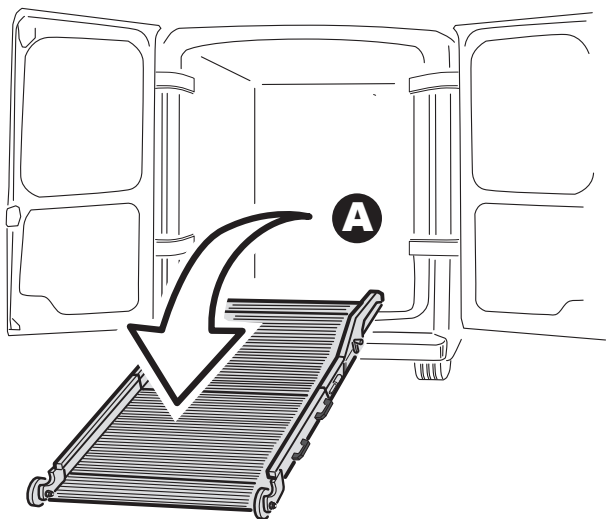

WM LIGHT

STANDARD

OPTIONAL

**WARNING
ATTENZIONE
ACHTUNG
ATTENTION
ATENCIÓN**

1

3

**WARNING
ATTENZIONE - ACHTUNG
ATTENTION - ATENCIÓN**

**≈ 40 kg
≈ 89 lbs**

2

4

11.5 cm
4.53 inch

11.5 cm
4.53 inch

STANDARD

PORTA - DOOR

OPTIONAL

MIN. 4.0 cm
1.6 inch

OPEN

CLOSED

MIN. 1.0 cm
0.4 inch

★ ★ ★

★ ★

★

STANDARD

OPTIONAL