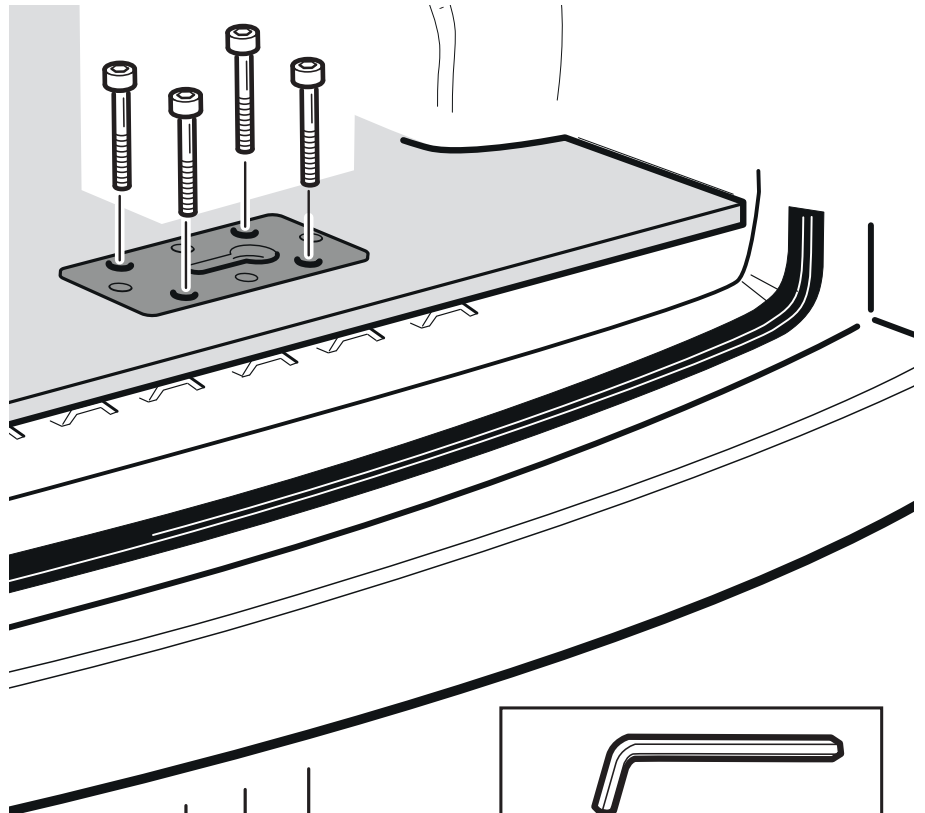

2

4

11.5 cm
4.53 inch

11.5 cm
4.53 inch

STANDARD

PORTA - DOOR

OPTIONAL

MIN. 4.0 cm
1.6 inch

OPEN

CLOSED

MIN. 1.0 cm
0.4 inch

★ ★ ★

★ ★

★

STANDARD

OPTIONAL

OPTIONAL

!
5.0 mm
0.2 inch

CHECKLIST WM LIGHT

| | | | |
|---|---|-------------------------|----|
| 1 | <p>PAGE 3-4-5</p> | <p>PAGE 8</p> | 6 |
| 2 | <p>PAGE 6</p> | <p>PAGE 9-10</p> | 7 |
| 3 | <p>PAGE 6</p> | <p>PAGE 11</p> | 8 |
| 4 | <p>PAGE 7</p> | | 9 |
| 5 | <p>PAGE 7</p> <p>NO RUST PROTECTION</p> | <p>PAGE 13</p> | 10 |