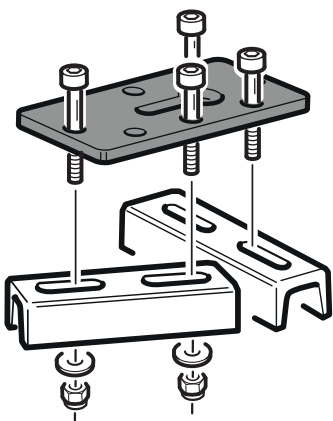

2

4

11.5 cm
4.53 inch

11.5 cm
4.53 inch

STANDARD

PORTA - DOOR

OPTIONAL

MIN. 4.0 cm
1.6 inch

OPEN

CLOSED

MIN. 1.0 cm
0.4 inch

★ ★ ★

★ ★

★

STANDARD

OPTIONAL

OPTIONAL

!
5.0 mm
0.2 inch

CHECKLIST WM LIGHT

| | | | |
|---|---|-------------------------|----|
| 1 | <p>PAGE 3-4-5</p> | <p>PAGE 8</p> | 6 |
| 2 | <p>PAGE 6</p> | <p>PAGE 9-10</p> | 7 |
| 3 | <p>PAGE 6</p> | <p>PAGE 11</p> | 8 |
| 4 | <p>PAGE 7</p> | | 9 |
| 5 | <p>PAGE 7</p> <p>NO RUST PROTECTION</p> | <p>PAGE 13</p> | 10 |