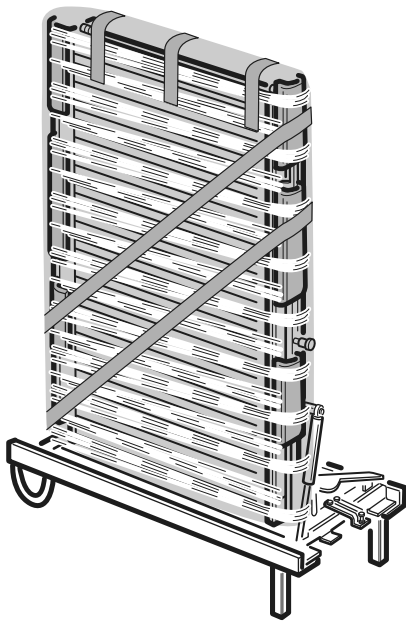

WM LIGHT

STANDARD

OPTIONAL

**WARNING
ATTENZIONE
ACHTUNG
ATTENTION
ATENCIÓN**

1

3

**WARNING
ATTENZIONE - ACHTUNG
ATTENTION - ATENCIÓN**

**≈ 40 kg
≈ 89 lbs**

2

4

11.5 cm
4.53 inch

11.5 cm
4.53 inch

STANDARD

PORTA - DOOR

OPTIONAL

MIN. 4.0 cm
1.6 inch

OPEN

CLOSED

MIN. 1.0 cm
0.4 inch

★ ★ ★

★ ★

★

STANDARD

OPTIONAL