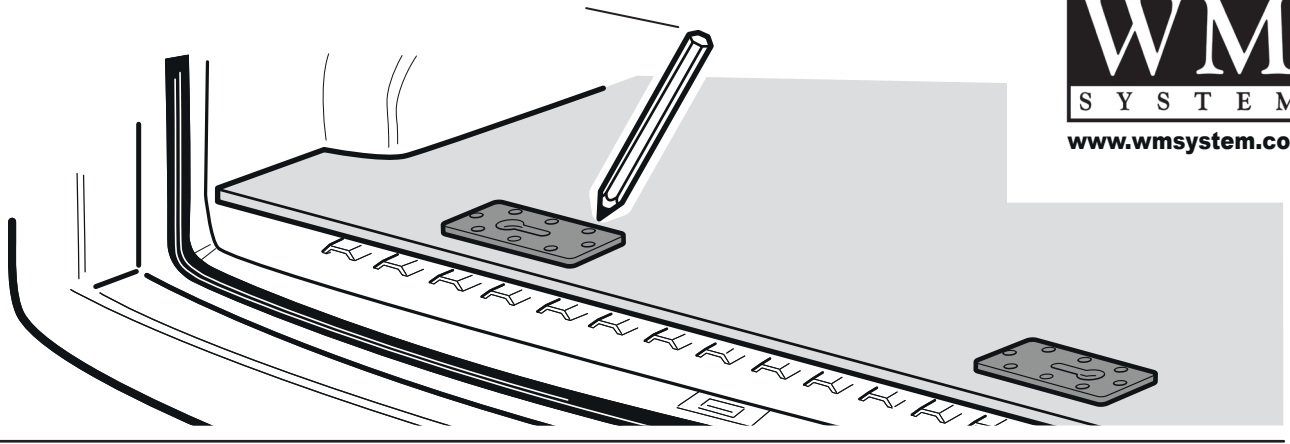

2

4

11.5 cm
4.53 inch

11.5 cm
4.53 inch

STANDARD

PORTA - DOOR

OPTIONAL

MIN. 4.0 cm
1.6 inch

OPEN

CLOSED

MIN. 1.0 cm
0.4 inch

★ ★ ★

★ ★

★

STANDARD

OPTIONAL