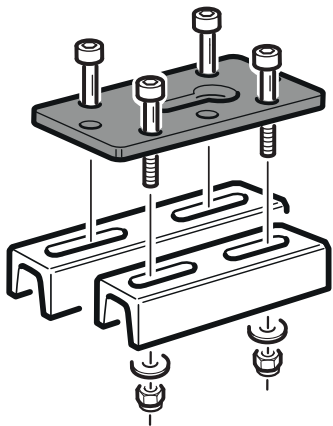

2

4

11.5 cm
4.53 inch

11.5 cm
4.53 inch

STANDARD

PORTA - DOOR

OPTIONAL

MIN. 4.0 cm
1.6 inch

OPEN

CLOSED

MIN. 1.0 cm
0.4 inch

★ ★ ★

★ ★

★

STANDARD

OPTIONAL

OPTIONAL

!
5.0 mm
0.2 inch

CHECKLIST WM LIGHT

| | | | |
|---|---|-------------------------|----|
| 1 | <p>PAGE 3-4-5</p> | <p>PAGE 8</p> | 6 |
| 2 | <p>PAGE 6</p> | <p>PAGE 9-10</p> | 7 |
| 3 | <p>PAGE 6</p> | <p>PAGE 11</p> | 8 |
| 4 | <p>PAGE 7</p> | | 9 |
| 5 | <p>PAGE 7</p> <p>NO RUST PROTECTION</p> | <p>PAGE 13</p> | 10 |