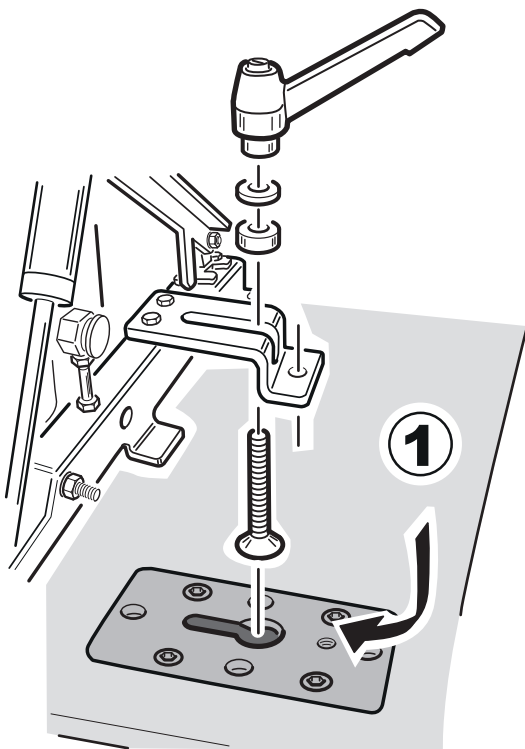

2

4

11.5 cm
4.53 inch

11.5 cm
4.53 inch

STANDARD

PORTA - DOOR

OPTIONAL

MIN. 4.0 cm
1.6 inch

OPEN

CLOSED

MIN. 1.0 cm
0.4 inch

★ ★ ★

★ ★

★

STANDARD

OPTIONAL

OPTIONAL

!
5.0 mm
0.2 inch

CHECKLIST WM LIGHT

| | | | |
|---|---|-------------------------|----|
| 1 | <p>PAGE 3-4-5</p> | <p>PAGE 8</p> | 6 |
| 2 | <p>PAGE 6</p> | <p>PAGE 9-10</p> | 7 |
| 3 | <p>PAGE 6</p> | <p>PAGE 11</p> | 8 |
| 4 | <p>PAGE 7</p> | | 9 |
| 5 | <p>PAGE 7</p> <p>NO RUST PROTECTION</p> | <p>PAGE 13</p> | 10 |