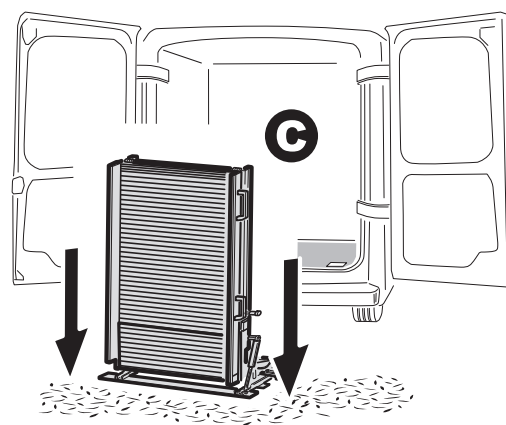

WM LIGHT

STANDARD

OPTIONAL

**WARNING
ATTENZIONE
ACHTUNG
ATTENTION
ATENCIÓN**

1

3

**WARNING
ATTENZIONE - ACHTUNG
ATTENTION - ATENCIÓN**

**≈ 40 kg
≈ 89 lbs**

2

4

11.5 cm
4.53 inch

11.5 cm
4.53 inch

STANDARD

PORTA - DOOR

OPTIONAL

MIN. 4.0 cm
1.6 inch

OPEN

CLOSED

MIN. 1.0 cm
0.4 inch

★ ★ ★

★ ★

★

STANDARD

OPTIONAL