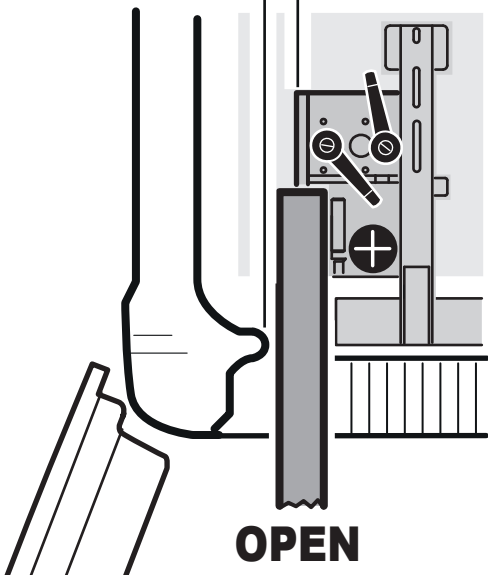

2

4

11.5 cm
4.53 inch

11.5 cm
4.53 inch

STANDARD

PORTA - DOOR

OPTIONAL

MIN. 4.0 cm
1.6 inch

OPEN

CLOSED

MIN. 1.0 cm
0.4 inch

★ ★ ★

★ ★

★

STANDARD

OPTIONAL