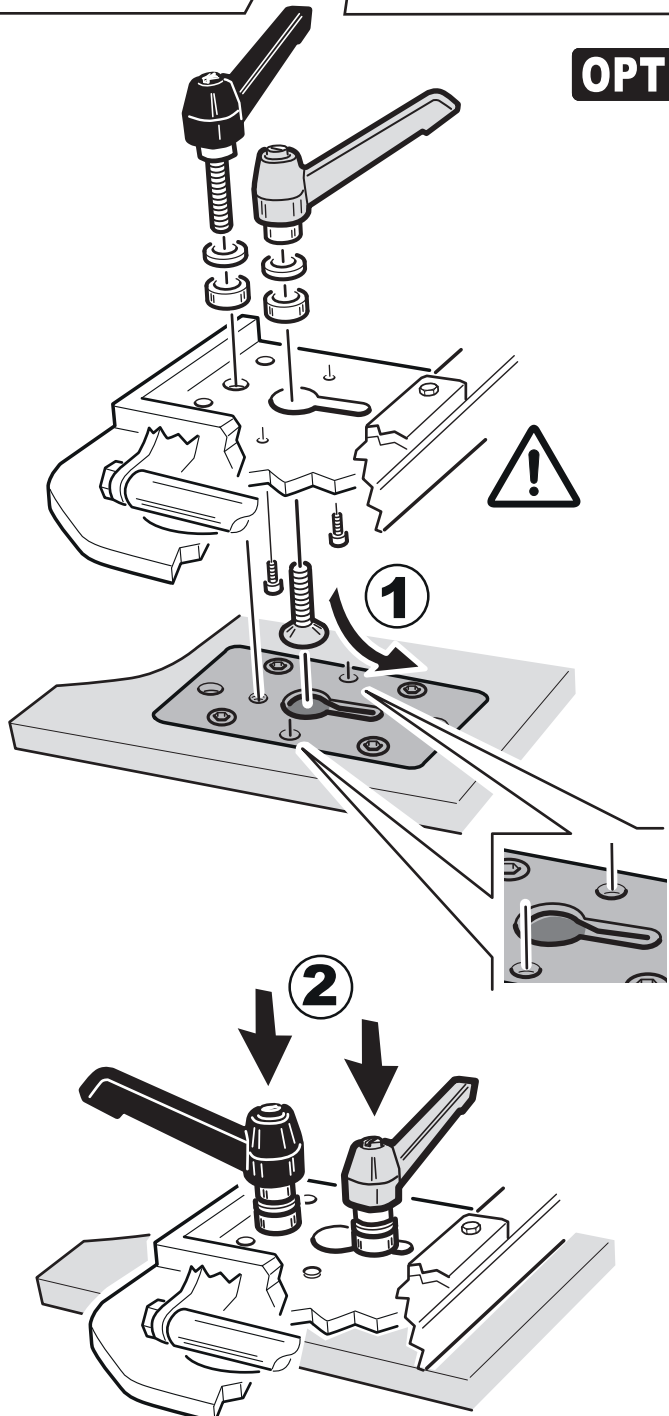

2

4

11.5 cm
4.53 inch

11.5 cm
4.53 inch

STANDARD

PORTA - DOOR

OPTIONAL

MIN. 4.0 cm
1.6 inch

OPEN

CLOSED

MIN. 1.0 cm
0.4 inch

★ ★ ★

★ ★

★

STANDARD

OPTIONAL

OPTIONAL

!
5.0 mm
0.2 inch

CHECKLIST WM LIGHT

| | | | |
|---|---|-------------------------|----|
| 1 | <p>PAGE 3-4-5</p> | <p>PAGE 8</p> | 6 |
| 2 | <p>PAGE 6</p> | <p>PAGE 9-10</p> | 7 |
| 3 | <p>PAGE 6</p> | <p>PAGE 11</p> | 8 |
| 4 | <p>PAGE 7</p> | | 9 |
| 5 | <p>PAGE 7</p> <p>NO RUST PROTECTION</p> | <p>PAGE 13</p> | 10 |