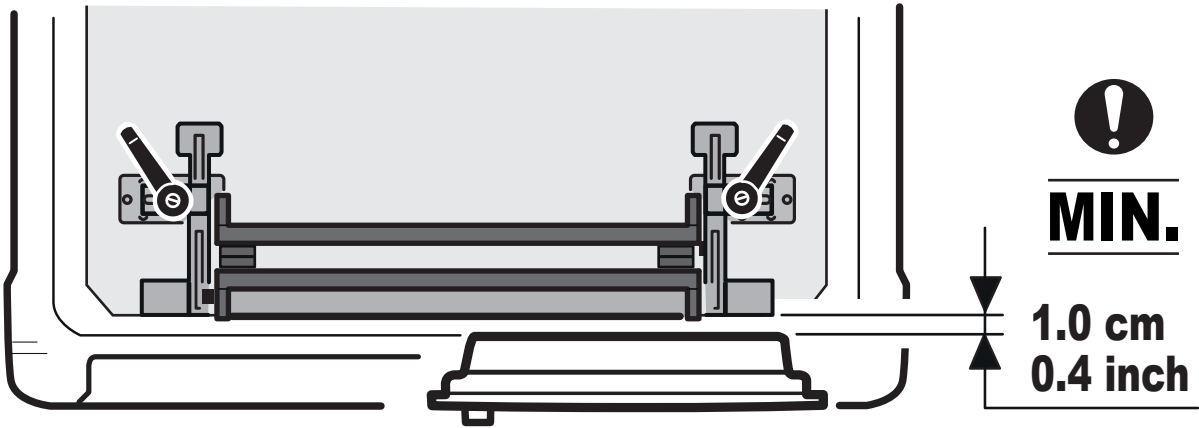

2

4

11.5 cm
4.53 inch

11.5 cm
4.53 inch

STANDARD

PORTA - DOOR

OPTIONAL

MIN. 4.0 cm
1.6 inch

OPEN

CLOSED

MIN. 1.0 cm
0.4 inch

★ ★ ★

★ ★

★

STANDARD

OPTIONAL