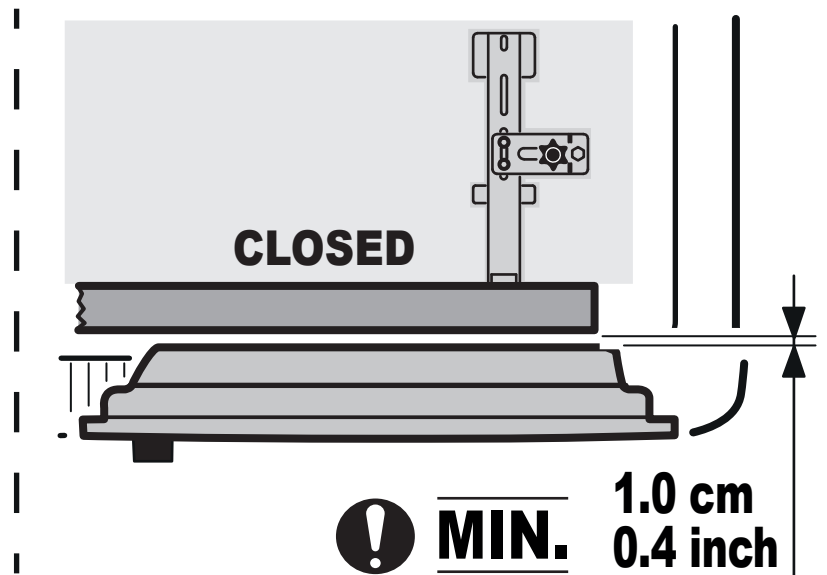

2

4

11.5 cm
4.53 inch

11.5 cm
4.53 inch

STANDARD

PORTA - DOOR

OPTIONAL

MIN. 4.0 cm
1.6 inch

OPEN

CLOSED

MIN. 1.0 cm
0.4 inch

★ ★ ★

★ ★

★

STANDARD

OPTIONAL