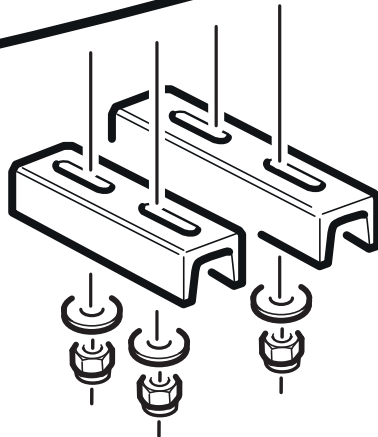

2

4

11.5 cm
4.53 inch

11.5 cm
4.53 inch

STANDARD

PORTA - DOOR

OPTIONAL

MIN. 4.0 cm
1.6 inch

OPEN

CLOSED

MIN. 1.0 cm
0.4 inch

★ ★ ★

★ ★

★

STANDARD

OPTIONAL

OPTIONAL

!
5.0 mm
0.2 inch

CHECKLIST WM LIGHT

| | | | |
|---|---|-------------------------|----|
| 1 | <p>PAGE 3-4-5</p> | <p>PAGE 8</p> | 6 |
| 2 | <p>PAGE 6</p> | <p>PAGE 9-10</p> | 7 |
| 3 | <p>PAGE 6</p> | <p>PAGE 11</p> | 8 |
| 4 | <p>PAGE 7</p> | | 9 |
| 5 | <p>PAGE 7</p> <p>NO RUST PROTECTION</p> | <p>PAGE 13</p> | 10 |