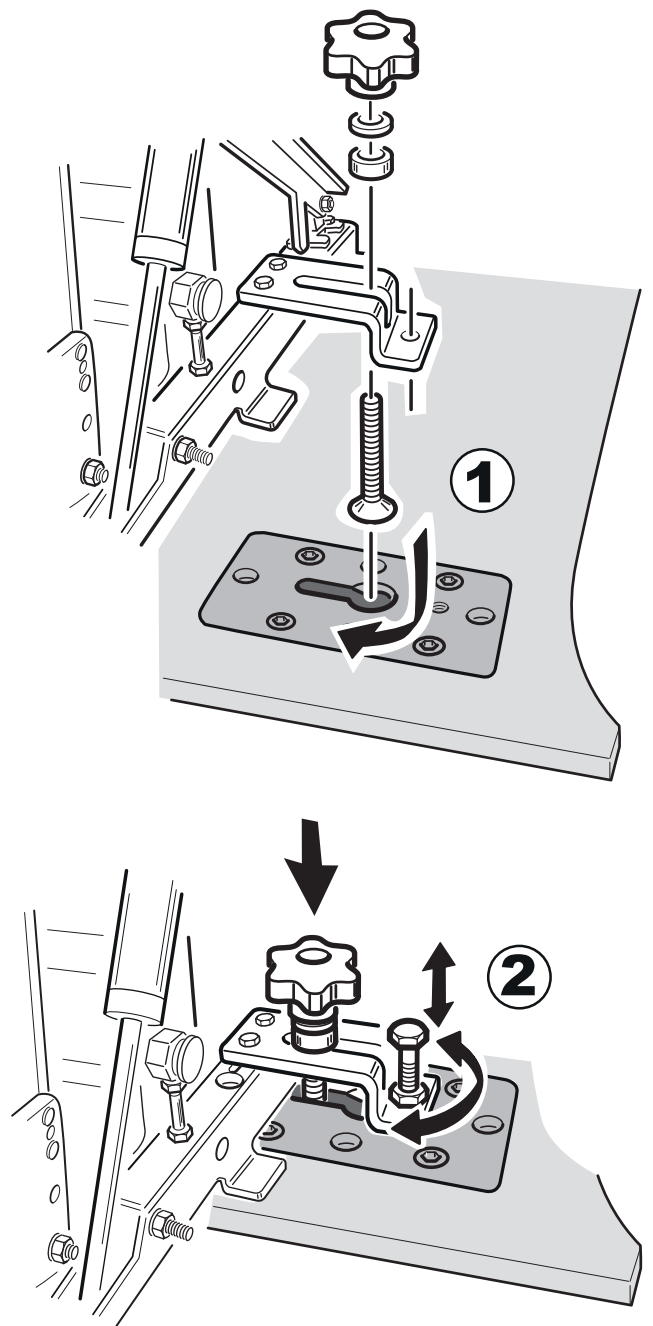

2

4

11.5 cm
4.53 inch

11.5 cm
4.53 inch

STANDARD

PORTA - DOOR

OPTIONAL

MIN. 4.0 cm
1.6 inch

OPEN

CLOSED

MIN. 1.0 cm
0.4 inch

★ ★ ★

★ ★

★

STANDARD

OPTIONAL

OPTIONAL

!
5.0 mm
0.2 inch

CHECKLIST WM LIGHT

| | | | |
|---|---|-------------------------|----|
| 1 | <p>PAGE 3-4-5</p> | <p>PAGE 8</p> | 6 |
| 2 | <p>PAGE 6</p> | <p>PAGE 9-10</p> | 7 |
| 3 | <p>PAGE 6</p> | <p>PAGE 11</p> | 8 |
| 4 | <p>PAGE 7</p> | | 9 |
| 5 | <p>PAGE 7</p> <p>NO RUST PROTECTION</p> | <p>PAGE 13</p> | 10 |