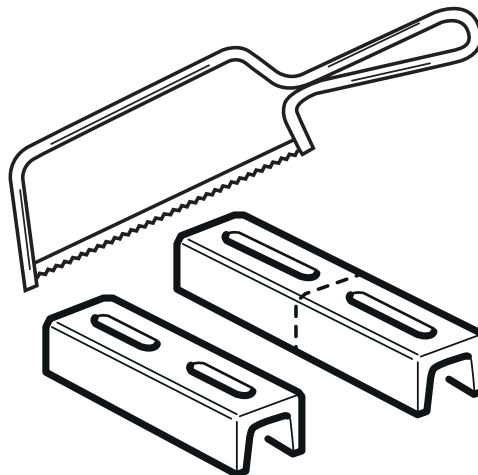

2

4

11.5 cm
4.53 inch

11.5 cm
4.53 inch

STANDARD

PORTA - DOOR

OPTIONAL

MIN. 4.0 cm
1.6 inch

OPEN

CLOSED

MIN. 1.0 cm
0.4 inch

★ ★ ★

★ ★

★

STANDARD

OPTIONAL

OPTIONAL

!
5.0 mm
0.2 inch

CHECKLIST WM LIGHT

| | | | |
|---|---|-------------------------|----|
| 1 | <p>PAGE 3-4-5</p> | <p>PAGE 8</p> | 6 |
| 2 | <p>PAGE 6</p> | <p>PAGE 9-10</p> | 7 |
| 3 | <p>PAGE 6</p> | <p>PAGE 11</p> | 8 |
| 4 | <p>PAGE 7</p> | | 9 |
| 5 | <p>PAGE 7</p> <p>NO RUST PROTECTION</p> | <p>PAGE 13</p> | 10 |