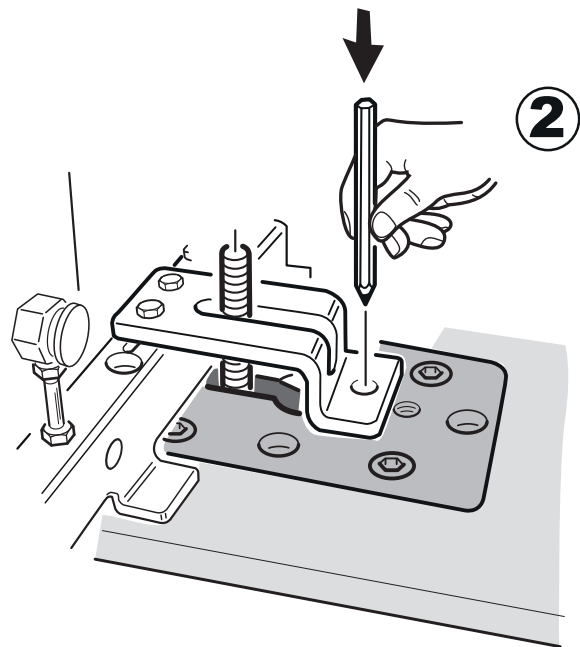

2

4

11.5 cm
4.53 inch

11.5 cm
4.53 inch

STANDARD

PORTA - DOOR

OPTIONAL

MIN. 4.0 cm
1.6 inch

OPEN

CLOSED

MIN. 1.0 cm
0.4 inch

★ ★ ★

★ ★

★

STANDARD

OPTIONAL

OPTIONAL

!
5.0 mm
0.2 inch

CHECKLIST WM LIGHT

| | | | |
|---|---|-------------------------|----|
| 1 | <p>PAGE 3-4-5</p> | <p>PAGE 8</p> | 6 |
| 2 | <p>PAGE 6</p> | <p>PAGE 9-10</p> | 7 |
| 3 | <p>PAGE 6</p> | <p>PAGE 11</p> | 8 |
| 4 | <p>PAGE 7</p> | | 9 |
| 5 | <p>PAGE 7</p> <p>NO RUST PROTECTION</p> | <p>PAGE 13</p> | 10 |