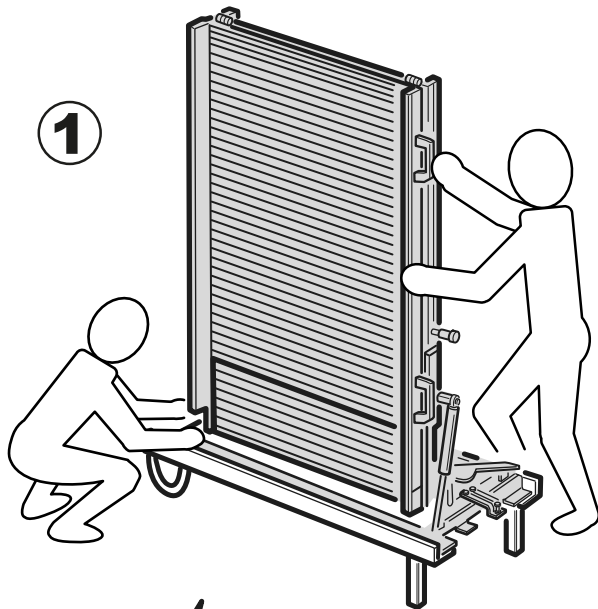

WM LIGHT

STANDARD

OPTIONAL

**WARNING
ATTENZIONE
ACHTUNG
ATTENTION
ATENCIÓN**

1

3

**WARNING
ATTENZIONE - ACHTUNG
ATTENTION - ATENCIÓN**

**≈ 40 kg
≈ 89 lbs**

2

4

11.5 cm
4.53 inch

11.5 cm
4.53 inch

STANDARD

PORTA - DOOR

OPTIONAL

MIN. 4.0 cm
1.6 inch

OPEN

CLOSED

MIN. 1.0 cm
0.4 inch

★ ★ ★

★ ★

★

STANDARD

OPTIONAL