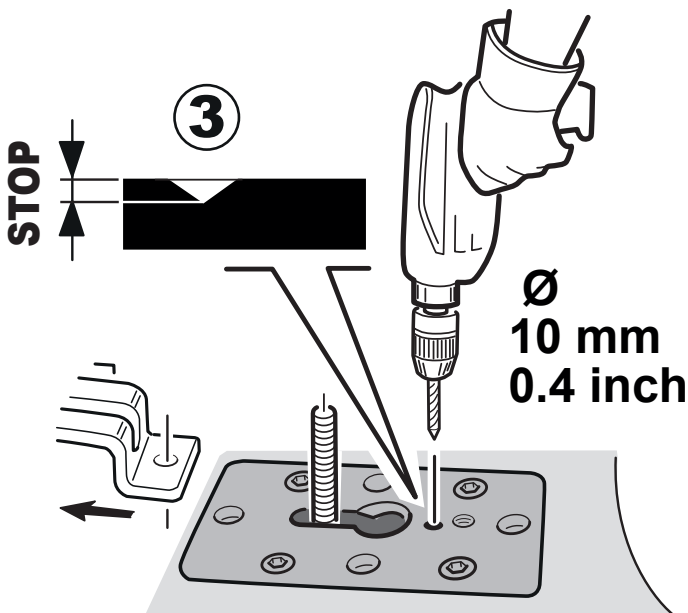

2

4

11.5 cm
4.53 inch

11.5 cm
4.53 inch

STANDARD

PORTA - DOOR

OPTIONAL

MIN. 4.0 cm
1.6 inch

OPEN

CLOSED

MIN. 1.0 cm
0.4 inch

★ ★ ★

★ ★

★

STANDARD

OPTIONAL

OPTIONAL

!
5.0 mm
0.2 inch

CHECKLIST WM LIGHT

| | | | |
|---|---|-------------------------|----|
| 1 | <p>PAGE 3-4-5</p> | <p>PAGE 8</p> | 6 |
| 2 | <p>PAGE 6</p> | <p>PAGE 9-10</p> | 7 |
| 3 | <p>PAGE 6</p> | <p>PAGE 11</p> | 8 |
| 4 | <p>PAGE 7</p> | | 9 |
| 5 | <p>PAGE 7</p> <p>NO RUST PROTECTION</p> | <p>PAGE 13</p> | 10 |