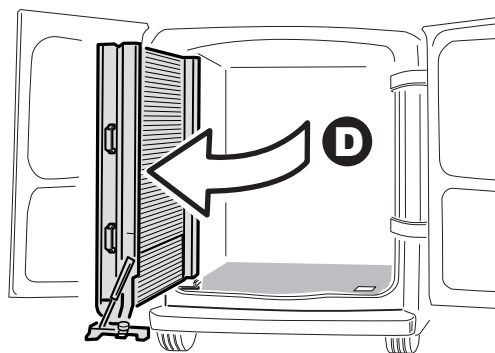

WM LIGHT

STANDARD

OPTIONAL

**WARNING
ATTENZIONE
ACHTUNG
ATTENTION
ATENCIÓN**

1

3

**WARNING
ATTENZIONE - ACHTUNG
ATTENTION - ATENCIÓN**

**≈ 40 kg
≈ 89 lbs**

2

4

11.5 cm
4.53 inch

11.5 cm
4.53 inch

STANDARD

PORTA - DOOR

OPTIONAL

MIN. 4.0 cm
1.6 inch

OPEN

CLOSED

MIN. 1.0 cm
0.4 inch

★ ★ ★

★ ★

★

STANDARD

OPTIONAL