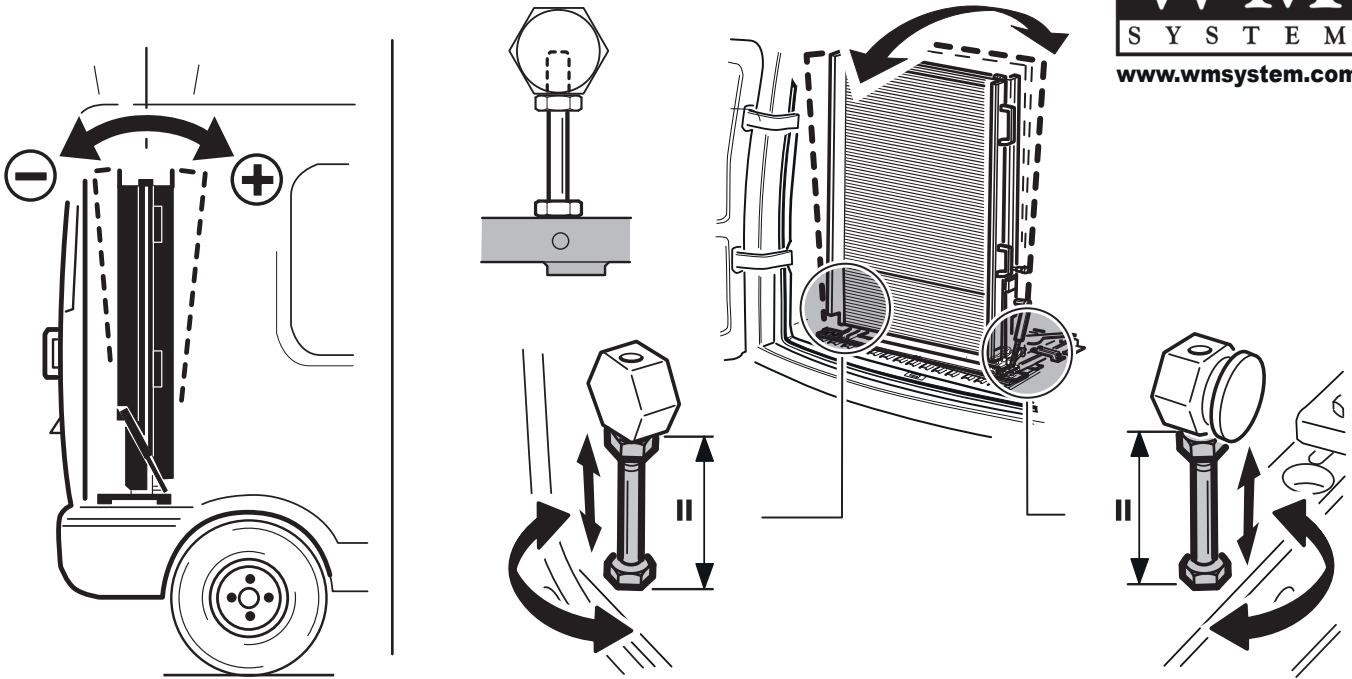

2

4

11.5 cm
4.53 inch

11.5 cm
4.53 inch

STANDARD

PORTA - DOOR

OPTIONAL

MIN. 4.0 cm
1.6 inch

OPEN

CLOSED

MIN. 1.0 cm
0.4 inch

★ ★ ★

★ ★

★

STANDARD

OPTIONAL