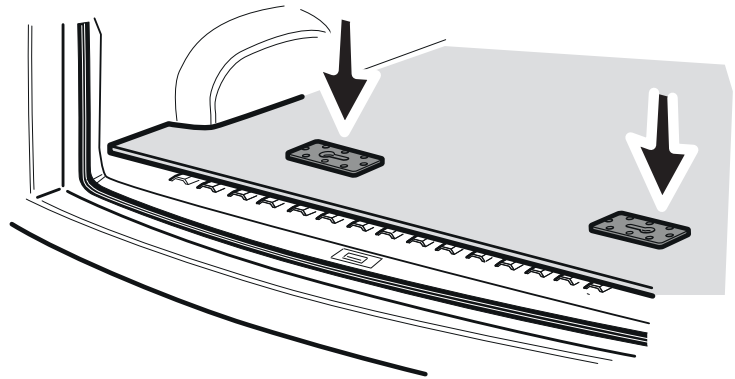

WM LIGHT

STANDARD

OPTIONAL

**WARNING
ATTENZIONE
ACHTUNG
ATTENTION
ATENCIÓN**

1

3

**WARNING
ATTENZIONE - ACHTUNG
ATTENTION - ATENCIÓN**

**≈ 40 kg
≈ 89 lbs**

2

4

11.5 cm
4.53 inch

11.5 cm
4.53 inch

STANDARD

PORTA - DOOR

OPTIONAL

MIN. 4.0 cm
1.6 inch

OPEN

CLOSED

MIN. 1.0 cm
0.4 inch

★ ★ ★

★ ★

★

STANDARD

OPTIONAL