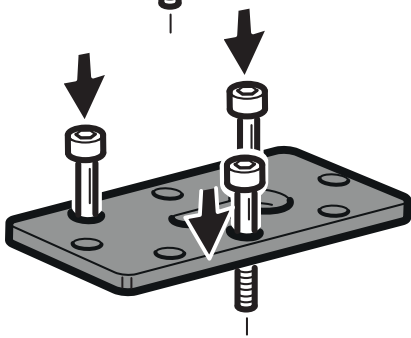

2

4

11.5 cm
4.53 inch

11.5 cm
4.53 inch

STANDARD

PORTA - DOOR

OPTIONAL

MIN. 4.0 cm
1.6 inch

OPEN

CLOSED

MIN. 1.0 cm
0.4 inch

★ ★ ★

★ ★

★

STANDARD

OPTIONAL

OPTIONAL

!
5.0 mm
0.2 inch

CHECKLIST WM LIGHT

| | | | |
|---|---|-------------------------|----|
| 1 | <p>PAGE 3-4-5</p> | <p>PAGE 8</p> | 6 |
| 2 | <p>PAGE 6</p> | <p>PAGE 9-10</p> | 7 |
| 3 | <p>PAGE 6</p> | <p>PAGE 11</p> | 8 |
| 4 | <p>PAGE 7</p> | | 9 |
| 5 | <p>PAGE 7</p> <p>NO RUST PROTECTION</p> | <p>PAGE 13</p> | 10 |