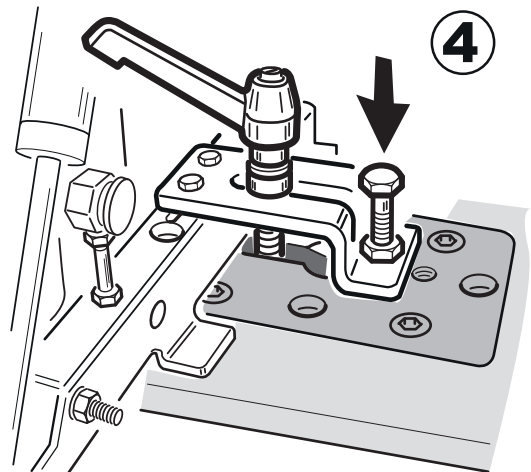

2

4

11.5 cm
4.53 inch

11.5 cm
4.53 inch

STANDARD

PORTA - DOOR

OPTIONAL

MIN. 4.0 cm
1.6 inch

OPEN

CLOSED

MIN. 1.0 cm
0.4 inch

★ ★ ★

★ ★

★

STANDARD

OPTIONAL

OPTIONAL

!
5.0 mm
0.2 inch

CHECKLIST WM LIGHT

| | | | |
|---|---|-------------------------|----|
| 1 | <p>PAGE 3-4-5</p> | <p>PAGE 8</p> | 6 |
| 2 | <p>PAGE 6</p> | <p>PAGE 9-10</p> | 7 |
| 3 | <p>PAGE 6</p> | <p>PAGE 11</p> | 8 |
| 4 | <p>PAGE 7</p> | | 9 |
| 5 | <p>PAGE 7</p> <p>NO RUST PROTECTION</p> | <p>PAGE 13</p> | 10 |