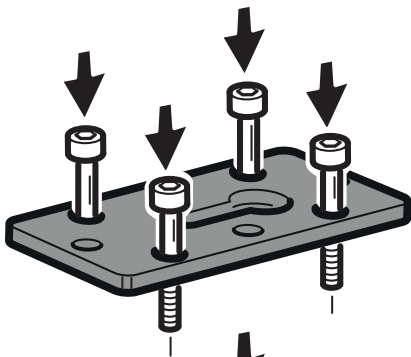

2

4

11.5 cm
4.53 inch

11.5 cm
4.53 inch

STANDARD

PORTA - DOOR

OPTIONAL

MIN. 4.0 cm
1.6 inch

OPEN

CLOSED

MIN. 1.0 cm
0.4 inch

★ ★ ★

★ ★

★

STANDARD

OPTIONAL

OPTIONAL

!
5.0 mm
0.2 inch

CHECKLIST WM LIGHT

| | | | |
|---|---|-------------------------|----|
| 1 | <p>PAGE 3-4-5</p> | <p>PAGE 8</p> | 6 |
| 2 | <p>PAGE 6</p> | <p>PAGE 9-10</p> | 7 |
| 3 | <p>PAGE 6</p> | <p>PAGE 11</p> | 8 |
| 4 | <p>PAGE 7</p> | | 9 |
| 5 | <p>PAGE 7</p> <p>NO RUST PROTECTION</p> | <p>PAGE 13</p> | 10 |