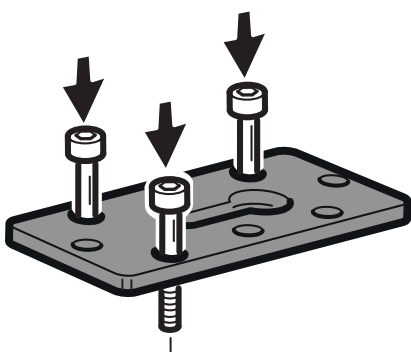

2

4

11.5 cm
4.53 inch

11.5 cm
4.53 inch

STANDARD

PORTA - DOOR

OPTIONAL

MIN. 4.0 cm
1.6 inch

OPEN

CLOSED

MIN. 1.0 cm
0.4 inch

★ ★ ★

★ ★

★

STANDARD

OPTIONAL

OPTIONAL

!
5.0 mm
0.2 inch

CHECKLIST WM LIGHT

| | | | |
|---|---|-------------------------|----|
| 1 | <p>PAGE 3-4-5</p> | <p>PAGE 8</p> | 6 |
| 2 | <p>PAGE 6</p> | <p>PAGE 9-10</p> | 7 |
| 3 | <p>PAGE 6</p> | <p>PAGE 11</p> | 8 |
| 4 | <p>PAGE 7</p> | | 9 |
| 5 | <p>PAGE 7</p> <p>NO RUST PROTECTION</p> | <p>PAGE 13</p> | 10 |