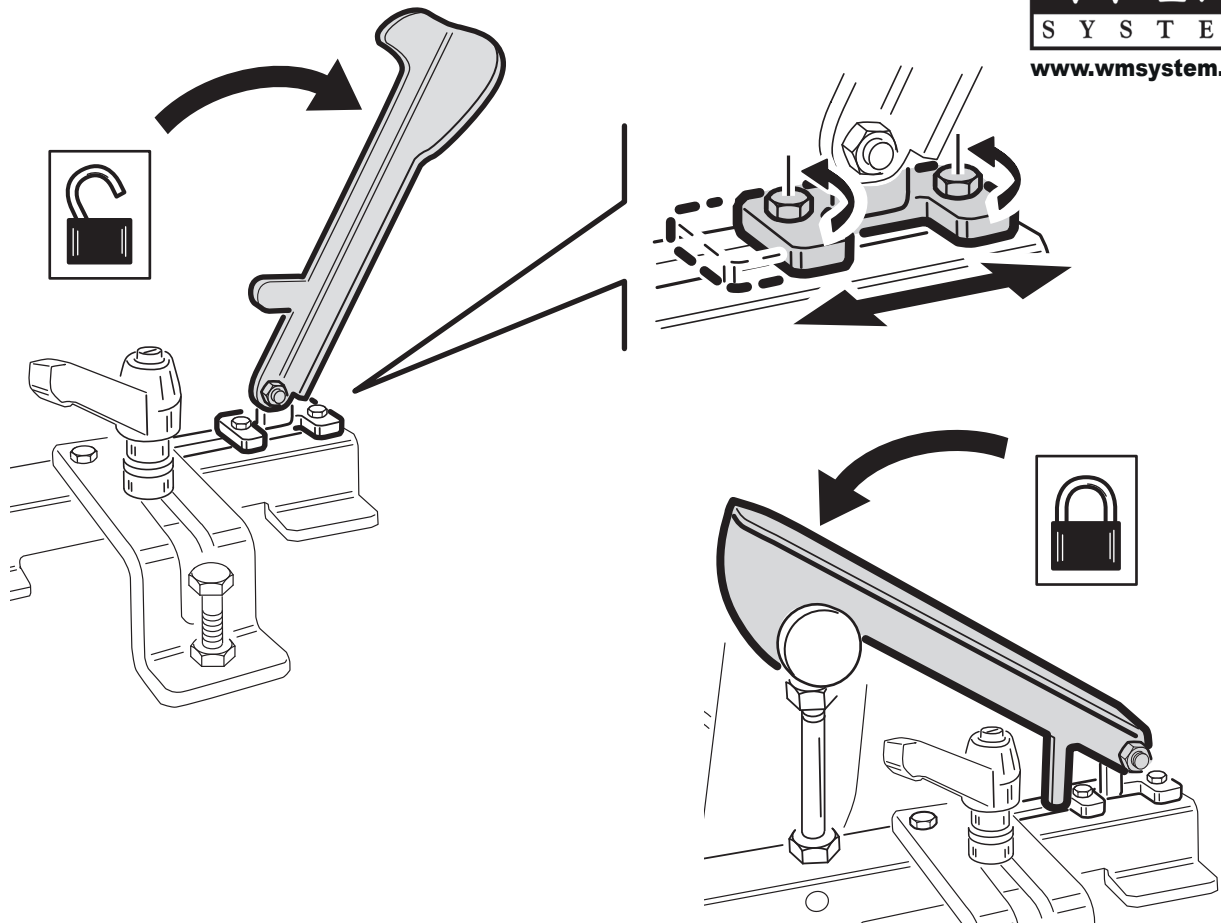

2

4

11.5 cm
4.53 inch

11.5 cm
4.53 inch

STANDARD

PORTA - DOOR

OPTIONAL

MIN. 4.0 cm
1.6 inch

OPEN

CLOSED

MIN. 1.0 cm
0.4 inch

★ ★ ★

★ ★

★

STANDARD

OPTIONAL

OPTIONAL

!
5.0 mm
0.2 inch

CHECKLIST WM LIGHT

| | | | |
|---|---|-------------------------|----|
| 1 | <p>PAGE 3-4-5</p> | <p>PAGE 8</p> | 6 |
| 2 | <p>PAGE 6</p> | <p>PAGE 9-10</p> | 7 |
| 3 | <p>PAGE 6</p> | <p>PAGE 11</p> | 8 |
| 4 | <p>PAGE 7</p> | | 9 |
| 5 | <p>PAGE 7</p> <p>NO RUST PROTECTION</p> | <p>PAGE 13</p> | 10 |