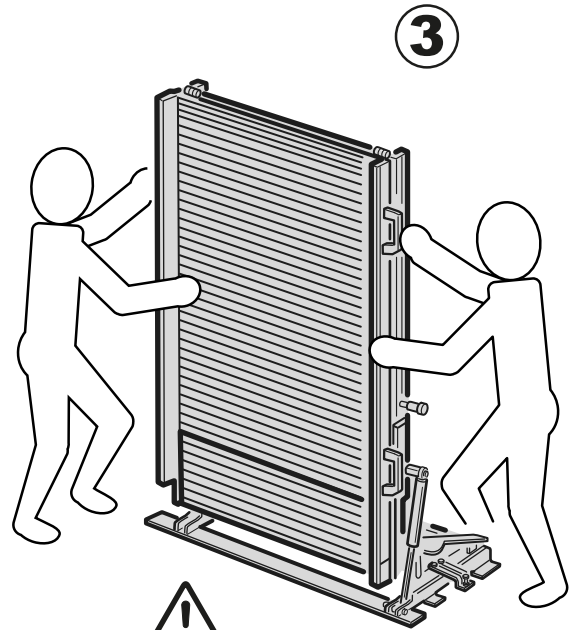

WM LIGHT

STANDARD

OPTIONAL

**WARNING
ATTENZIONE
ACHTUNG
ATTENTION
ATENCIÓN**

1

3

**WARNING
ATTENZIONE - ACHTUNG
ATTENTION - ATENCIÓN**

**≈ 40 kg
≈ 89 lbs**

2

4

11.5 cm
4.53 inch

11.5 cm
4.53 inch

STANDARD

PORTA - DOOR

OPTIONAL

MIN. 4.0 cm
1.6 inch

OPEN

CLOSED

MIN. 1.0 cm
0.4 inch

★ ★ ★

★ ★

★

STANDARD

OPTIONAL