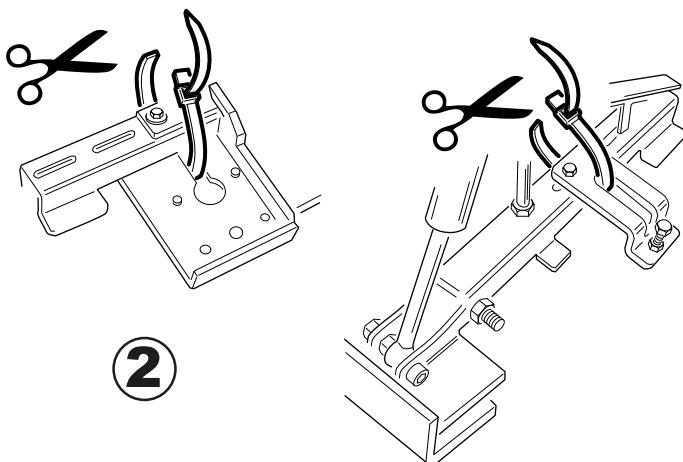

WM LIGHT

STANDARD

OPTIONAL

**WARNING
ATTENZIONE
ACHTUNG
ATTENTION
ATENCIÓN**

1

3

**WARNING
ATTENZIONE - ACHTUNG
ATTENTION - ATENCIÓN**

**≈ 40 kg
≈ 89 lbs**

2

4

11.5 cm
4.53 inch

11.5 cm
4.53 inch

STANDARD

PORTA - DOOR

OPTIONAL

MIN. 4.0 cm
1.6 inch

OPEN

CLOSED

MIN. 1.0 cm
0.4 inch

★ ★ ★

★ ★

★

STANDARD

OPTIONAL