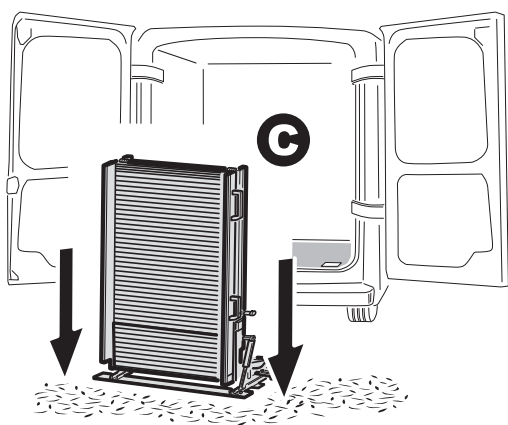

WM LIGHT

STANDARD

OPTIONAL

**WARNING
ATTENZIONE
ACHTUNG
ATTENTION
ATENCIÓN**

1

3

**WARNING
ATTENZIONE - ACHTUNG
ATTENTION - ATENCIÓN**

**≈ 40 kg
≈ 89 lbs**

2

4

11.5 cm
4.53 inch

11.5 cm
4.53 inch

STANDARD

PORTA - DOOR

OPTIONAL

MIN. 4.0 cm
1.6 inch

OPEN

CLOSED

MIN. 1.0 cm
0.4 inch

★ ★ ★

★ ★

★

STANDARD

OPTIONAL