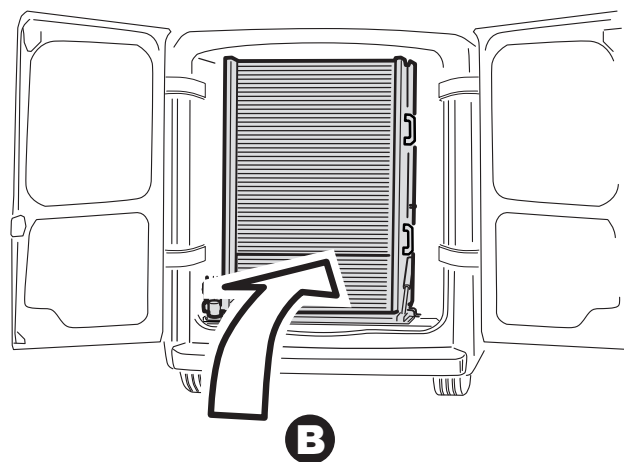

WM LIGHT

STANDARD

OPTIONAL

**WARNING
ATTENZIONE
ACHTUNG
ATTENTION
ATENCIÓN**

1

3

**WARNING
ATTENZIONE - ACHTUNG
ATTENTION - ATENCIÓN**

**≈ 40 kg
≈ 89 lbs**

2

4

11.5 cm
4.53 inch

11.5 cm
4.53 inch

STANDARD

PORTA - DOOR

OPTIONAL

MIN. 4.0 cm
1.6 inch

OPEN

CLOSED

MIN. 1.0 cm
0.4 inch

★ ★ ★

★ ★

★

STANDARD

OPTIONAL