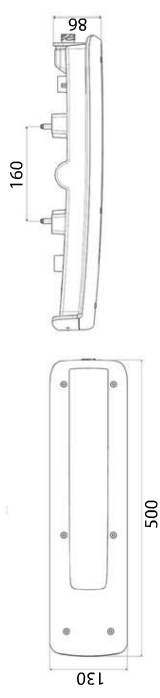

Feux arrière - Rear lamps - Heckleuchten
Feux multifonction - Multifunction lamps - Mehrkammerleuchten

LC9 LED