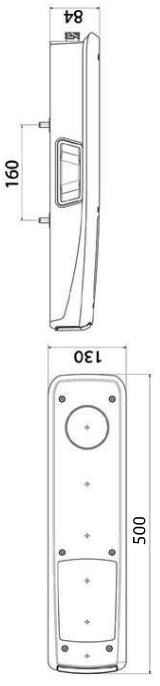

Faisceau p. 276  
Harness p. 276  
Anschlusskabel siehe S. p. 276

Faisceau p. 276  
Harness p. 276  
Anschlusskabel siehe S. p. 276

**Feux arrière - Rear lamps - Heckleuchten**  
Feux multifonction - Multifunction lamps - Mehrkammerleuchten

LC9

Affectations constructeurs  
OE applications  
Fahrzeugverwendung  
RENAULT TRUCKS p. 45  
VOLVO TRUCKS p. 80

**159020**  
droit - right - rechts

**159030**  
droit - right - rechts

AMP 1.5  
latéral  
side connector  
Anschlussstecker seitlich

**159010**  
gauche - left - links

Pièces détachées - Spare part - Ersatzteile

**059000**  
droit - right - rechts

**D12953**

**059000**  
gauche - left - links

**D11868**  
AMP 1.5

**Feux arrière - Rear lamps - Heckleuchten**  
Feux multifonction - Multifunction lamps - Mehrkammerleuchten

AMP 1.5  
latéral  
side connector  
Anschlussstecker seitlich

**158030**  
gauche - left - links  
LED-24V

Pièces détachées - Spare part - Ersatzteile

**058000**  
droit - right - rechts

**058000**  
gauche - left - links