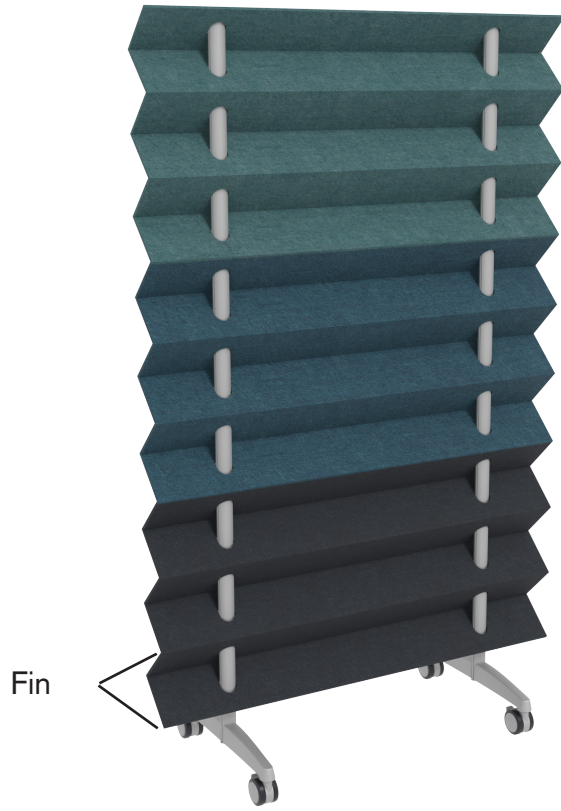

ZAG WALL™

80"H COLOR OPTIONS

Zag Wall - 80"

9 Fins - One Color

Shown: Charcoal with Eurocasters

Zag Wall - 80"

9 Fins - 3 Fins in Color 1, 3 Fins in Color 2, and 3 Fins in Color 3

Shown: Color 1 - Midnight, Color 2 - Denim, and Color 3 - Spruce