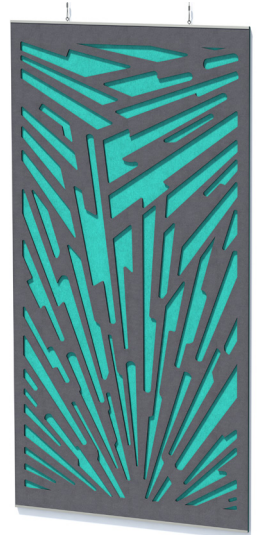

47" x 70"

47" x 47"

23.5" x 47"

ECHODECO™
D017 - STRATA

D018 - ZEUS SIZES

- 23.5" x 47"
- 47" x 47"
- 47" x 70"
- 47" x 94"

47" x 94"

47" x 70"

47" x 47"

23.5" x 47"

ECHODECO™
D018 - ZEUS

D019 - HONEYCOMB SIZES

- 23.5" x 47"
- 47" x 47"
- 47" x 70"
- 47" x 94"

47" x 94"

47" x 70"

47" x 47"