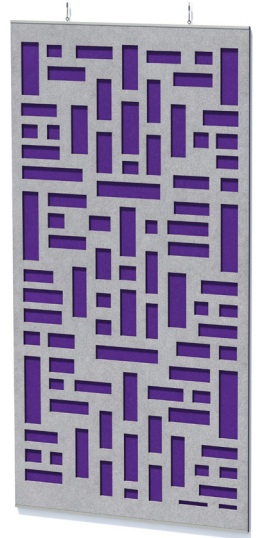

23.5" x 47"

ECHODECO™
D019 - HONEYCOMB

ECHODECO™ WALL PANELS

D020 - FIESTA SIZES

- 23.5" x 47"
- 47" x 47"
- 47" x 70"
- 47" x 94"

47" x 94"

47" x 70"

47" x 47"

23.5" x 47"

ECHODECO™
D020 - FIESTA

D021 - MAZE SIZES

- 23.5" x 47"
- 47" x 47"
- 47" x 70"
- 47" x 94"

47" x 94"

47" x 70"

47" x 47"

23.5" x 47"

ECHODECO™
D021 - MAZE

D022 - AZTEC SIZES

- 23.5" x 47"
- 47" x 47"
- 47" x 70"
- 47" x 94"

47" x 94"

47" x 70"

47" x 47"

23.5" x 47"

ECHODECO™
D022 - AZTEC