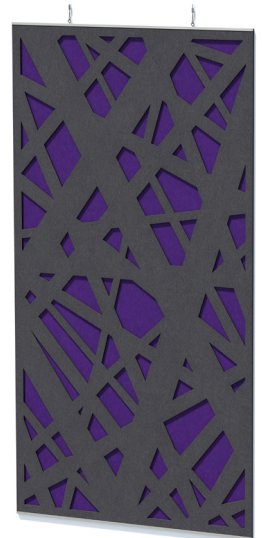

47" x 94"

47" x 94"

47" x 70"

23.5" x 47"

ECHODECO™
D003 - WEB

ECHODECO™ WALL PANELS

D004 - METRO SIZES

- 23.5" x 47"
- 47" x 47"
- 47" x 70"
- 47" x 94"

47" x 94"

47" x 70"

47" x 47"

23.5" x 47"

ECHODECO™
D004 - METRO

D005 - DASH SIZES

- 23.5" x 47"
- 47" x 47"
- 47" x 70"
- 47" x 94"

47" x 94"