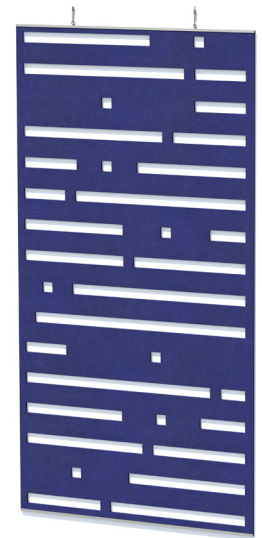

47" x 94"

47" x 94"

47" x 70"

23.5" x 47"

ECHODECO™
D003 - WEB

ECHODECO™ WALL PANELS

D004 - METRO SIZES

- 23.5" x 47"
- 47" x 47"
- 47" x 70"
- 47" x 94"

47" x 94"

47" x 70"

47" x 47"

23.5" x 47"

ECHODECO™
D004 - METRO

D005 - DASH SIZES

- 23.5" x 47"
- 47" x 47"
- 47" x 70"
- 47" x 94"

47" x 94"

47" x 70"

47" x 47"

23.5" x 47"

ECHODECO™
D005 - DASH

D006 - PEBBLES SIZES

- 23.5" x 47"
- 47" x 70"
- 47" x 94"

47" x 94"

47" x 70"