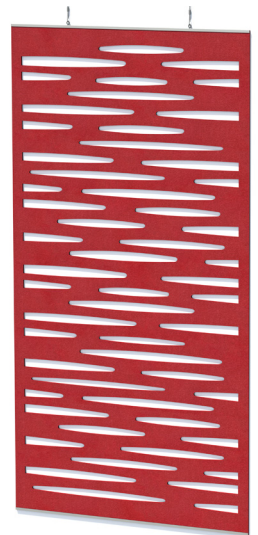

47" x 94"

47" x 70"

47" x 47"

23.5" x 47"

ECHODECO™
D017 - STRATA

D018 - ZEUS SIZES

- 23.5" x 47"
- 47" x 47"
- 47" x 70"
- 47" x 94"

47" x 94"

47" x 70"

47" x 47"

23.5" x 47"

ECHODECO™
D018 - ZEUS

D019 - HONEYCOMB SIZES

- 23.5" x 47"
- 47" x 47"
- 47" x 70"
- 47" x 94"

47" x 94"

47" x 70"