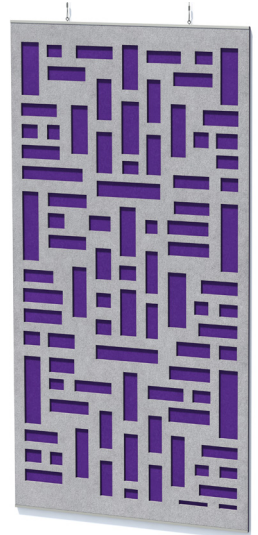

47" x 47"

23.5" x 47"

ECHODECO™
D019 - HONEYCOMB

ECHODECO™ WALL PANELS

D020 - FIESTA SIZES

- 23.5" x 47"
- 47" x 47"
- 47" x 70"
- 47" x 94"

47" x 94"

47" x 70"

47" x 47"

23.5" x 47"

ECHODECO™
D020 - FIESTA

D021 - MAZE SIZES

- 23.5" x 47"
- 47" x 47"
- 47" x 70"
- 47" x 94"

47" x 94"

47" x 70"

47" x 47"

23.5" x 47"

ECHODECO™
D021 - MAZE

D022 - AZTEC SIZES

- 23.5" x 47"
- 47" x 47"
- 47" x 70"
- 47" x 94"

47" x 94"

47" x 70"

47" x 47"

23.5" x 47"