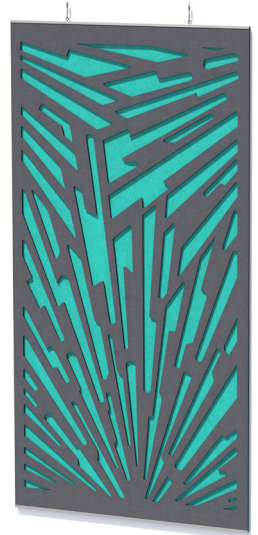

47" x 94"

47" x 70"

47" x 47"

23.5" x 47"

ECHODECO™
D017 - STRATA

D018 - ZEUS SIZES

- 23.5" x 47"
- 47" x 47"
- 47" x 70"
- 47" x 94"

47" x 94"

47" x 70"

47" x 47"

23.5" x 47"

ECHODECO™
D018 - ZEUS

D019 - HONEYCOMB SIZES

- 23.5" x 47"
- 47" x 47"
- 47" x 70"
- 47" x 94"

47" x 94"

47" x 70"