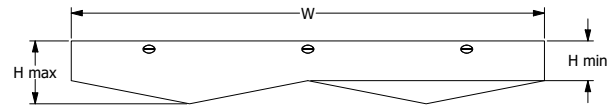

ECHODECO™ BAFFLES - ANGLE PANEL DESIGNS

ANGLE 1 ALTERNATING (A1A) IN RUBY (P108)
SHOWN 72"W X 48"D

ANGLE 1 ALTERNATING (A1A)

ANGLE 2 DOWN (A2D) IN AQUA (P115)
SHOWN 72"W X 48"D

ANGLE 2 DOWN (A2D)

ECHODECO™ BAFFLES - ANGLE PANEL DESIGNS