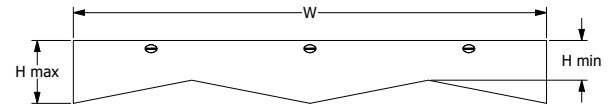

ANGLE 2 UP (A2U)