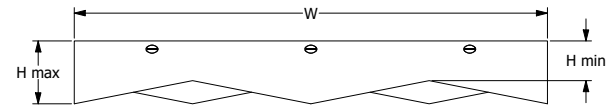

ANGLE 2 ALTERNATING (A2A)