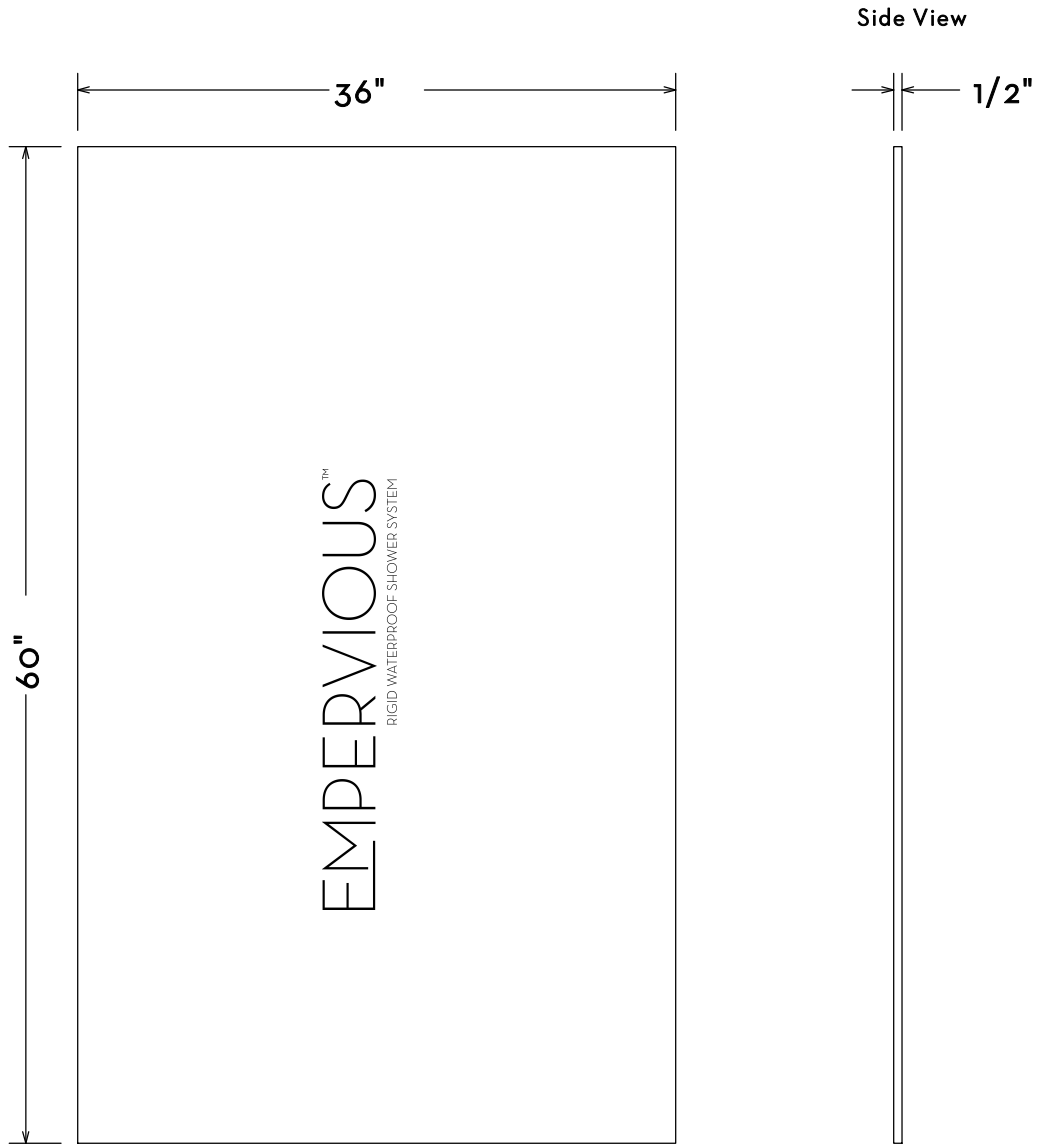

<b>SKU</b> <b>ZGBFB48602</b>			
<b>Description</b> <b>48" X 60" X 2" FOAM BOARD</b>			
<b>Date</b> July 1, 2022	<b>Revision</b> 2022.1	<b>Scale</b> 1:12	<b>Drawing Number</b> 1 of 1

**EMPERVIOUS™**  
RIGID WATERPROOF SHOWER SYSTEM

[www.emser.com](http://www.emser.com)  
8431 Santa Monica Blvd. Los Angeles, CA 90069

SKU

**ZGBFB366012**

Description

**36" X 60" X 1/2" FOAM BOARD**

Date

July 1, 2022

Revision