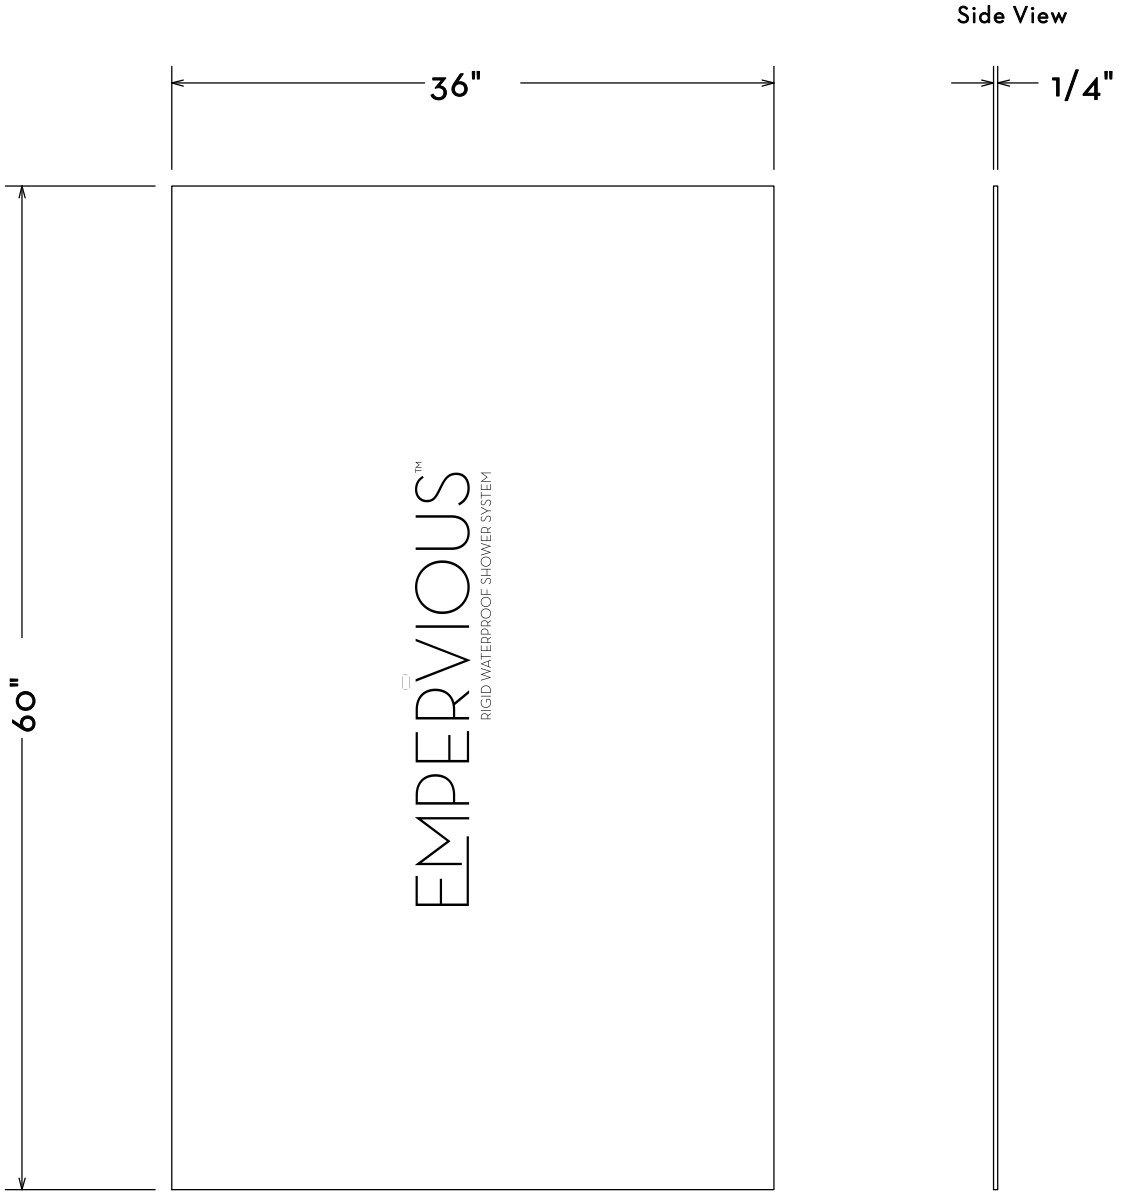

<b>SKU</b> <b>ZGBFB48602</b>			
<b>Description</b> <b>48" X 60" X 2" FOAM BOARD</b>			
<b>Date</b> July 1, 2022	<b>Revision</b> 2022.1	<b>Scale</b> 1:12	<b>Drawing Number</b> 1 of 1

**EMPERVIOUS™**  
RIGID WATERPROOF SHOWER SYSTEM

[www.emser.com](http://www.emser.com)  
8431 Santa Monica Blvd. Los Angeles, CA 90069

SKU

**ZGBFB366012**

Description

**36" X 60" X 1/2" FOAM BOARD**

Date

July 1, 2022

Revision

2022.1

Scale

1:12

Drawing Number

1 of 1

**EMPERVIOUS™**

RIGID WATERPROOF SHOWER SYSTEM

[www.emser.com](http://www.emser.com)

8431 Santa Monica Blvd. Los Angeles, CA 90069

**SKU**  
**ZGBFB366014**

**Description**  
**36" X 60" X 1/4" FOAM BOARD**

<b>Date</b> July 1, 2022	<b>Revision</b> 2022.1	<b>Scale</b> 1:12	<b>Drawing Number</b> 1 of 1
-----------------------------	---------------------------	----------------------	---------------------------------