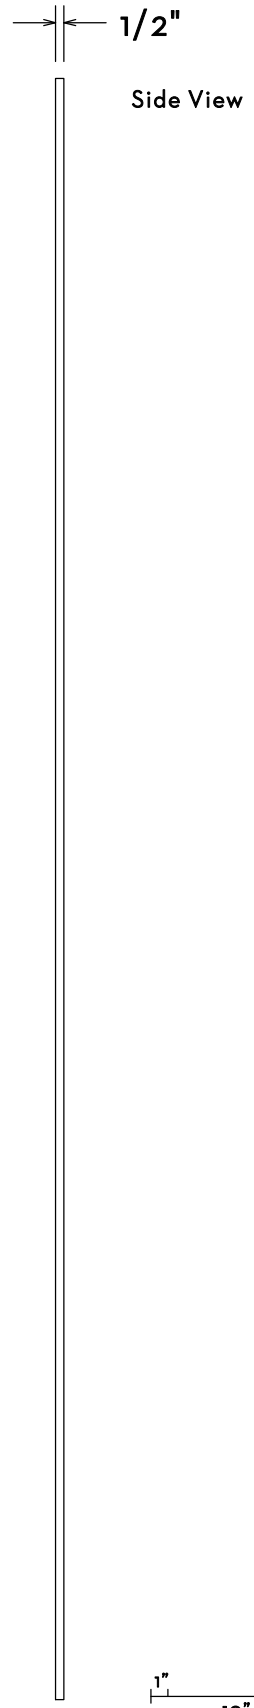

<b>SKU</b> <b>ZGBFB48602</b>			
<b>Description</b> <b>48" X 60" X 2" FOAM BOARD</b>			
<b>Date</b> July 1, 2022	<b>Revision</b> 2022.1	<b>Scale</b> 1:12	<b>Drawing Number</b> 1 of 1

**EMPERVIOUS™**  
RIGID WATERPROOF SHOWER SYSTEM

2022.1

Scale

1:12

Drawing Number

1 of 1

**EMPERVIOUS™**

RIGID WATERPROOF SHOWER SYSTEM

[www.emser.com](http://www.emser.com)

8431 Santa Monica Blvd. Los Angeles, CA 90069

**SKU**  
**ZGBFB366014**

**Description**  
**36" X 60" X 1/4" FOAM BOARD**

<b>Date</b> July 1, 2022	<b>Revision</b> 2022.1	<b>Scale</b> 1:12	<b>Drawing Number</b> 1 of 1
-----------------------------	---------------------------	----------------------	---------------------------------

Side View

SKU <b>ZGBFB486012</b>			
Description <b>48" X 60" X 1/2" FOAM BOARD</b>			
Date July 1, 2022	Revision 2022.1	Scale 1:12	Drawing Number 1 of 1

**EMPERVIOUS™**  
RIGID WATERPROOF SHOWER SYSTEM

[www.emser.com](http://www.emser.com)  
8431 Santa Monica Blvd. Los Angeles, CA 90069