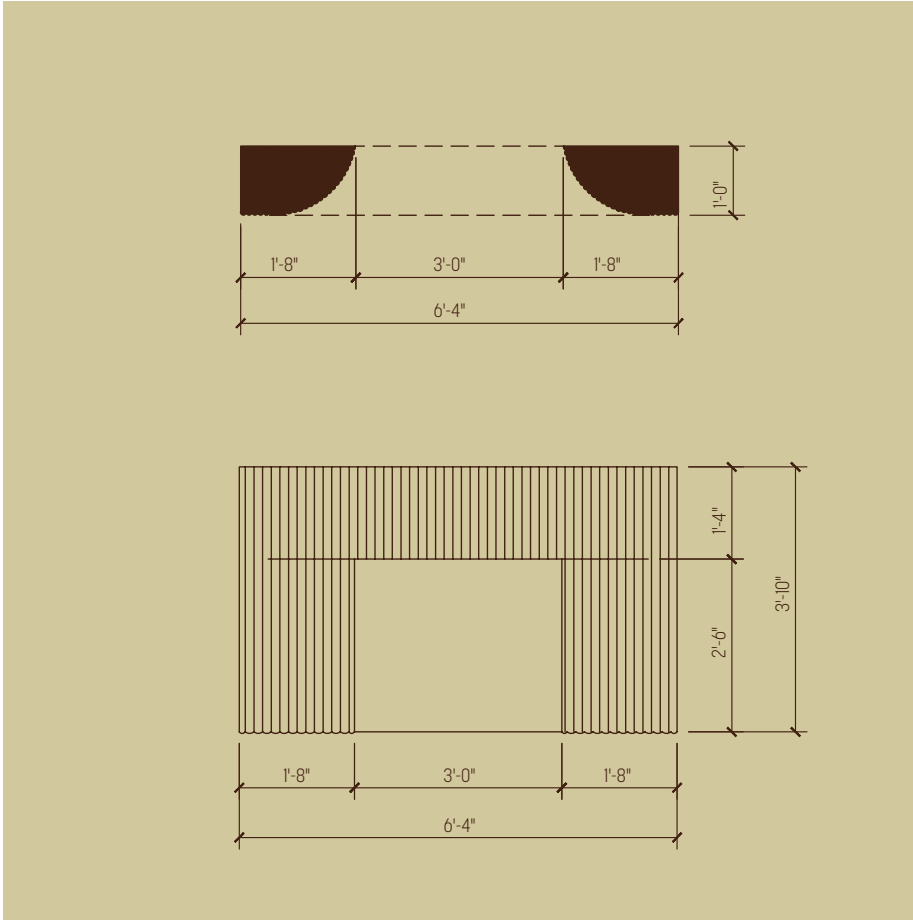

- / BIG SUR
- / CALISTOGA
- / LAGUNA
- / MALIBU
- / OJAI
- / SAUSALITO
- / SEA RANCH

FINISH OPTIONS (ALL HONED)

- A / WHITE
- B / POSEIDON
- C / PEWTER
- D / NERO
- E / MONTCLAIRE
- F / DANBY
- G / CREAM
- H / CHARCOAL
- I / BRECCIA NUVOLE