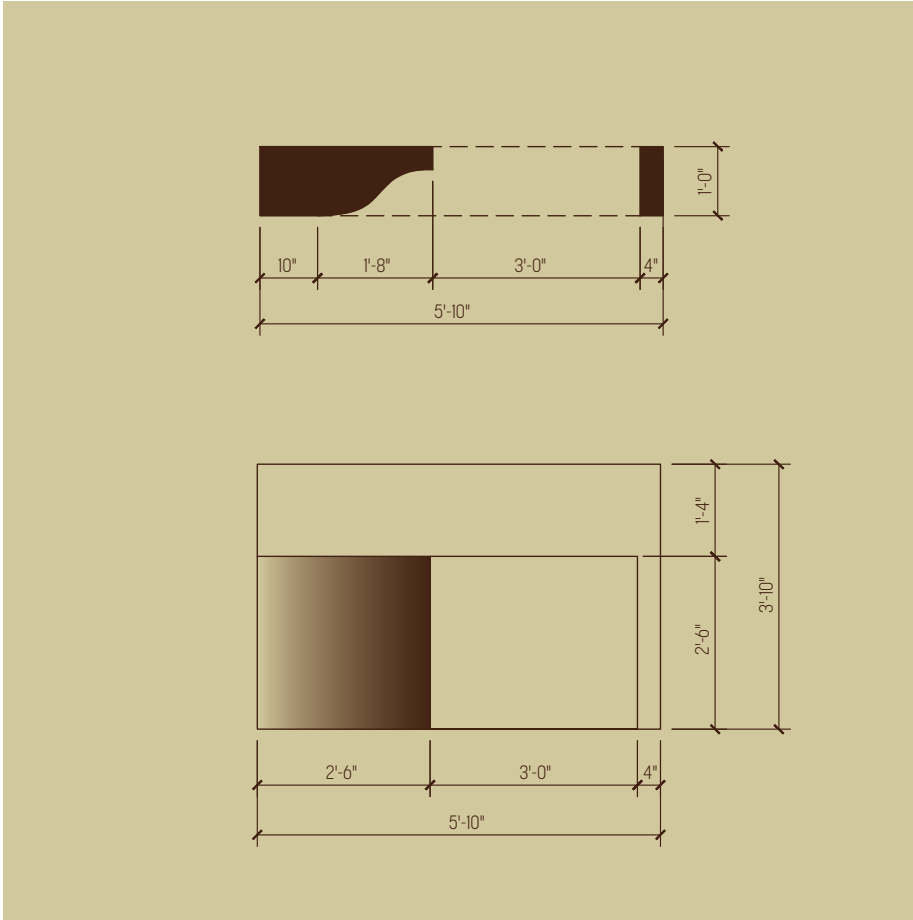

- / BIG SUR
- / CALISTOGA
- / LAGUNA
- / MALIBU
- / OJAI
- / SAUSALITO
- / SEA RANCH

FINISH OPTIONS (ALL HONED)

- A / WHITE
- B / POSEIDON
- C / PEWTER
- D / NERO
- E / MONTCLAIRE
- F / DANBY
- G / CREAM
- H / CHARCOAL
- I / BRECCIA NUVOLE