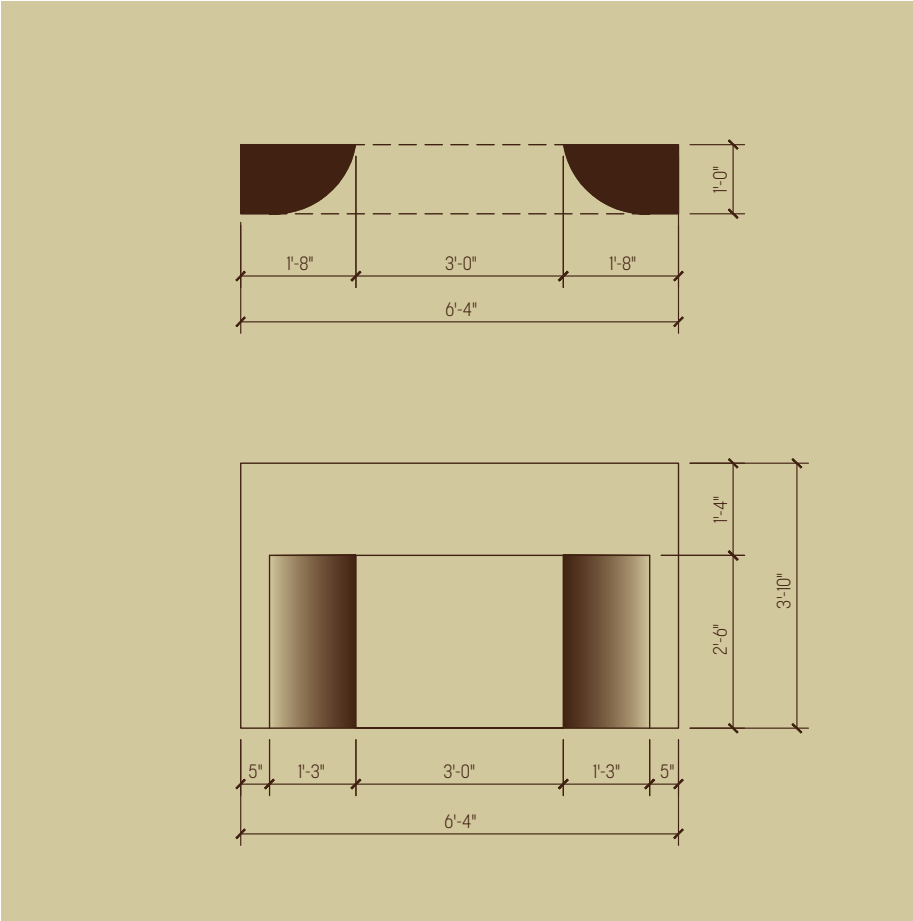

- / BIG SUR
- / CALISTOGA
- / LAGUNA
- / MALIBU
- / OJAI
- / SAUSALITO
- / SEA RANCH

FINISH OPTIONS (ALL HONED)

- A / WHITE
- B / POSEIDON
- C / PEWTER
- D / NERO
- E / MONTCLAIRE
- F / DANBY
- G / CREAM
- H / CHARCOAL
- I / BRECCIA NUVOLE