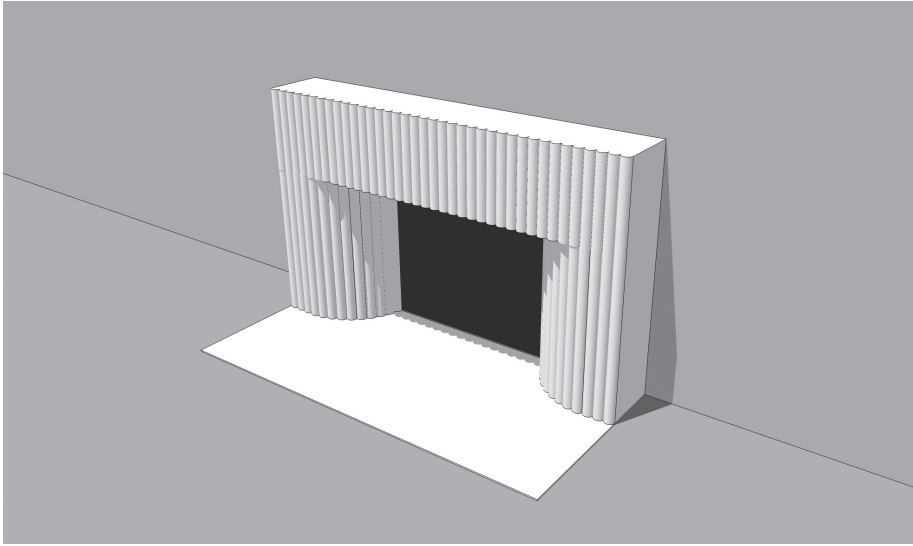

- / BIG SUR
- / CALISTOGA
- / LAGUNA
- / MALIBU
- / OJAI
- / SAUSALITO
- / SEA RANCH

FINISH OPTIONS (ALL HONED)

- A / WHITE
- B / POSEIDON
- C / PEWTER
- D / NERO
- E / MONTCLAIRE
- F / DANBY
- G / CREAM
- H / CHARCOAL
- I / BRECCIA NUVOLE