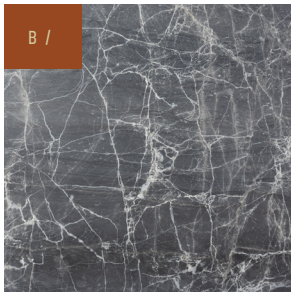

- / BIG SUR
- / CALISTOGA
- / LAGUNA
- / MALIBU
- / OJAI
- / SAUSALITO
- / SEA RANCH

FINISH OPTIONS (ALL HONED)

- A / WHITE
- B / POSEIDON
- C / PEWTER
- D / NERO
- E / MONTCLAIRE
- F / DANBY
- G / CREAM
- H / CHARCOAL
- I / BRECCIA NUVOLE