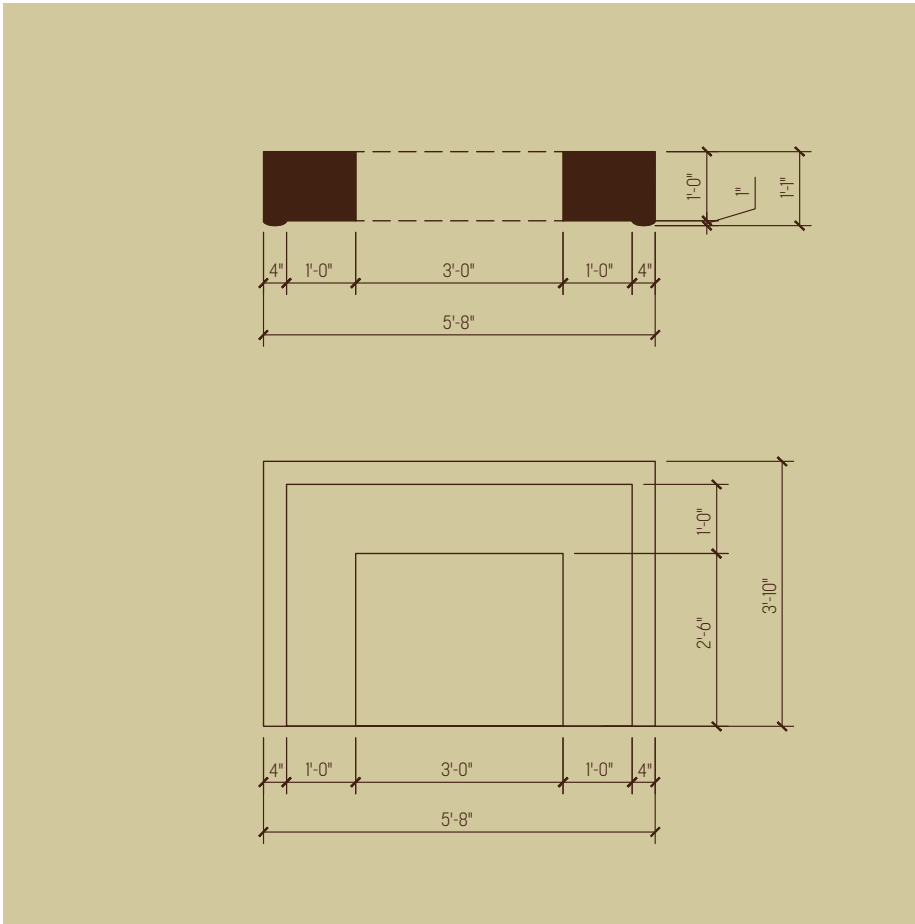

- / BIG SUR
- / CALISTOGA
- / LAGUNA
- / MALIBU
- / OJAI
- / SAUSALITO
- / SEA RANCH

FINISH OPTIONS (ALL HONED)

- A / WHITE
- B / POSEIDON
- C / PEWTER
- D / NERO
- E / MONTCLAIRE
- F / DANBY
- G / CREAM
- H / CHARCOAL
- I / BRECCIA NUVOLE