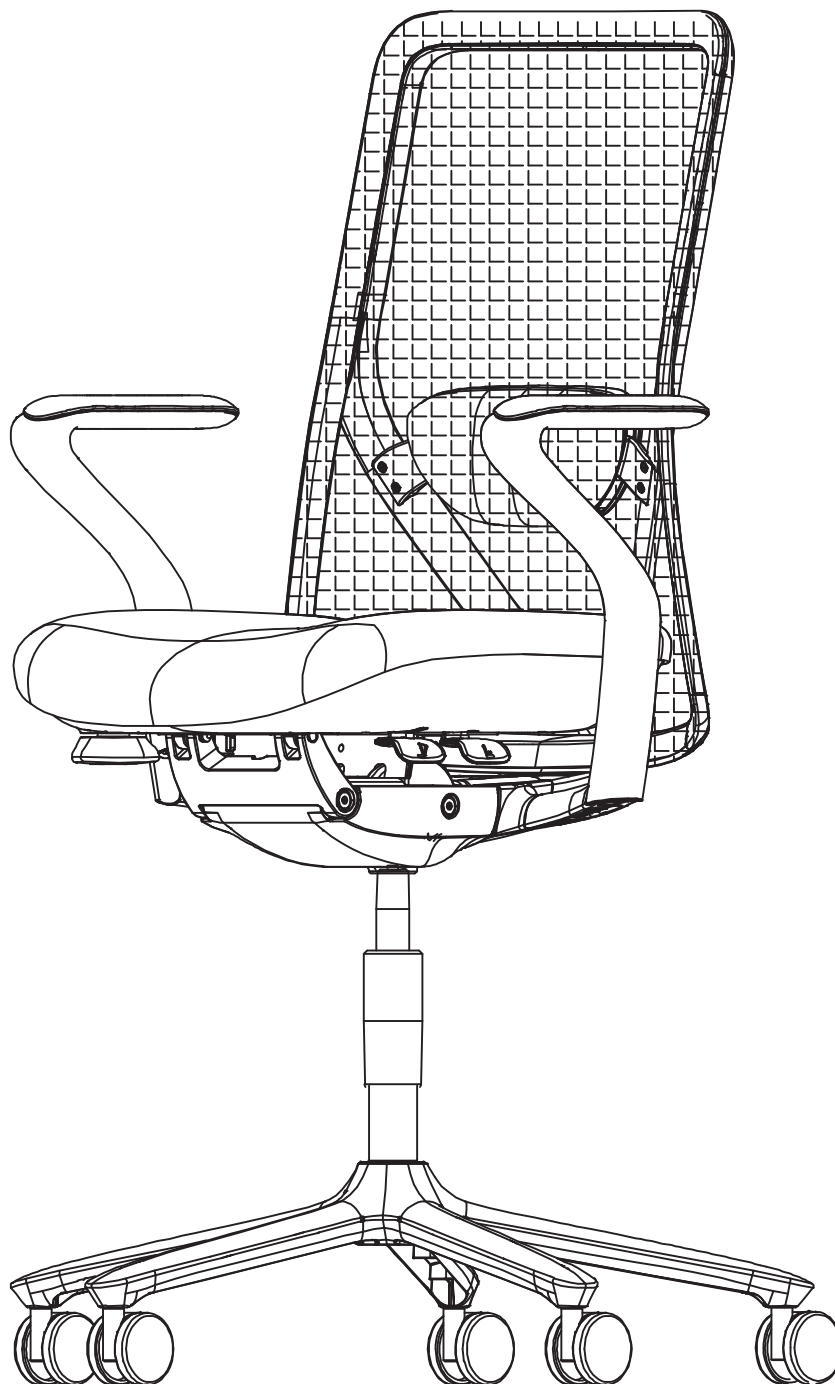

Phoenix Executive Mesh

Phoenix Executive Mesh

Parts list

<p>A</p>  <p>M5</p> <p>1PCS</p>	<p>H</p>  <p>ø8.5ø17T2</p> <p>4PCS</p>
<p>B</p>  <p>M8*35</p> <p>4PCS</p>	<p>I</p>  <p>ø8.5ø14T2.5</p> <p>4PCS</p>
<p>C</p>  <p>M8*20</p> <p>4PCS</p>	<p>J</p>  <p>1PCS</p>
<p>D</p>  <p>1PCS</p>	<p>K</p>  <p>1SET</p>
<p>E</p>  <p>5PCS</p>	<p>L</p>  <p>1PCS</p>
<p>F</p>  <p>1PCS</p>	
<p>G</p>  <p>1PCS</p>	

Phoenix Executive Mesh

Assembly