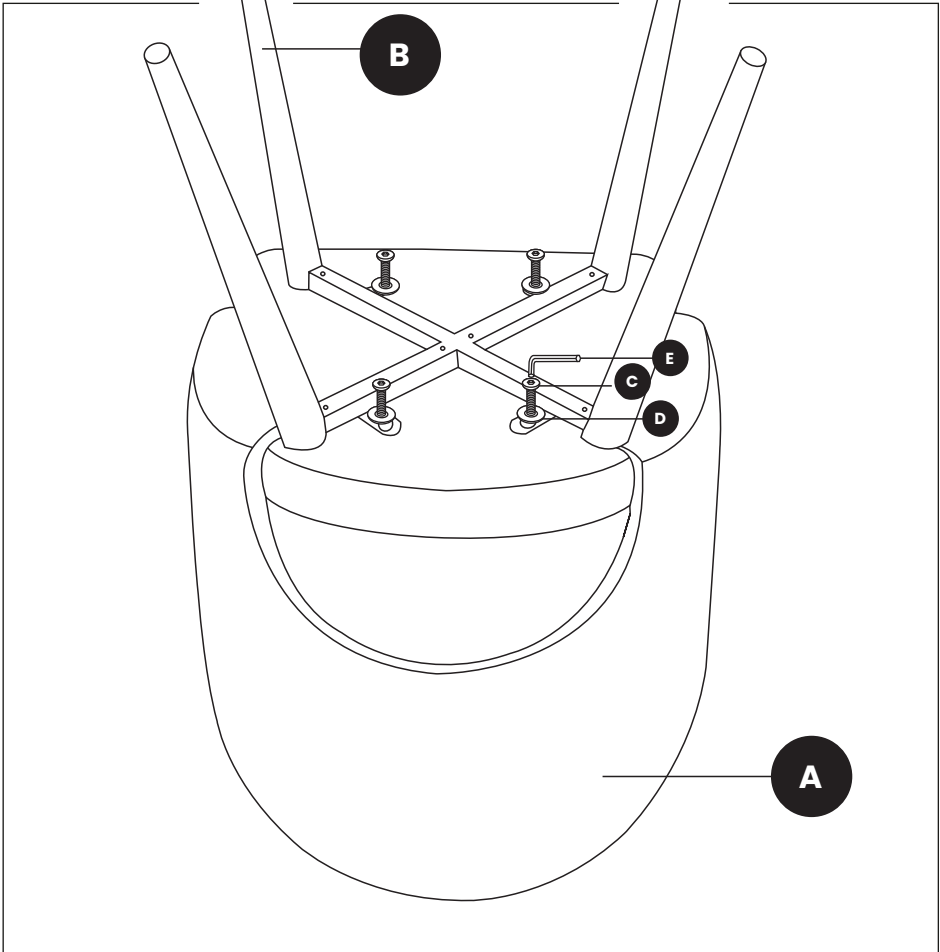

Safety instructions:

Como Maui Chair

Parts:

		M6x20 
A x1	B x1	C x4
		  
D x4	E x1	10min x1 x1

Como Maui Chair

Assembly:

Como Maui Chair

We recommend: