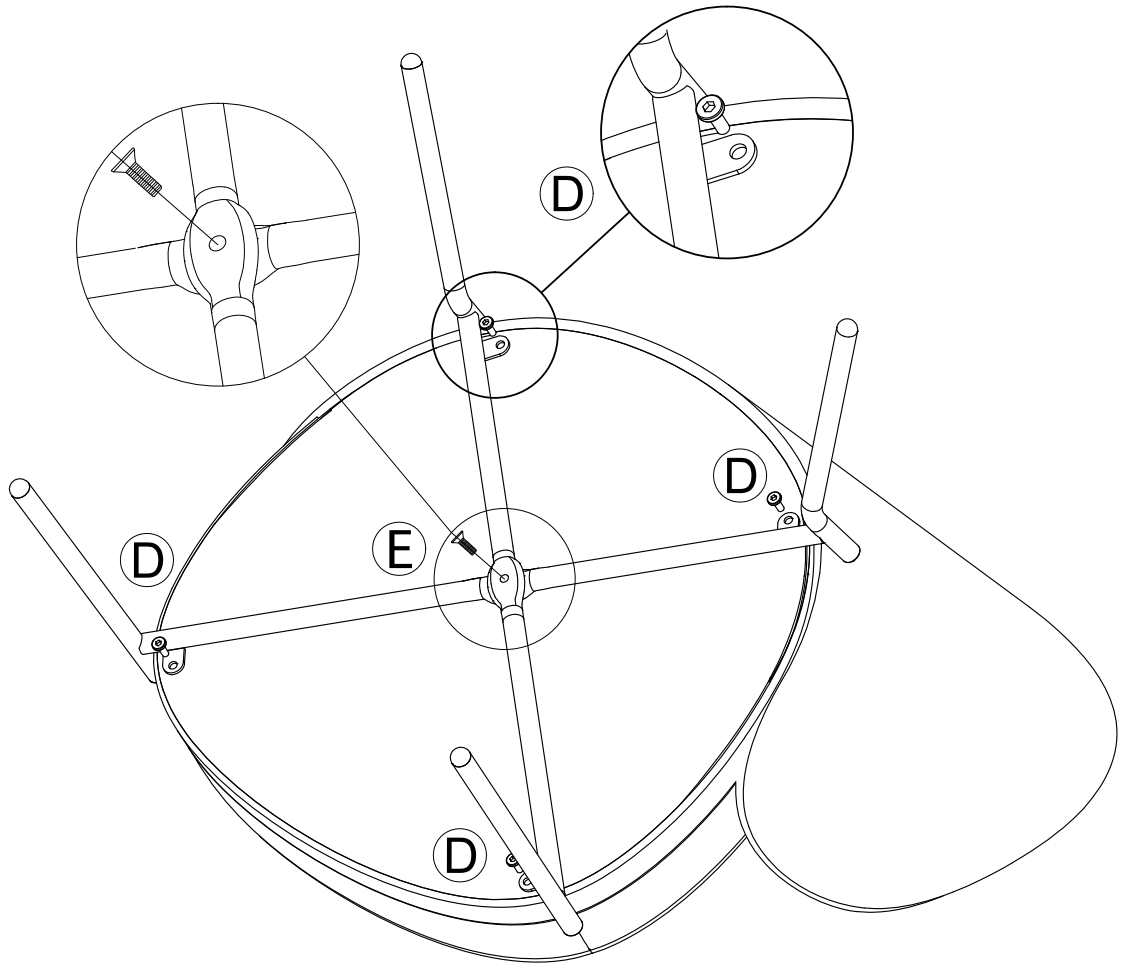

Como Eamy Armchair

Como Eamy Armchair

Como Eamy Armchair

 15min	 x1	 x1
--	---	---

 Ax1	 Bx1	 Cx1	 x4 (M6×16mm)	 x1 (M6×20mm)
--	--	--	--	---

Como Eamy Armchair

Como Eamy Armchair

1