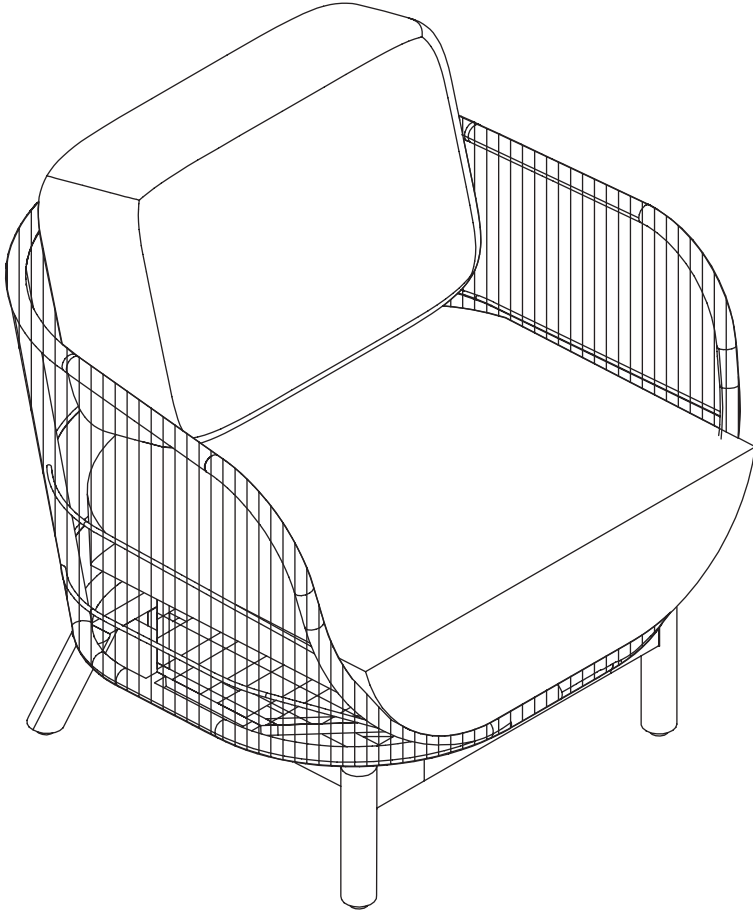

ASSEMBLY INSTRUCTION

Como Catalana Armchair

jason.l
your office furniture mate

Need help!

Call us on 1300 527 665

www.jasonl.com.au

1 of 7

Como Catalana Armchair

Safety instructions:

Como Catalana Armchair

Parts:

			
<p>A x1</p>	<p>B x1</p>	<p>C x1</p>	
	<p>M6x45 mm</p> 	<p>M6</p> 	
<p>D x1</p>	<p>E x1</p>	<p>F x4</p>	
	  		
<p>G x1</p>	<p>15min</p>	<p>x1</p>	<p>x1</p>