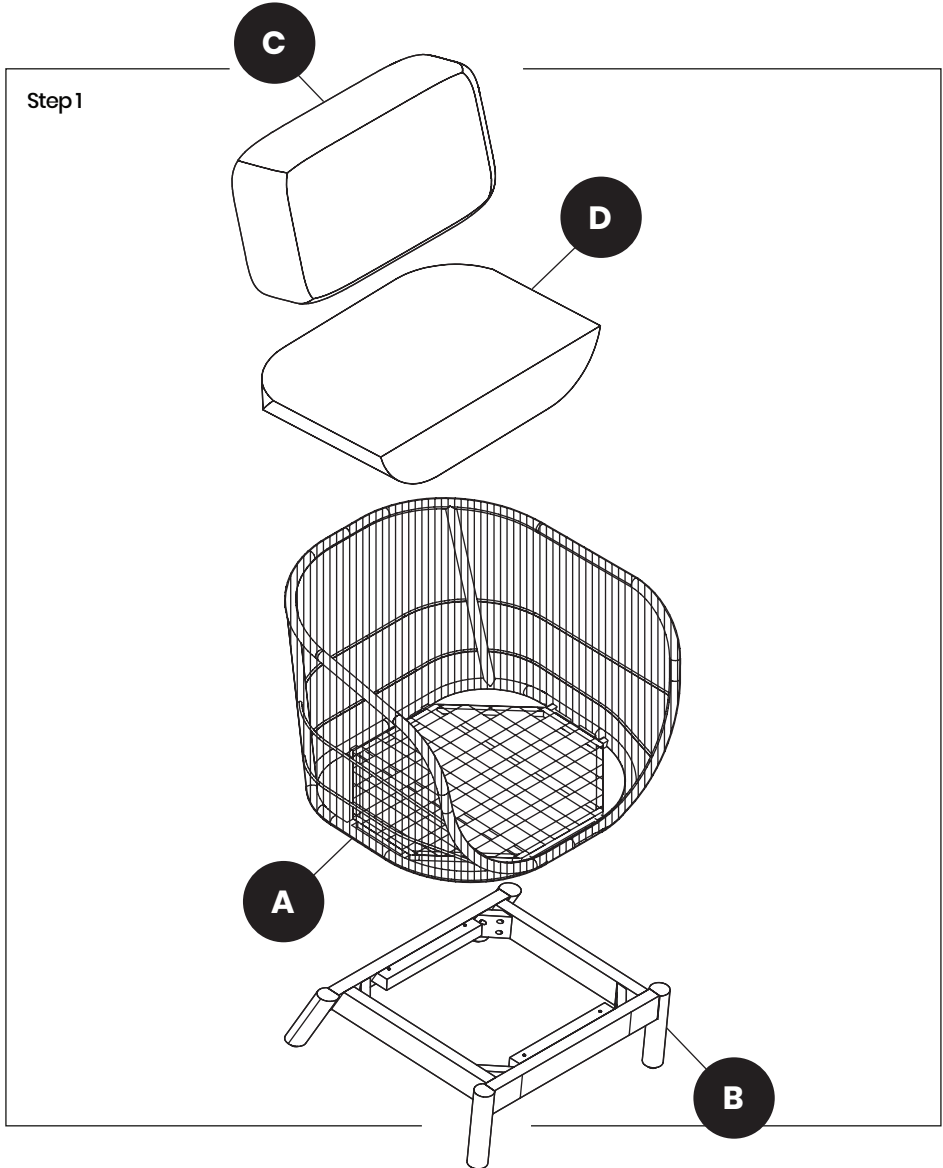

Como Catalana Armchair