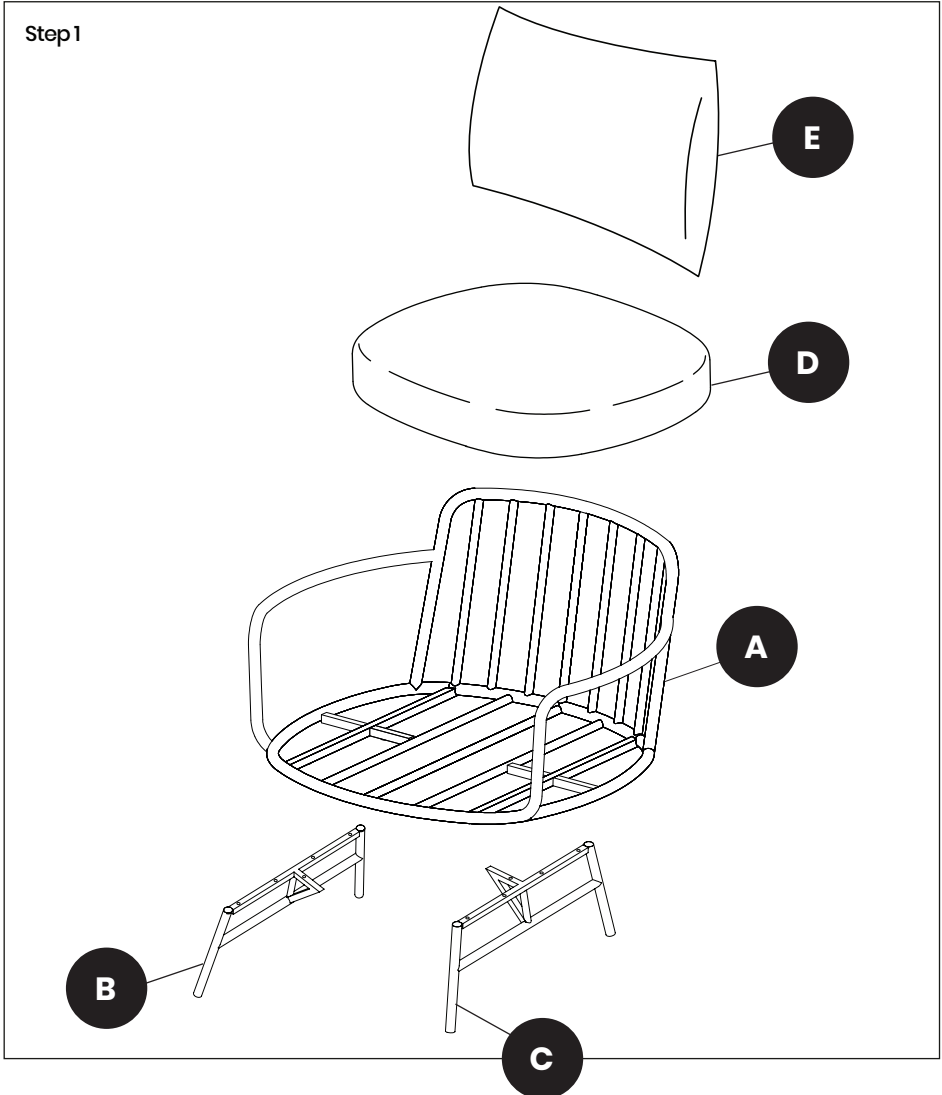

Como Bramante Steel Armchair

Step 1